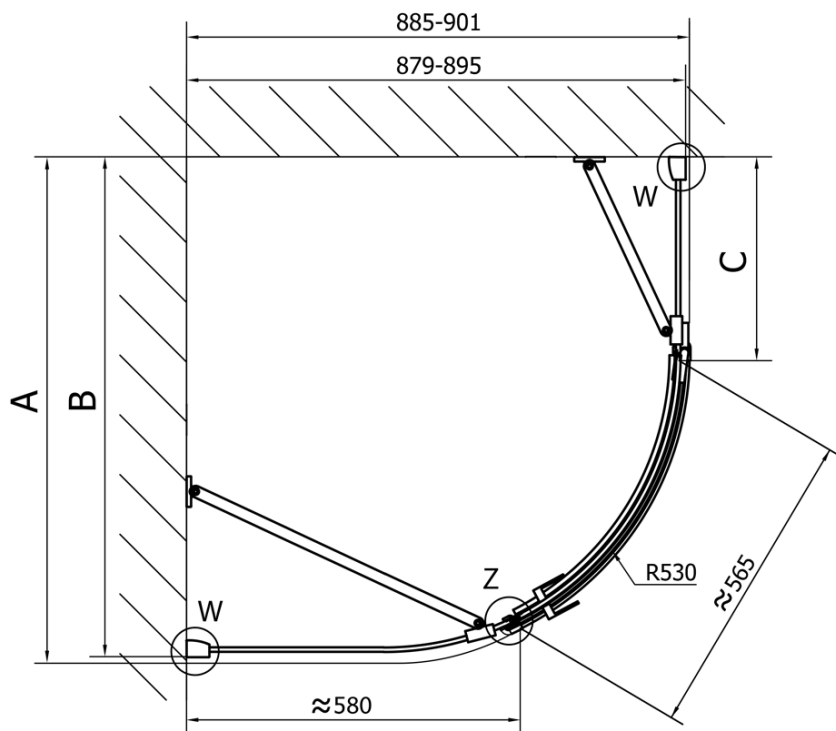

FORTIS štvrtkruhová sprchová zástena 1000x900x2000mm, pravá

Objednací kód: FL5090R

Základné informácie

Značka: Polysan

Séria: FORTIS

Rozmery

Šírka: 1000 mm

Výška: 2000 mm

Hĺbka: 900 mm

Vlastnosti

Farba profilu: Chróm - Leštený hliník

Tvar: Štvrtkruh s predĺženou stenou

Typ otvárania: Otváracie jednokrídlové

Smer otvárania: Pravé

Šírka vstupu: 565 mm

Typ výplne: Číre sklo

Úprava skla: Antidrop

Hrúbka skla: 8 mm

Rádus: R550

Vlastnosti: Bezrámové prevedenie

Hmotnosť / ks: 72.5 kg

Balenie: 1 ks

Záruka: 2 roky

Náhradné diely

Zvislé tesnenie medzi sklom 8mm (Objednací kód: NDFL0503)

FORTIS štvrtkruhová sprchová zástena
1000x900x2000mm, pravá

Technický list

FL5090L

FL5090R

FORTIS štvrtkruhová sprchová zástena
1000x900x2000mm, pravá