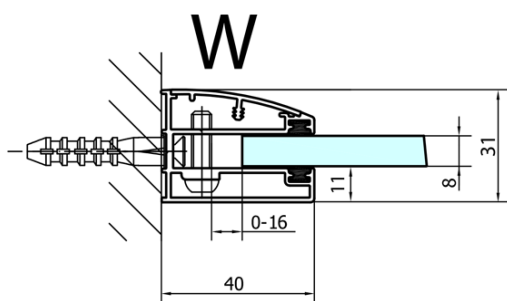

## Rozmery

Šírka: 1000 mm

Výška: 2000 mm

Hĺbka: 900 mm

## Vlastnosti

Farba profilu: Chróm - Leštený hliník

Tvar: Štvrtkruh s predĺženou stenou

Typ otvárania: Otváracie jednokrídlové

Smer otvárania: Pravé

Šírka vstupu: 565 mm

Typ výplne: Číre sklo

Úprava skla: Antidrop

Hrúbka skla: 8 mm

Rádus: R550

Vlastnosti: Bezrámové prevedenie

Hmotnosť / ks: 72.5 kg

Balenie: 1 ks

Záruka: 2 roky

## Náhradné diely

Zvislé tesnenie medzi sklom 8mm (Objednací kód: NDFL0503)

FORTIS štvrtkruhová sprchová zástena  
1000x900x2000mm, pravá

Technický list

FL5090L

FL5090R

FORTIS štvrtkruhová sprchová zástena  
1000x900x2000mm, pravá