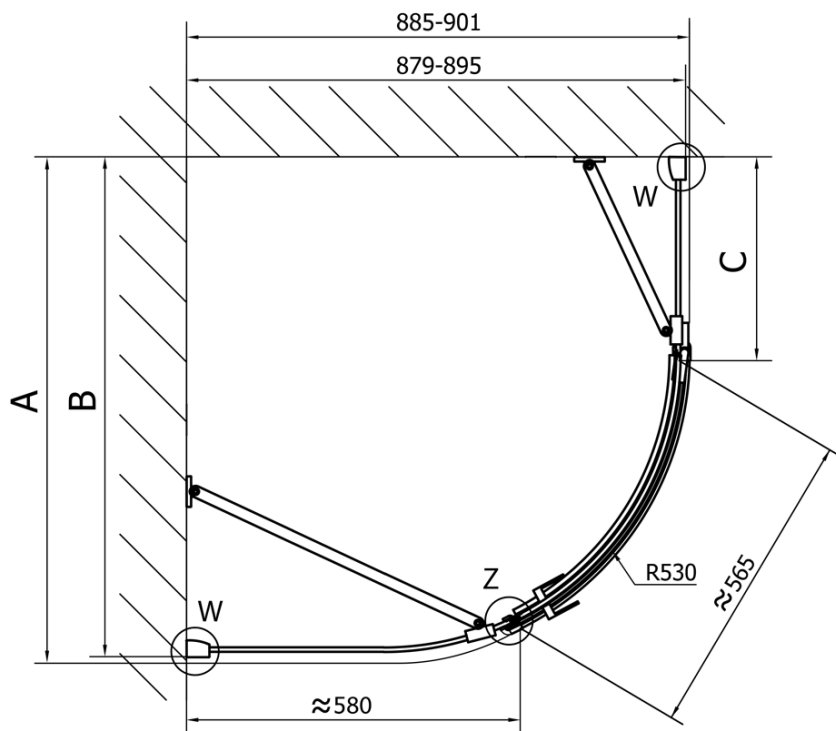

## Rozmery

Šírka: 1000 mm

Výška: 2000 mm

Hĺbka: 900 mm

## Vlastnosti

Farba profilu: Chróm - Leštený hliník

Tvar: Štvrtkruh s predĺženou stenou

Typ otvárania: Otváracie jednokrídlové

Smer otvárania: Pravé

Šírka vstupu: 565 mm

Typ výplne: Číre sklo

Úprava skla: Antidrop

Hrúbka skla: 8 mm

Rádus: R550

Vlastnosti: Bezrámové prevedenie

Hmotnosť / ks: 72.5 kg

Balenie: 1 ks

Záruka: 2 roky

## Náhradné diely

Zvislé tesnenie medzi sklom 8mm (Objednací kód: NDFL0503)

FORTIS štvrtkruhová sprchová zástena  
1000x900x2000mm, pravá

Technický list

FL5090L

FL5090R

FORTIS štvrtkruhová sprchová zástena  
1000x900x2000mm, pravá