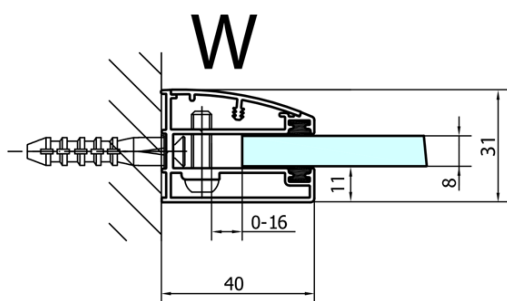

Hĺbka: 900 mm

Vlastnosti

Farba profilu: Chróm - Leštený hliník

Tvar: Štvrtkruh s predĺženou stenou

Typ otvárania: Otváracie jednokrídlové

Smer otvárania: Pravé

Šírka vstupu: 565 mm

Typ výplne: Číre sklo

Úprava skla: Antidrop

Hrúbka skla: 8 mm

Rádus: R550

Vlastnosti: Bezrámové prevedenie

Hmotnosť / ks: 72.5 kg

Balenie: 1 ks

Záruka: 2 roky

Náhradné diely

Zvislé tesnenie medzi sklom 8mm (Objednací kód: NDFL0503)

FORTIS štvrtkruhová sprchová zástena
1000x900x2000mm, pravá

Technický list

FL5090L

FL5090R

FORTIS štvrtkruhová sprchová zástena
1000x900x2000mm, pravá

	A	B	C
FL5090L/R	985-1001	979-995	≈450
FL5190L/R	1085-1101	1079-1095	≈550
FL5290L/R	1185-1201	1179-1195	≈650