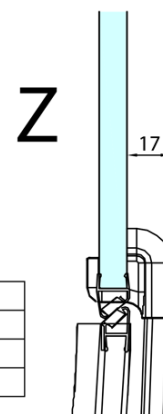

## Rozmery

Šírka: 1000 mm

Výška: 2000 mm

Hĺbka: 900 mm

## Vlastnosti

Farba profilu: Chróm - Leštený hliník

Tvar: Štvrtkruh s predĺženou stenou

Typ otvárania: Otváracie jednokrídlové

Smer otvárania: Pravé

Šírka vstupu: 565 mm

Typ výplne: Číre sklo

Úprava skla: Antidrop

## Náhradné diely

Zvislé tesnenie medzi sklom 8mm (Objednací kód: NDFL0503)

FORTIS štvrtkruhová sprchová zástena  
1000x900x2000mm, pravá

Technický list

FL5090L

FL5090R

FORTIS štvrtkruhová sprchová zástena  
1000x900x2000mm, pravá

	A	B	C
FL5090L/R	985-1001	979-995	≈450
FL5190L/R	1085-1101	1079-1095	≈550
FL5290L/R	1185-1201	1179-1195	≈650