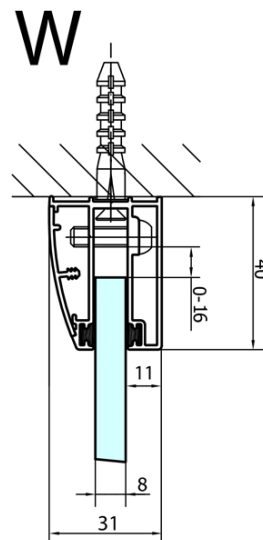

## Rozmery

Šírka: 1000 mm

Výška: 2000 mm

Hĺbka: 900 mm

## Vlastnosti

Farba profilu: Chróm - Leštený hliník

Tvar: Štvrtkruh s predĺženou stenou

Typ otvárania: Otváracie jednokrídlové

Smer otvárania: Pravé

Šírka vstupu: 565 mm

Typ výplne: Číre sklo

Úprava skla: Antidrop

## Náhradné diely

Zvislé tesnenie medzi sklom 8mm (Objednací kód: NDFL0503)

FORTIS štvrtkruhová sprchová zástena  
1000x900x2000mm, pravá

Technický list

FL5090L

FL5090R

FORTIS štvrtkruhová sprchová zástena  
1000x900x2000mm, pravá

	A	B	C
FL5090L/R	985-1001	979-995	≈450
FL5190L/R	1085-1101	1079-1095	≈550
FL5290L/R	1185-1201	1179-1195	≈650