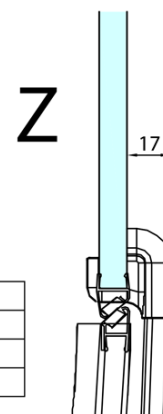

Hĺbka: 900 mm

Vlastnosti

Farba profilu: Chróm - Leštený hliník

Tvar: Štvrtkruh s predĺženou stenou

Typ otvárania: Otváracie jednokrídlové

Smer otvárania: Pravé

Šírka vstupu: 565 mm

Typ výplne: Číre sklo

Úprava skla: Antidrop

Hrúbka skla: 8 mm

Rádus: R550

Vlastnosti: Bezrámové prevedenie

Hmotnosť / ks: 72.5 kg

Balenie: 1 ks

Záruka: 2 roky

Náhradné diely

Zvislé tesnenie medzi sklom 8mm (Objednací kód: NDFL0503)

FORTIS štvrtkruhová sprchová zástena
1000x900x2000mm, pravá

Technický list

FL5090L

FL5090R

FORTIS štvrtkruhová sprchová zástena
1000x900x2000mm, pravá

	A	B	C
FL5090L/R	985-1001	979-995	≈450
FL5190L/R	1085-1101	1079-1095	≈550
FL5290L/R	1185-1201	1179-1195	≈650