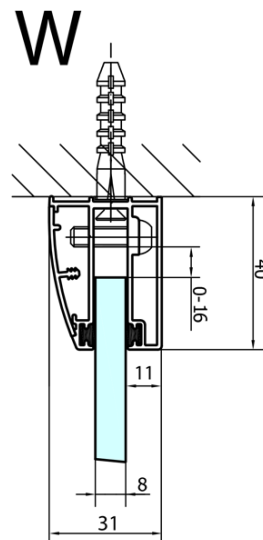

Hĺbka: 900 mm

Vlastnosti

Farba profilu: Chróm - Leštený hliník

Tvar: Štvrtkruh s predĺženou stenou

Typ otvárania: Otváracie jednokrídlové

Smer otvárania: Pravé

Šírka vstupu: 565 mm

Typ výplne: Číre sklo

Úprava skla: Antidrop

Hrúbka skla: 8 mm

Rádus: R550

Vlastnosti: Bezrámové prevedenie

Hmotnosť / ks: 72.5 kg

Balenie: 1 ks

Záruka: 2 roky

Náhradné diely

Zvislé tesnenie medzi sklom 8mm (Objednací kód: NDFL0503)

FORTIS štvrtkruhová sprchová zástena
1000x900x2000mm, pravá

Technický list

FL5090L

FL5090R

FORTIS štvrtkruhová sprchová zástena
1000x900x2000mm, pravá

	A	B	C
FL5090L/R	985-1001	979-995	≈450
FL5190L/R	1085-1101	1079-1095	≈550
FL5290L/R	1185-1201	1179-1195	≈650