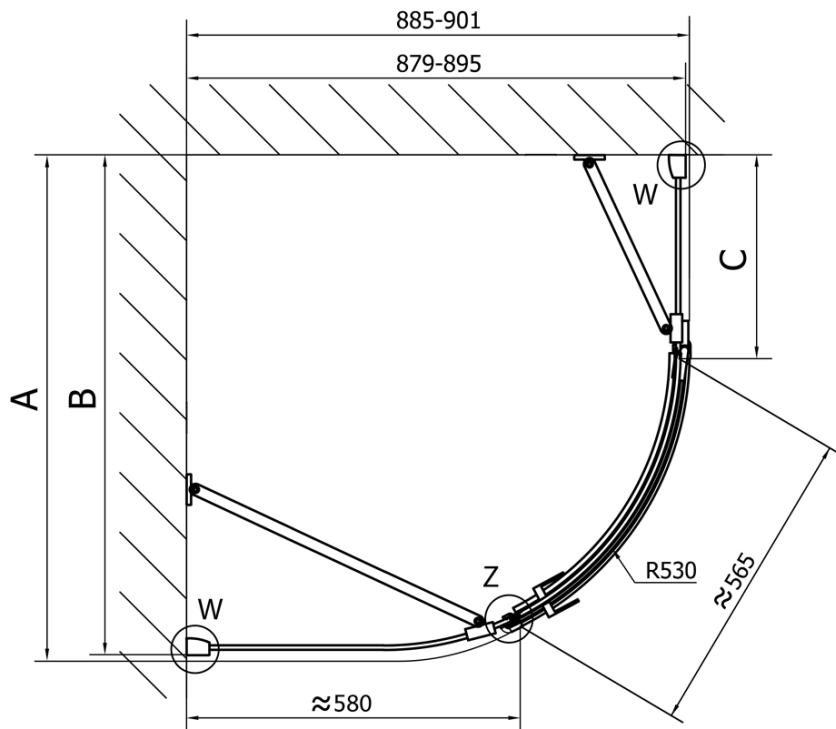

FORTIS štvrtkruhová sprchová zástena 1000x900x2000mm, pravá

Objednací kód: FL5090R

Základné informácie

Značka: Polysan

Séria: FORTIS

Rozmery

Šírka: 1000 mm

Výška: 2000 mm

Hĺbka: 900 mm

Vlastnosti

Farba profilu: Chróm - Leštený hliník

Tvar: Štvrtkruh s predĺženou stenou

Typ otvárania: Otváracie jednokrídlové

Smer otvárania: Pravé

Šírka vstupu: 565 mm

Typ výplne: Číre sklo

Úprava skla: Antidrop

Hrúbka skla: 8 mm

Rádus: R550

Vlastnosti: Bezrámové prevedenie

Hmotnosť / ks: 72.5 kg

Balenie: 1 ks

Záruka: 2 roky

Náhradné diely

Zvislé tesnenie medzi sklom 8mm (Objednací kód: NDFL0503)

FORTIS štvrtkruhová sprchová zástena
1000x900x2000mm, pravá

Technický list

FL5090L

FL5090R

FORTIS štvrtkruhová sprchová zástena
1000x900x2000mm, pravá