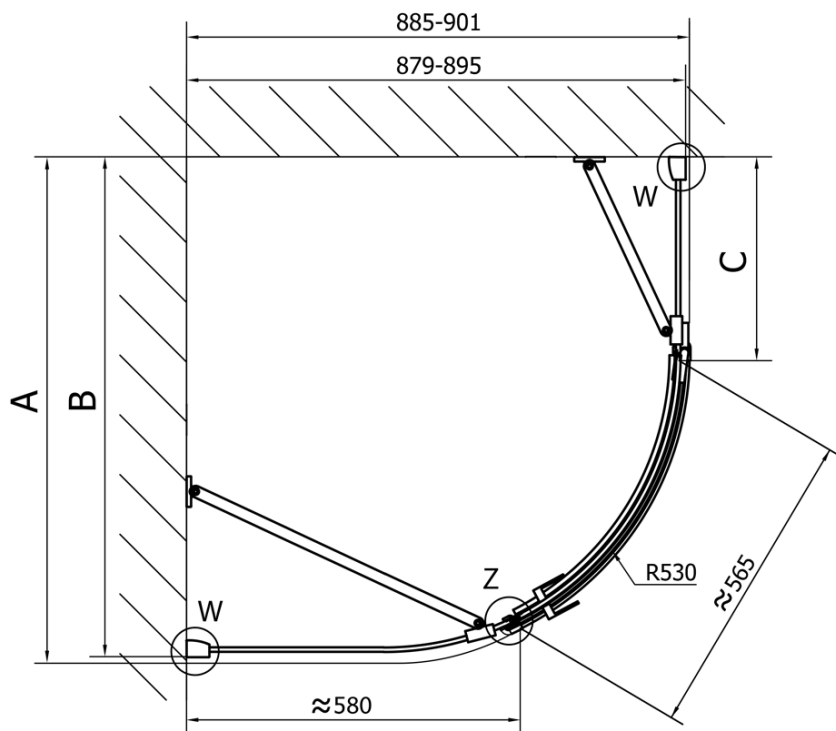

## Rozmery

Šírka: 1000 mm

Výška: 2000 mm

Hĺbka: 900 mm

## Vlastnosti

Farba profilu: Chróm - Leštený hliník

Tvar: Štvrtkruh s predĺženou stenou

Typ otvárania: Otváracie jednokrídlové

Smer otvárania: Ľavé

Šírka vstupu: 565 mm

Typ výplne: Číre sklo

Úprava skla: Antidrop

Hrúbka skla: 8 mm

Rádus: R550

Vlastnosti: Bezrámové prevedenie

Hmotnosť / ks: 72.5 kg

Balenie: 1 ks

Záruka: 2 roky

## Náhradné diely

Zvislé tesnenie medzi sklom 8mm (Objednací kód: NDFL0503)

Technický list

FL5090L

FL5090R

FORTIS štvrtkruhová sprchová zástena  
1000x900x2000mm, ľavá

	A	B	C
FL5090L/R	985-1001	979-995	≈450
FL5190L/R	1085-1101	1079-1095	≈550
FL5290L/R	1185-1201	1179-1195	≈650