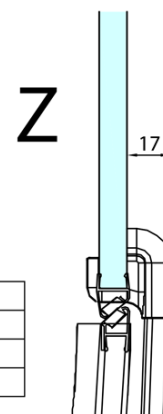

## Rozmery

Šírka: 1000 mm

Výška: 2000 mm

Hĺbka: 900 mm

## Vlastnosti

Farba profilu: Chróm - Leštený hliník

Tvar: Štvrtkruh s predĺženou stenou

Typ otvárania: Otváracie jednokrídlové

Smer otvárania: Ľavé

Šírka vstupu: 565 mm

Typ výplne: Číre sklo

Úprava skla: Antidrop

Hrúbka skla: 8 mm

Rádus: R550

Vlastnosti: Bezrámové prevedenie

Hmotnosť / ks: 72.5 kg

Balenie: 1 ks

Záruka: 2 roky

## Náhradné diely

Zvislé tesnenie medzi sklom 8mm (Objednací kód: NDFL0503)

Technický list

FL5090L

FL5090R

FORTIS štvrtkruhová sprchová zástena  
1000x900x2000mm, ľavá

	A	B	C
FL5090L/R	985-1001	979-995	≈450
FL5190L/R	1085-1101	1079-1095	≈550
FL5290L/R	1185-1201	1179-1195	≈650