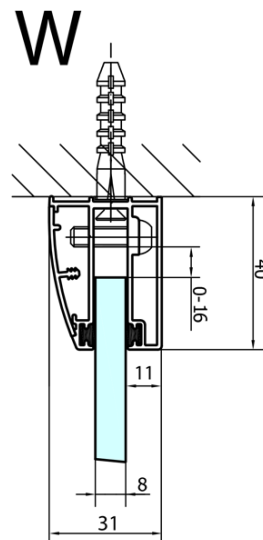

## Rozmery

Šírka: 1000 mm

Výška: 2000 mm

Hĺbka: 900 mm

## Vlastnosti

Farba profilu: Chróm - Leštený hliník

Tvar: Štvrtkruh s predĺženou stenou

Typ otvárania: Otváracie jednokrídlové

Smer otvárania: Ľavé

Šírka vstupu: 565 mm

Typ výplne: Číre sklo

Úprava skla: Antidrop

Hrúbka skla: 8 mm

Rádus: R550

Vlastnosti: Bezrámové prevedenie

Hmotnosť / ks: 72.5 kg

Balenie: 1 ks

Záruka: 2 roky

## Náhradné diely

Zvislé tesnenie medzi sklom 8mm (Objednací kód: NDFL0503)

Technický list

FL5090L

FL5090R

FORTIS štvrtkruhová sprchová zástena  
1000x900x2000mm, ľavá

	A	B	C
FL5090L/R	985-1001	979-995	≈450
FL5190L/R	1085-1101	1079-1095	≈550
FL5290L/R	1185-1201	1179-1195	≈650