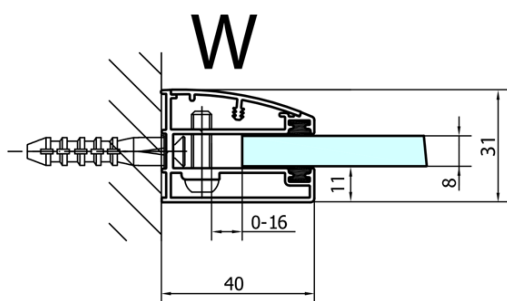

## Rozmery

Šírka: 1000 mm

Výška: 2000 mm

Hĺbka: 900 mm

## Vlastnosti

Farba profilu: Chróm - Leštený hliník

Tvar: Štvrtkruh s predĺženou stenou

Typ otvárania: Otváracie jednokrídlové

Smer otvárania: Ľavé

Šírka vstupu: 565 mm

Typ výplne: Číre sklo

Úprava skla: Antidrop

Hrúbka skla: 8 mm

Rádus: R550

Vlastnosti: Bezrámové prevedenie

Hmotnosť / ks: 72.5 kg

Balenie: 1 ks

Záruka: 2 roky

## Náhradné diely

Zvislé tesnenie medzi sklom 8mm (Objednací kód: NDFL0503)

Technický list

FL5090L

FL5090R

FORTIS štvrtkruhová sprchová zástena  
1000x900x2000mm, ľavá

	A	B	C
FL5090L/R	985-1001	979-995	≈450
FL5190L/R	1085-1101	1079-1095	≈550
FL5290L/R	1185-1201	1179-1195	≈650