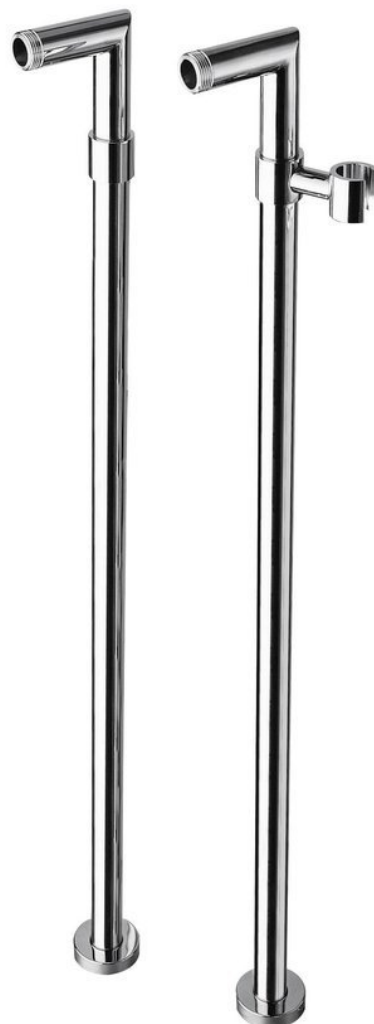

Pripojenie pre inštaláciu vaňovej batérie do priestoru (pár), chróm

 **SAPHO**

Objednací kód: 9881

Základné informácie

Značka: Sapho

Rozmery

Šírka: 200 mm

Výška: 800 mm

Vlastnosti

Farba: Chróm

Materiál: Mosadz

Tvar: Kruhové

Inštalácia: Do podlahy

Hmotnosť / ks: 4.3 kg

Balenie: 1 ks

Záruka: 2 roky