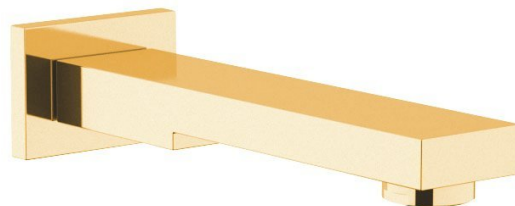

Nástenná výtoková hubica, 180 mm, zlato

Objednací kód: BO417

Základné informácie

Značka: Sapho

Rozmery

Šírka: 70 mm

Výška: 52 mm

Hĺbka: 180 mm

Vlastnosti

Farba: Zlato

Materiál: Mosadz

Tvar: Hranaté

Inštalácia: Nástenná

Prietok (3 bar): 17 l/min

Hmotnosť / ks: 0.8 kg

Balenie: 1 ks

Záruka: 2 roky