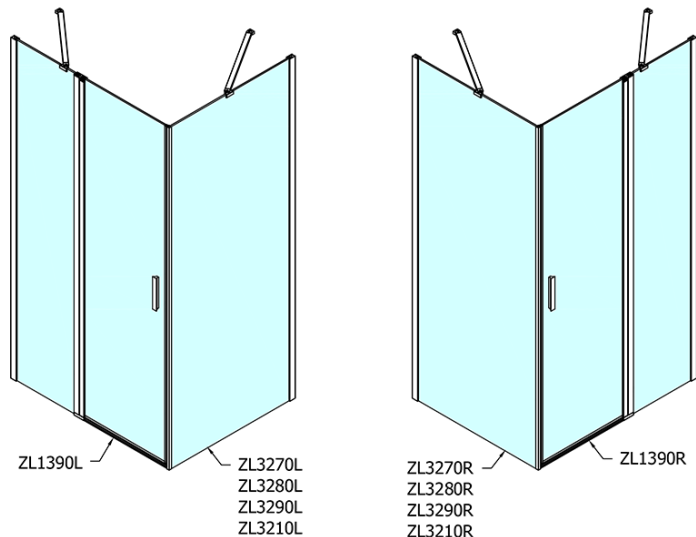

## Rozmery

Šírka: 900 mm

Výška: 1900 mm

Hĺbka: 1000 mm

## Vlastnosti

Farba profilu: Chróm - Leštený hliník

Tvar: Obdĺžnikové zásteny

Typ otvárania: Otváracie jednokrídlové

Smer otvárania: Univerzálne

Šírka vstupu: 470 mm

Typ výplne: Číre sklo

Úprava skla: Antidrop

Hrúbka skla: 6 mm

Vlastnosti: Bezrámové prevedenie, Otváranie von i dovnútra

Hmotnosť / ks: 58.5 kg

Balenie: 2 ks

Záruka: 2 roky

Technický list

	B
ZL1390-ZL3270	670-690
ZL1390-ZL3280	770-790
ZL1390-ZL3290	870-890
ZL1390-ZL3210	970-990