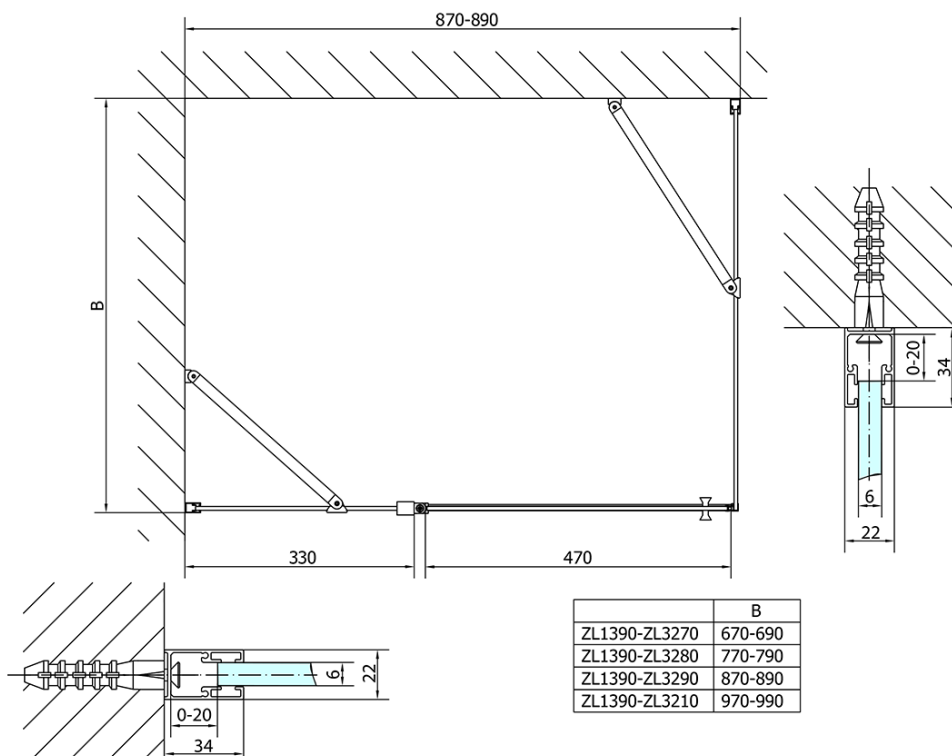

## Rozmery

Šírka: 900 mm

Výška: 1900 mm

Hĺbka: 1000 mm

## Vlastnosti

Farba profilu: Chróm - Leštený hliník

Tvar: Obdĺžnikové zásteny

Typ otvárania: Otváracie jednokrídlové

Smer otvárania: Univerzálne

Šírka vstupu: 470 mm

Typ výplne: Číre sklo

Úprava skla: Antidrop

Hrúbka skla: 6 mm

Vlastnosti: Bezrámové prevedenie, Otváranie von i dovnútra

Hmotnosť / ks: 58.5 kg

Balenie: 2 ks

Záruka: 2 roky

Technický list

	B
ZL1390-ZL3270	670-690
ZL1390-ZL3280	770-790
ZL1390-ZL3290	870-890
ZL1390-ZL3210	970-990