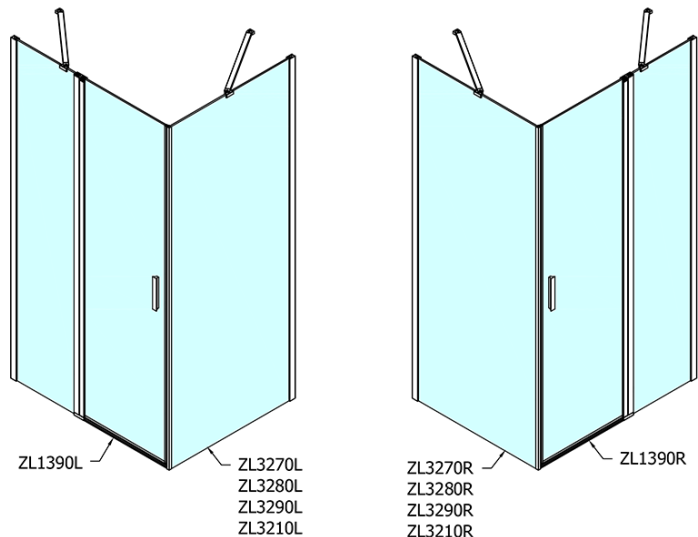

### Rozmery

Šírka: 900 mm

Výška: 1900 mm

Hĺbka: 900 mm

Šírka vstupu: 470 mm

Typ výplne: Číre sklo

Úprava skla: Antidrop

Hrúbka skla: 6 mm

Vlastnosti: Bezrámové prevedenie, Otváranie von i dovnútra

3D model: ÁNO

Technický list

	B
ZL1390-ZL3270	670-690
ZL1390-ZL3280	770-790
ZL1390-ZL3290	870-890
ZL1390-ZL3210	970-990