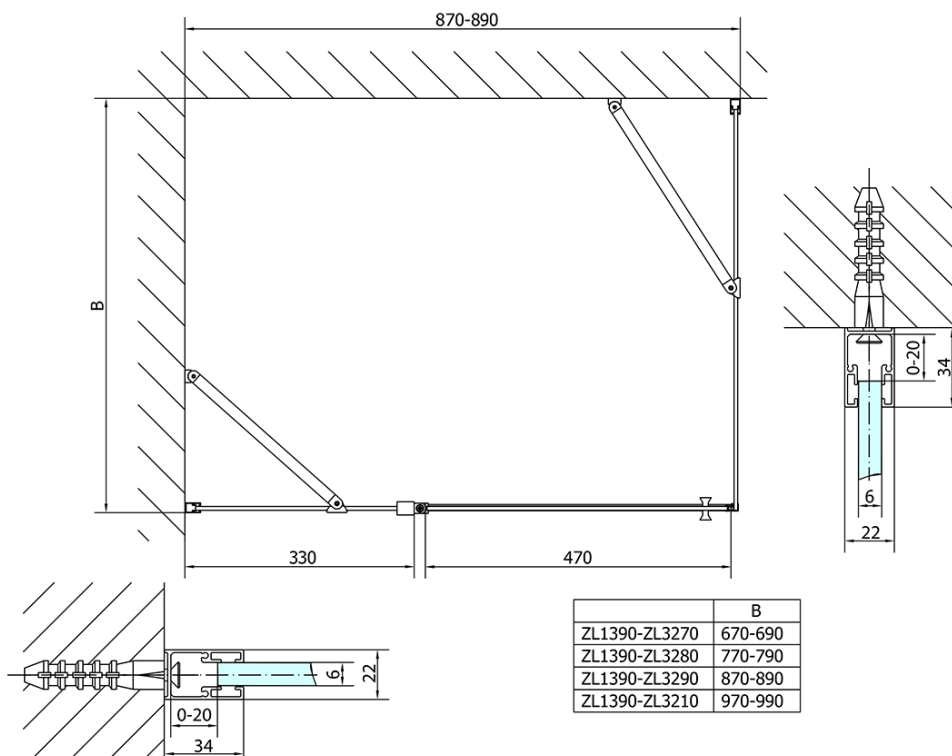

### Rozmery

Šírka: 900 mm

Výška: 1900 mm

Hĺbka: 900 mm

### Vlastnosti

Záruka: 2 roky

Hmotnosť / ks: 55.5 kg

Balenie: 2 ks

Farba profilu: Chróm

Tvar: Štvorcové zásteny

Typ otvárania: Otváracie jednokrídlové

Smer otvárania: Univerzálne

Šírka vstupu: 470 mm

Typ výplne: Číre sklo

Úprava skla: Antidrop

Hrúbka skla: 6 mm

Vlastnosti: Bezrámové prevedenie, Otváranie von i dovnútra

3D model: ÁNO

Technický list

	B
ZL1390-ZL3270	670-690
ZL1390-ZL3280	770-790
ZL1390-ZL3290	870-890
ZL1390-ZL3210	970-990