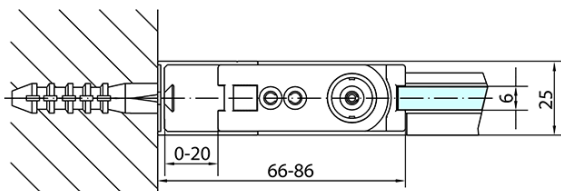

ZOOM štvorcová sprchová zástena 1000x1000mm, L/P varianta

Objednací kód: ZL1210ZL3210

Základné informácie

Značka: Polysan

Séria: ZOOM

Rozmery

Šírka: 1000 mm

Výška: 1900 mm

Hĺbka: 1000 mm

Vlastnosti

Farba profilu: Chróm - Leštený hliník

Tvar: Štvorcové zásteny

Typ otvárania: Otváracie jednokrídlové

Smer otvárania: Univerzálne

Šírka vstupu: 915 mm

Typ výplne: Číre sklo

Úprava skla: Antidrop

Hrúbka skla: 6 mm

Vlastnosti: Bezrámové prevedenie, Otváranie von i dovnútra

Hmotnosť / ks: 62.0 kg

Balenie: 2 ks

Záruka: 2 roky

Technický list

	B
ZL1210-ZL3270	670-690
ZL1210-ZL3280	770-790
ZL1210-ZL3290	870-890
ZL1210-ZL3210	970-990