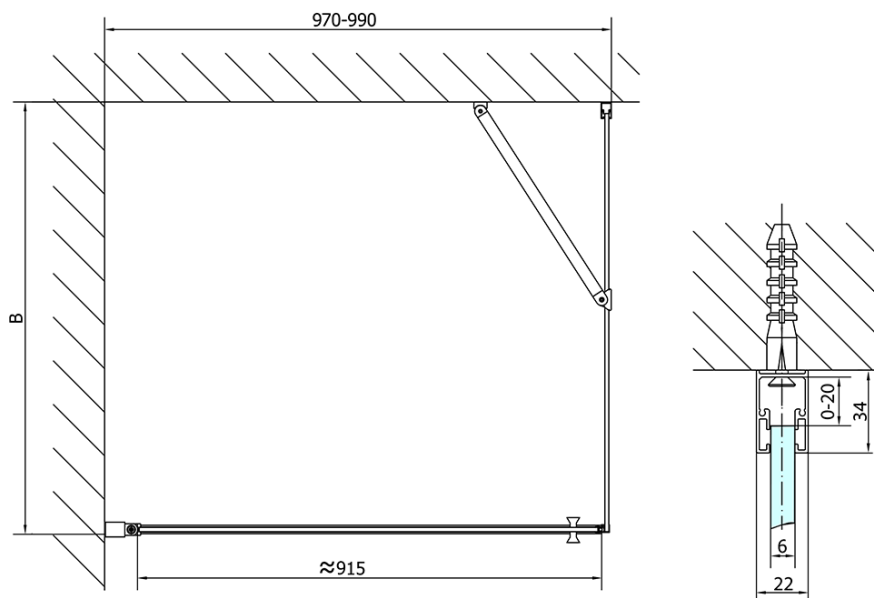

## Rozmery

Šírka: 1000 mm

Výška: 1900 mm

Hĺbka: 1000 mm

## Vlastnosti

Farba profilu: Chróm - Leštený hliník

Tvar: Štvorcové zásteny

Typ otvárania: Otváracie jednokrídlové

Smer otvárania: Univerzálne

Šírka vstupu: 915 mm

Typ výplne: Číre sklo

Úprava skla: Antidrop

Hrúbka skla: 6 mm

Vlastnosti: Bezrámové prevedenie, Otváranie von i dovnútra

Hmotnosť / ks: 62.0 kg

Balenie: 2 ks

Záruka: 2 roky

Technický list

	B
ZL1210-ZL3270	670-690
ZL1210-ZL3280	770-790
ZL1210-ZL3290	870-890
ZL1210-ZL3210	970-990