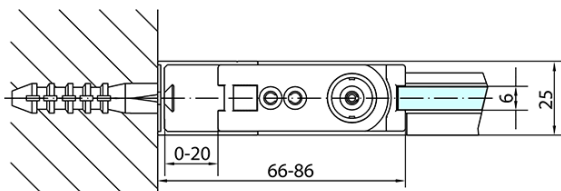

## Rozmery

Šírka: 1000 mm

Výška: 1900 mm

Hĺbka: 1000 mm

## Vlastnosti

Farba profilu: Chróm - Leštený hliník

Tvar: Štvorcové zásteny

Typ otvárania: Otváracie jednokrídlové

Smer otvárania: Univerzálne

Šírka vstupu: 915 mm

Typ výplne: Číre sklo

Úprava skla: Antidrop

Hrúbka skla: 6 mm

Vlastnosti: Bezrámové prevedenie, Otváranie von i dovnútra

Hmotnosť / ks: 62.0 kg

Balenie: 2 ks

Záruka: 2 roky

Technický list

	B
ZL1210-ZL3270	670-690
ZL1210-ZL3280	770-790
ZL1210-ZL3290	870-890
ZL1210-ZL3210	970-990