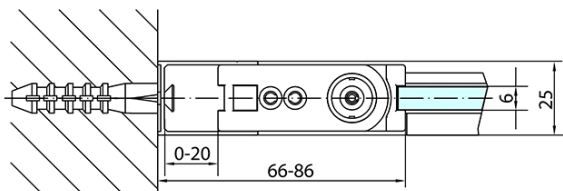

ZOOM štvorcová sprchová zástena 1000x1000mm, L/P varianta

Objednací kód: ZL1210ZL3210

Základné informácie

Značka: Polysan

Séria: ZOOM

Rozmery

Šírka: 1000 mm

Výška: 1900 mm

Hĺbka: 1000 mm

Vlastnosti

Farba profilu: Chróm - Leštený hliník

Tvar: Štvorcové zásteny

Typ otvárania: Otváracie jednokrídlové

Smer otvárania: Univerzálne

Šírka vstupu: 915 mm

Typ výplne: Číre sklo

Úprava skla: Antidrop

Hrúbka skla: 6 mm

Vlastnosti: Bezrámové prevedenie, Otváranie von i dovnútra

Hmotnosť / ks: 62.0 kg

Balenie: 2 ks

Záruka: 2 roky

Technický list

	B
ZL1210-ZL3270	670-690
ZL1210-ZL3280	770-790
ZL1210-ZL3290	870-890
ZL1210-ZL3210	970-990