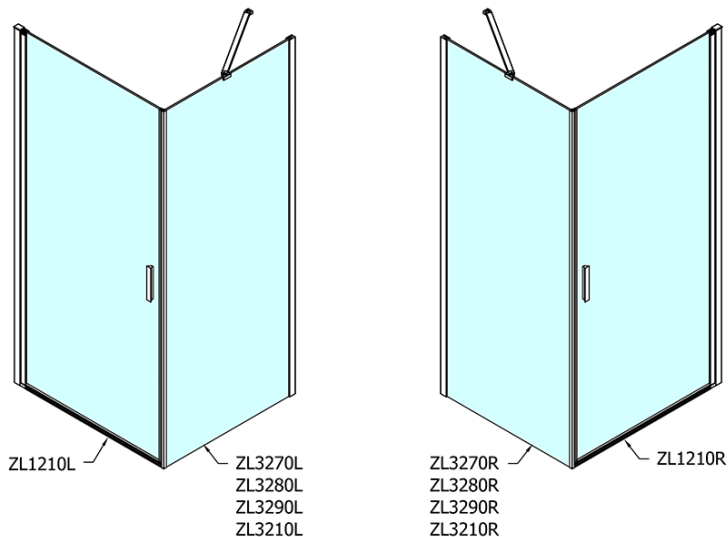

ZOOM štvorcová sprchová zástena 1000x1000mm, L/P varianta

Objednací kód: ZL1210ZL3210

Základné informácie

Značka: Polysan

Séria: ZOOM

Rozmery

Šírka: 1000 mm

Výška: 1900 mm

Hĺbka: 1000 mm

Vlastnosti

Farba profilu: Chróm - Leštený hliník

Tvar: Štvorcové zásteny

Typ otvárania: Otváracie jednokrídlové

Smer otvárania: Univerzálne

Šírka vstupu: 915 mm

Typ výplne: Číre sklo

Úprava skla: Antidrop

Hrúbka skla: 6 mm

Vlastnosti: Bezrámové prevedenie, Otváranie von i dovnútra

Hmotnosť / ks: 62.0 kg

Balenie: 2 ks

Záruka: 2 roky

Technický list

	B
ZL1210-ZL3270	670-690
ZL1210-ZL3280	770-790
ZL1210-ZL3290	870-890
ZL1210-ZL3210	970-990