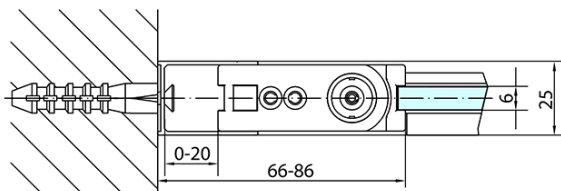

ZOOM štvorcová sprchová zástena 1000x1000mm, L/P varianta

Objednací kód: ZL1210ZL3210

Základné informácie

Značka: Polysan

Séria: ZOOM

Rozmery

Šírka: 1000 mm

Výška: 1900 mm

Hĺbka: 1000 mm

Vlastnosti

Záruka: 2 roky

Hmotnosť / ks: 62 kg

Balenie: 2 ks

Farba profilu: Chróm

Tvar: Štvorcové zásteny

Typ otvárania: Otváracie jednokrídlové

Smer otvárania: Univerzálne

Šírka vstupu: 915 mm

Typ výplne: Číre sklo

Úprava skla: Antidrop

Hrúbka skla: 6 mm

Vlastnosti: Bezrámové prevedenie, Otváranie von i dovnútra

3D model: ÁNO

Technický list