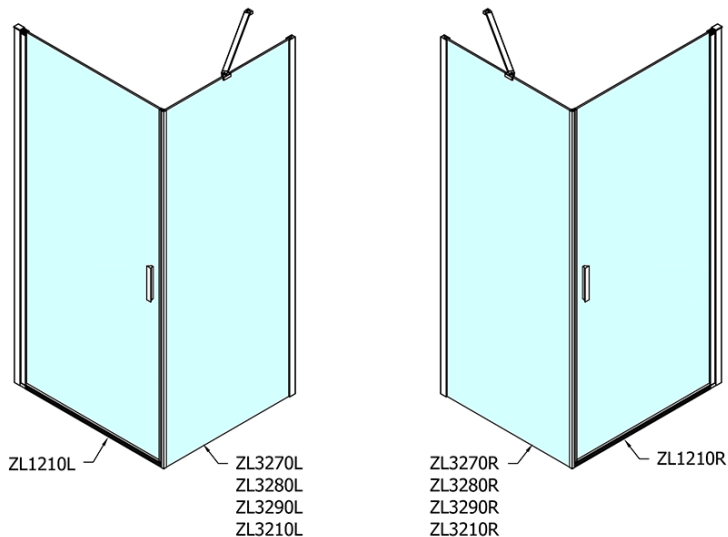

## Rozmery

Šírka: 1000 mm

Výška: 1900 mm

Hĺbka: 1000 mm

## Vlastnosti

Farba profilu: Chróm - Leštený hliník

Tvar: Štvorcové zásteny

Typ otvárania: Otváracie jednokrídlové

Smer otvárania: Univerzálne

Šírka vstupu: 915 mm

Typ výplne: Číre sklo

Úprava skla: Antidrop

Hrúbka skla: 6 mm

Vlastnosti: Bezrámové prevedenie, Otváranie von i dovnútra

Hmotnosť / ks: 62.0 kg

Balenie: 2 ks

Záruka: 2 roky

Technický list

	B
ZL1210-ZL3270	670-690
ZL1210-ZL3280	770-790
ZL1210-ZL3290	870-890
ZL1210-ZL3210	970-990