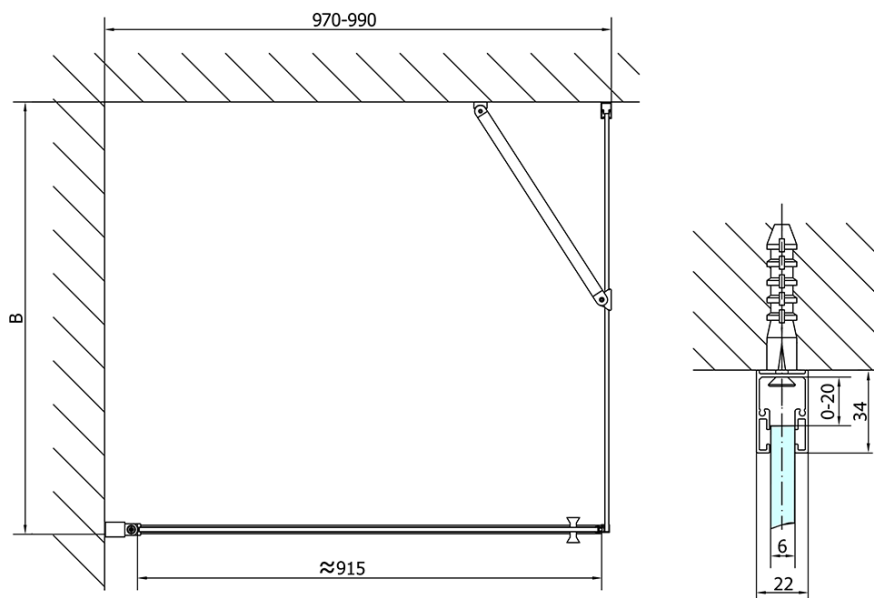

ZOOM štvorcová sprchová zástena 1000x1000mm, L/P varianta

Objednací kód: ZL1210ZL3210

Základné informácie

Značka: Polysan

Séria: ZOOM

Rozmery

Šírka: 1000 mm

Výška: 1900 mm

Hĺbka: 1000 mm

Vlastnosti

Záruka: 2 roky

Hmotnosť / ks: 62 kg

Balenie: 2 ks

Farba profilu: Chróm

Tvar: Štvorcové zásteny

Typ otvárania: Otváracie jednokrídlové

Smer otvárania: Univerzálne

Šírka vstupu: 915 mm

Typ výplne: Číre sklo

Úprava skla: Antidrop

Hrúbka skla: 6 mm

Vlastnosti: Bezrámové prevedenie, Otváranie von i dovnútra

3D model: ÁNO

Technický list

	B
ZL1210-ZL3270	670-690
ZL1210-ZL3280	770-790
ZL1210-ZL3290	870-890
ZL1210-ZL3210	970-990