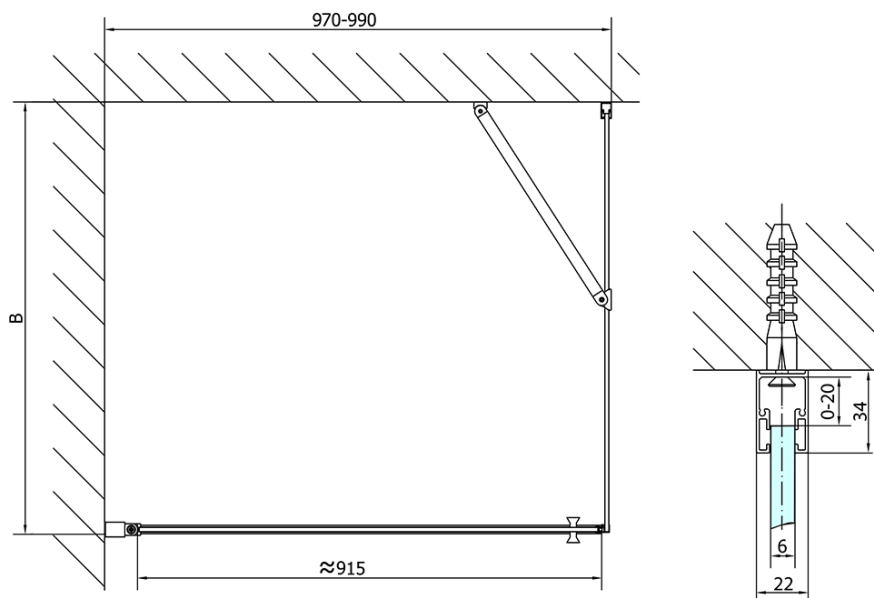

ZOOM štvorcová sprchová zástena 1000x1000mm, L/P varianta

Objednací kód: ZL1210ZL3210

Základné informácie

Značka: Polysan

Séria: ZOOM

Rozmery

Šírka: 1000 mm

Výška: 1900 mm

Hĺbka: 1000 mm

Vlastnosti

Farba profilu: Chróm - Leštený hliník

Tvar: Štvorcové zásteny

Typ otvárania: Otváracie jednokrídlové

Smer otvárania: Univerzálne

Šírka vstupu: 915 mm

Typ výplne: Číre sklo

Úprava skla: Antidrop

Hrúbka skla: 6 mm

Vlastnosti: Bezrámové prevedenie, Otváranie von i dovnútra

Hmotnosť / ks: 62.0 kg

Balenie: 2 ks

Záruka: 2 roky

Technický list

	B
ZL1210-ZL3270	670-690
ZL1210-ZL3280	770-790
ZL1210-ZL3290	870-890
ZL1210-ZL3210	970-990