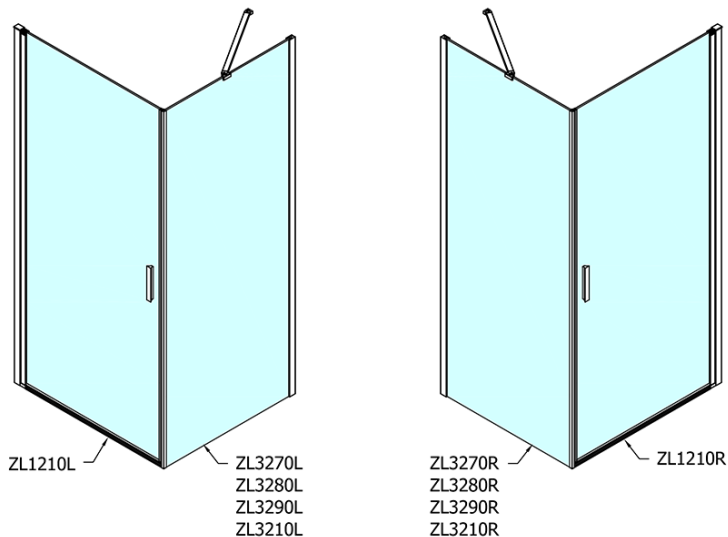

ZOOM štvorcová sprchová zástena 1000x1000mm, L/P varianta

Objednací kód: ZL1210ZL3210

Základné informácie

Značka: Polysan

Séria: ZOOM

Rozmery

Šírka: 1000 mm

Výška: 1900 mm

Hĺbka: 1000 mm

Vlastnosti

Záruka: 2 roky

Hmotnosť / ks: 62 kg

Balenie: 2 ks

Farba profilu: Chróm

Tvar: Štvorcové zásteny

Typ otvárania: Otváracie jednokrídlové

Smer otvárania: Univerzálne

Šírka vstupu: 915 mm

Typ výplne: Číre sklo

Úprava skla: Antidrop

Hrúbka skla: 6 mm

Vlastnosti: Bezrámové prevedenie, Otváranie von i dovnútra

3D model: ÁNO

Technický list