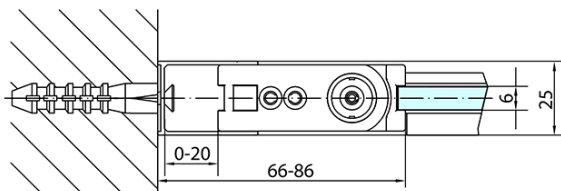

ZOOM obdĺžniková sprchová zástena 1000x900mm, L/P varianta

Objednací kód: ZL1210ZL3290

Základné informácie

Značka: Polysan
Séria: ZOOM

Rozmery

Šírka: 1000 mm
Výška: 1900 mm
Hĺbka: 900 mm

Vlastnosti

Farba profilu: Chróm
Tvar: Obdĺžnikové zásteny
Typ otvárania: Otváracie jednokrídlové
Smer otvárania: Univerzálne
Šírka vstupu: 915 mm
Typ výplne: Číre sklo
Úprava skla: Antidrop
Hrúbka skla: 6 mm
Vlastnosti: Bezrámové prevedenie, Otváranie von i dovnútra
Hmotnosť / ks: 59.0 kg
Balenie: 2 ks
Záruka: 2 roky

Technický list

	B
ZL1210-ZL3270	670-690
ZL1210-ZL3280	770-790
ZL1210-ZL3290	870-890
ZL1210-ZL3210	970-990