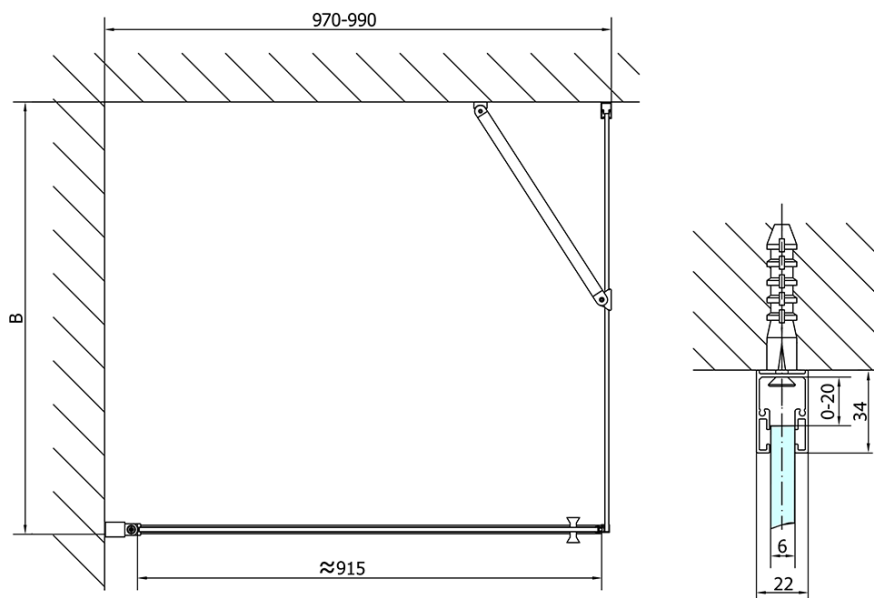

ZOOM obdĺžniková sprchová zástena 1000x900mm, L/P varianta

Objednací kód: ZL1210ZL3290

Základné informácie

Značka: Polysan
Séria: ZOOM

Rozmery

Šírka: 1000 mm
Výška: 1900 mm
Hĺbka: 900 mm

Vlastnosti

Farba profilu: Chróm
Tvar: Obdĺžnikové zásteny
Typ otvárania: Otváracie jednokrídlové
Smer otvárania: Univerzálne
Šírka vstupu: 915 mm
Typ výplne: Číre sklo
Úprava skla: Antidrop
Hrúbka skla: 6 mm
Vlastnosti: Bezrámové prevedenie, Otváranie von i dovnútra
Hmotnosť / ks: 59.0 kg
Balenie: 2 ks
Záruka: 2 roky

Technický list

	B
ZL1210-ZL3270	670-690
ZL1210-ZL3280	770-790
ZL1210-ZL3290	870-890
ZL1210-ZL3210	970-990