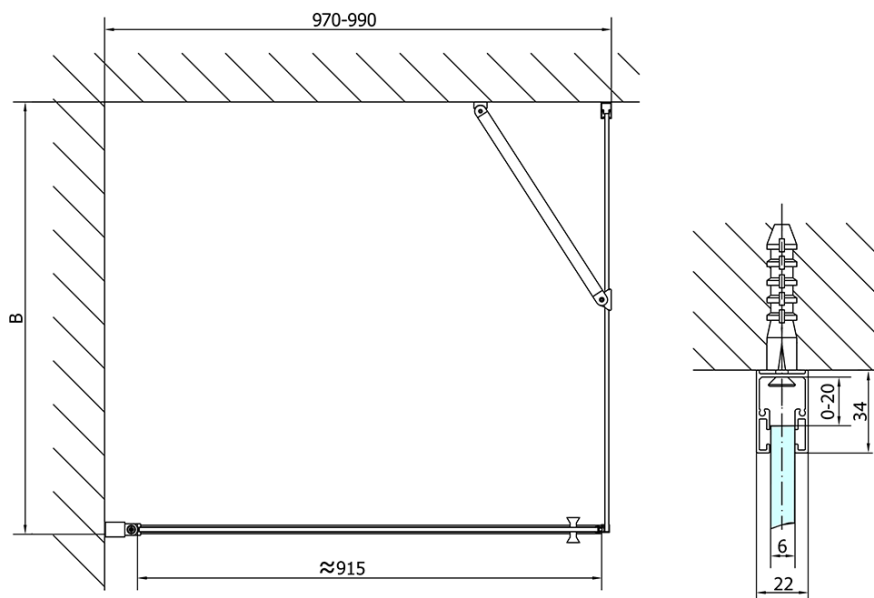

ZOOM obdĺžniková sprchová zástena 1000x900mm, L/P varianta

Objednací kód: ZL1210ZL3290

Základné informácie

Značka: Polysan

Séria: ZOOM

Rozmery

Šírka: 1000 mm

Výška: 1900 mm

Hĺbka: 900 mm

Vlastnosti

Farba profilu: Chróm - Leštený hliník

Tvar: Obdĺžnikové zásteny

Typ otvárania: Otváracie jednokrídlové

Smer otvárania: Univerzálne

Šírka vstupu: 915 mm

Typ výplne: Číre sklo

Úprava skla: Antidrop

Hrúbka skla: 6 mm

Vlastnosti: Bezrámové prevedenie, Otváranie von i dovnútra

Hmotnosť / ks: 59.0 kg

Balenie: 2 ks

Záruka: 2 roky

Technický list

	B
ZL1210-ZL3270	670-690
ZL1210-ZL3280	770-790
ZL1210-ZL3290	870-890
ZL1210-ZL3210	970-990