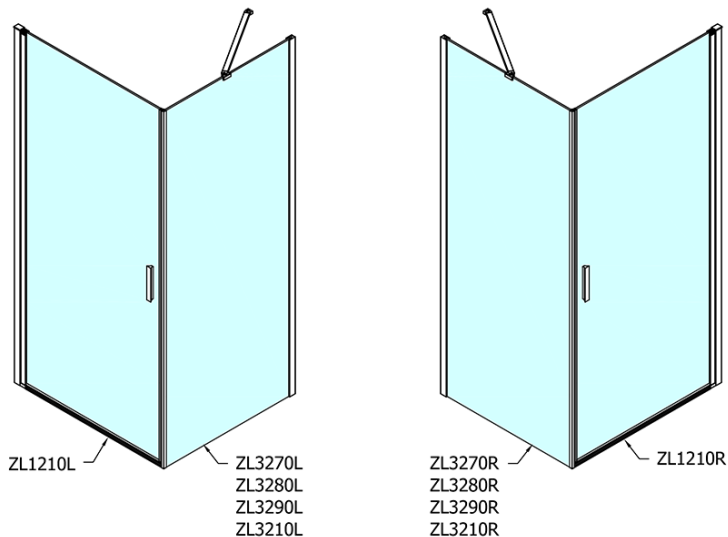

ZOOM obdĺžniková sprchová zástena 1000x900mm, L/P varianta

Objednací kód: ZL1210ZL3290

Základné informácie

Značka: Polysan
Séria: ZOOM

Rozmery

Šírka: 1000 mm
Výška: 1900 mm
Hĺbka: 900 mm

Vlastnosti

Farba profilu: Chróm
Tvar: Obdĺžnikové zásteny
Typ otvárania: Otváracie jednokrídlové
Smer otvárania: Univerzálne
Šírka vstupu: 915 mm
Typ výplne: Číre sklo
Úprava skla: Antidrop
Hrúbka skla: 6 mm
Vlastnosti: Bezrámové prevedenie, Otváranie von i dovnútra
Hmotnosť / ks: 59.0 kg
Balenie: 2 ks
Záruka: 2 roky

Technický list

	B
ZL1210-ZL3270	670-690
ZL1210-ZL3280	770-790
ZL1210-ZL3290	870-890
ZL1210-ZL3210	970-990