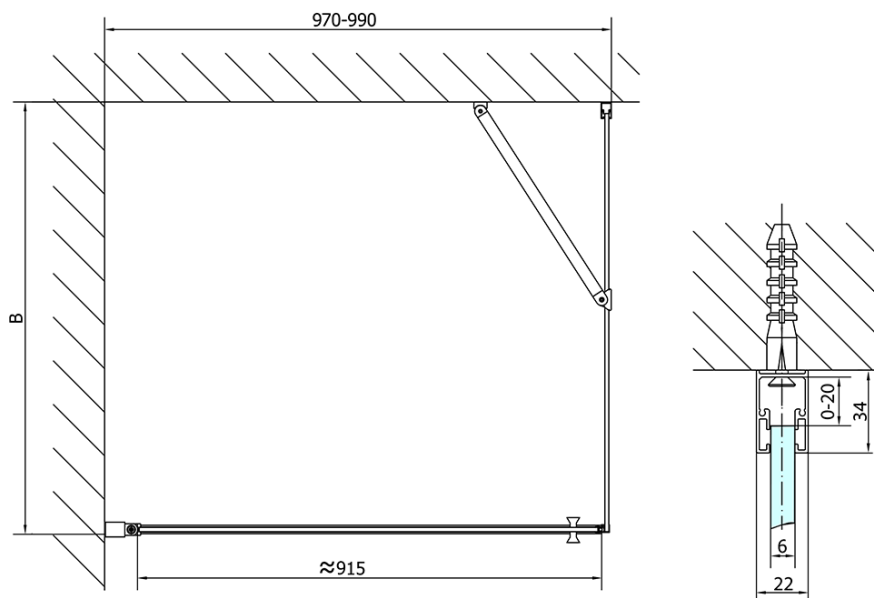

ZOOM obdĺžniková sprchová zástena 1000x800mm, L/P varianta

Objednací kód: ZL1210ZL3280

Základné informácie

Značka: Polysan

Séria: ZOOM

Rozmery

Šírka: 1000 mm

Výška: 1900 mm

Hĺbka: 800 mm

Vlastnosti

Farba profilu: Chróm - Leštený hliník

Tvar: Obdĺžnikové zásteny

Typ otvárania: Otváracie jednokrídlové

Smer otvárania: Univerzálne

Šírka vstupu: 915 mm

Typ výplne: Číre sklo

Úprava skla: Antidrop

Hrúbka skla: 6 mm

Vlastnosti: Bezrámové prevedenie, Otváranie von i dovnútra

Hmotnosť / ks: 56.0 kg

Balenie: 2 ks

Záruka: 2 roky

Technický list

	B
ZL1210-ZL3270	670-690
ZL1210-ZL3280	770-790
ZL1210-ZL3290	870-890
ZL1210-ZL3210	970-990