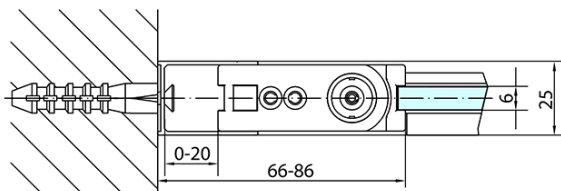

Hĺbka: 800 mm

Vlastnosti

Záruka: 2 roky

Hmotnosť / ks: 56 kg

Balenie: 2 ks

Farba profilu: Chróm

Tvar: Obdĺžnikové zásteny

Typ otvárania: Otváracie jednokrídlové

Smer otvárania: Univerzálne

Šírka vstupu: 915 mm

Typ výplne: Číre sklo

Úprava skla: Antidrop

Hrúbka skla: 6 mm

Vlastnosti: Bezrámové prevedenie, Otváranie von i dovnútra

3D model: ÁNO

Technický list