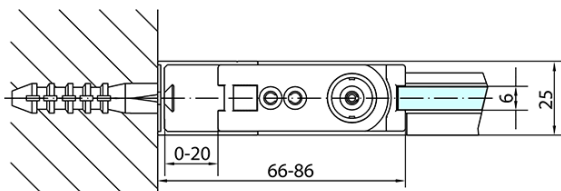

ZOOM obdĺžniková sprchová zástena 1000x800mm, L/P varianta

Objednací kód: ZL1210ZL3280

Základné informácie

Značka: Polysan

Séria: ZOOM

Rozmery

Šírka: 1000 mm

Výška: 1900 mm

Hĺbka: 800 mm

Vlastnosti

Farba profilu: Chróm - Leštený hliník

Tvar: Obdĺžnikové zásteny

Typ otvárania: Otváracie jednokrídlové

Smer otvárania: Univerzálne

Šírka vstupu: 915 mm

Typ výplne: Číre sklo

Úprava skla: Antidrop

Hrúbka skla: 6 mm

Vlastnosti: Bezrámové prevedenie, Otváranie von i dovnútra

Hmotnosť / ks: 56.0 kg

Balenie: 2 ks

Záruka: 2 roky

Technický list

	B
ZL1210-ZL3270	670-690
ZL1210-ZL3280	770-790
ZL1210-ZL3290	870-890
ZL1210-ZL3210	970-990