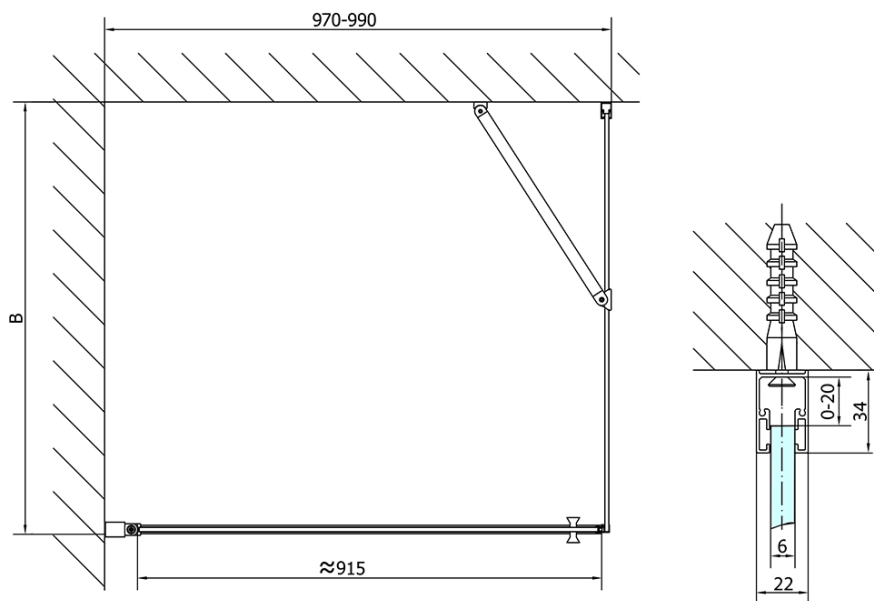

ZOOM obdĺžniková sprchová zástena 1000x800mm, L/P varianta

Objednací kód: ZL1210ZL3280

Základné informácie

Značka: Polysan

Séria: ZOOM

Rozmery

Šírka: 1000 mm

Výška: 1900 mm

Hĺbka: 800 mm

Vlastnosti

Záruka: 2 roky

Hmotnosť / ks: 56 kg

Balenie: 2 ks

Farba profilu: Chróm

Tvar: Obdĺžnikové zásteny

Typ otvárania: Otváracie jednokrídlové

Smer otvárania: Univerzálne

Šírka vstupu: 915 mm

Typ výplne: Číre sklo

Úprava skla: Antidrop

Hrúbka skla: 6 mm

Vlastnosti: Bezrámové prevedenie, Otváranie von i dovnútra

3D model: ÁNO

Technický list

	B
ZL1210-ZL3270	670-690
ZL1210-ZL3280	770-790
ZL1210-ZL3290	870-890
ZL1210-ZL3210	970-990