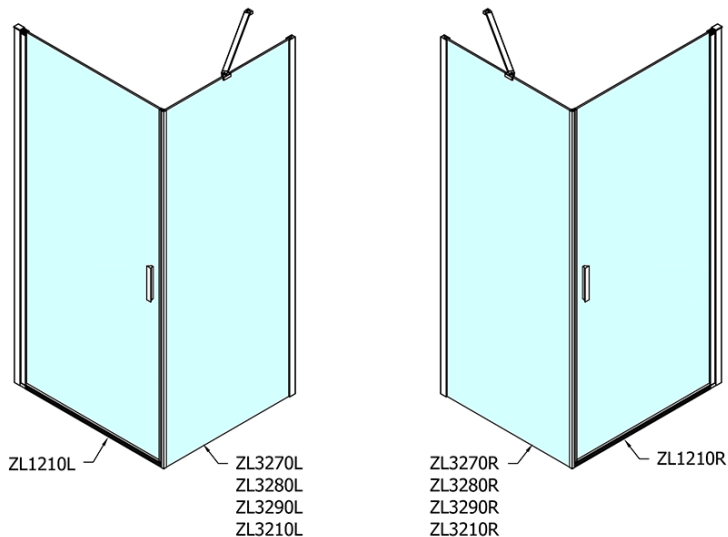

ZOOM obdĺžniková sprchová zástena 1000x800mm, L/P varianta

Objednací kód: ZL1210ZL3280

Základné informácie

Značka: Polysan

Séria: ZOOM

Rozmery

Šírka: 1000 mm

Výška: 1900 mm

Hĺbka: 800 mm

Vlastnosti

Farba profilu: Chróm - Leštený hliník

Tvar: Obdĺžnikové zásteny

Typ otvárania: Otváracie jednokrídlové

Smer otvárania: Univerzálne

Šírka vstupu: 915 mm

Typ výplne: Číre sklo

Úprava skla: Antidrop

Hrúbka skla: 6 mm

Vlastnosti: Bezrámové prevedenie, Otváranie von i dovnútra

Hmotnosť / ks: 56.0 kg

Balenie: 2 ks

Záruka: 2 roky

Technický list

	B
ZL1210-ZL3270	670-690
ZL1210-ZL3280	770-790
ZL1210-ZL3290	870-890
ZL1210-ZL3210	970-990