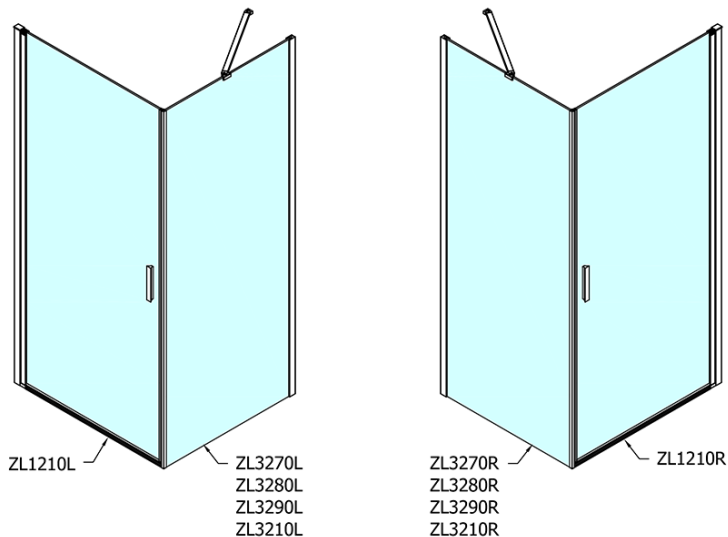

ZOOM obdĺžniková sprchová zástena 1000x800mm, L/P varianta

Objednací kód: ZL1210ZL3280

Základné informácie

Značka: Polysan

Séria: ZOOM

Rozmery

Šírka: 1000 mm

Výška: 1900 mm

Hĺbka: 800 mm

Vlastnosti

Záruka: 2 roky

Hmotnosť / ks: 56 kg

Balenie: 2 ks

Farba profilu: Chróm

Tvar: Obdĺžnikové zásteny

Typ otvárania: Otváracie jednokrídlové

Smer otvárania: Univerzálne

Šírka vstupu: 915 mm

Typ výplne: Číre sklo

Úprava skla: Antidrop

Hrúbka skla: 6 mm

Vlastnosti: Bezrámové prevedenie, Otváranie von i dovnútra

3D model: ÁNO

Technický list