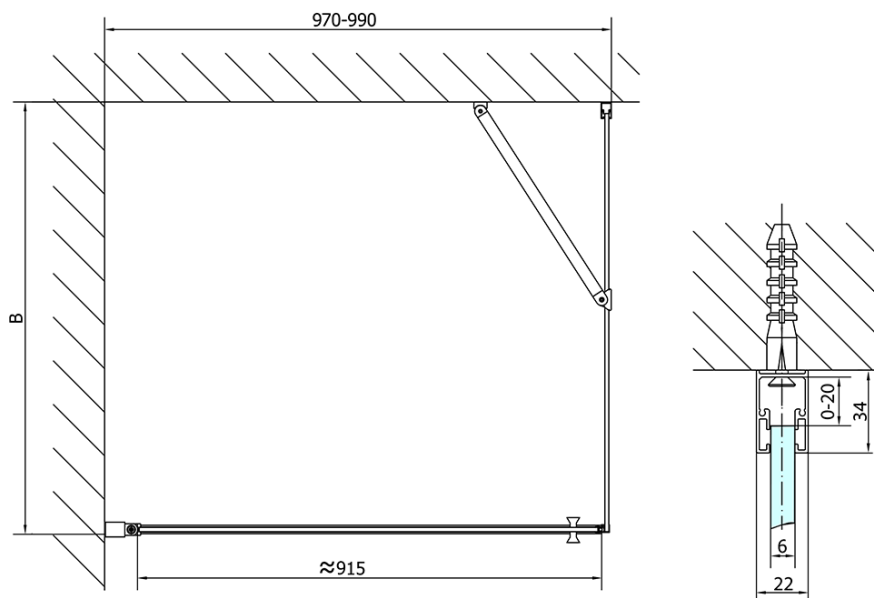

ZOOM obdĺžniková sprchová zástena 1000x700mm, L/P varianta

Objednací kód: ZL1210ZL3270

Základné informácie

Značka: Polysan

Séria: ZOOM

Rozmery

Šírka: 1000 mm

Výška: 1900 mm

Hĺbka: 700 mm

Vlastnosti

Farba profilu: Chróm - Leštený hliník

Tvar: Obdĺžnikové zásteny

Typ otvárania: Otváracie jednokrídlové

Smer otvárania: Univerzálne

Šírka vstupu: 915 mm

Typ výplne: Číre sklo

Úprava skla: Antidrop

Hrúbka skla: 6 mm

Vlastnosti: Bezrámové prevedenie, Otváranie von i dovnútra

Hmotnosť / ks: 53.0 kg

Balenie: 2 ks

Záruka: 2 roky

Technický list

	B
ZL1210-ZL3270	670-690
ZL1210-ZL3280	770-790
ZL1210-ZL3290	870-890
ZL1210-ZL3210	970-990