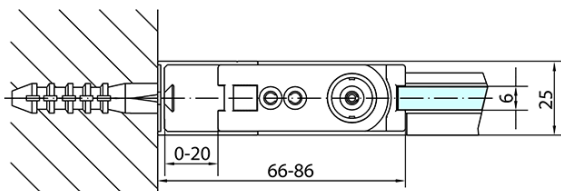

Hĺbka: 700 mm

Vlastnosti

Farba profilu: Chróm

Tvar: Obdĺžnikové zásteny

Typ otvárania: Otváracie jednokrídlové

Smer otvárania: Univerzálne

Šírka vstupu: 915 mm

Typ výplne: Číre sklo

Úprava skla: Antidrop

Hrúbka skla: 6 mm

Vlastnosti: Bezrámové prevedenie, Otváranie von i dovnútra

Hmotnosť / ks: 53.0 kg

Balenie: 2 ks

Záruka: 2 roky

Technický list

	B
ZL1210-ZL3270	670-690
ZL1210-ZL3280	770-790
ZL1210-ZL3290	870-890
ZL1210-ZL3210	970-990