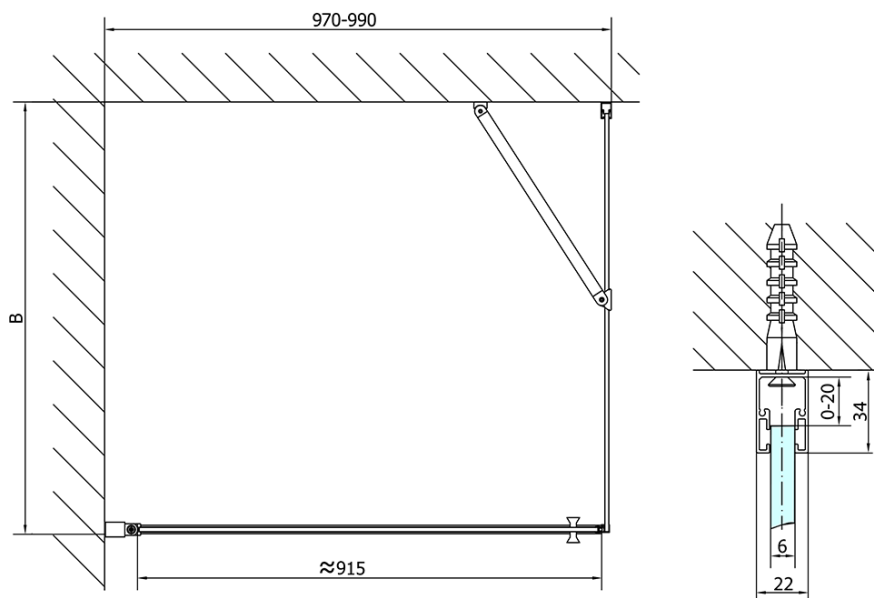

ZOOM obdĺžniková sprchová zástena 1000x700mm, L/P varianta

Objednací kód: ZL1210ZL3270

Základné informácie

Značka: Polysan

Séria: ZOOM

Rozmery

Šírka: 1000 mm

Výška: 1900 mm

Hĺbka: 700 mm

Vlastnosti

Farba profilu: Chróm

Tvar: Obdĺžnikové zásteny

Typ otvárania: Otváracie jednokrídlové

Smer otvárania: Univerzálne

Šírka vstupu: 915 mm

Typ výplne: Číre sklo

Úprava skla: Antidrop

Hrúbka skla: 6 mm

Vlastnosti: Bezrámové prevedenie, Otváranie von i dovnútra

Hmotnosť / ks: 53.0 kg

Balenie: 2 ks

Záruka: 2 roky

Technický list

	B
ZL1210-ZL3270	670-690
ZL1210-ZL3280	770-790
ZL1210-ZL3290	870-890
ZL1210-ZL3210	970-990