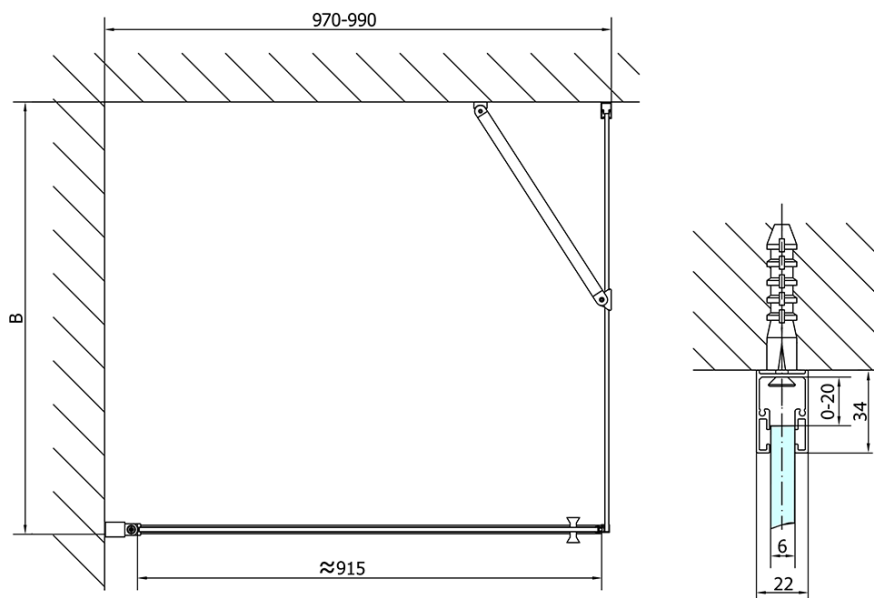

## Rozmery

Šírka: 1000 mm

Výška: 1900 mm

Hĺbka: 700 mm

## Vlastnosti

Farba profilu: Chróm - Leštený hliník

Tvar: Obdĺžnikové zásteny

Typ otvárania: Otváracie jednokrídlové

Smer otvárania: Univerzálne

Šírka vstupu: 915 mm

Typ výplne: Číre sklo

Úprava skla: Antidrop

Hrúbka skla: 6 mm

Vlastnosti: Bezrámové prevedenie, Otváranie von i dovnútra

Hmotnosť / ks: 53.0 kg

Balenie: 2 ks

Záruka: 2 roky

Technický list

	B
ZL1210-ZL3270	670-690
ZL1210-ZL3280	770-790
ZL1210-ZL3290	870-890
ZL1210-ZL3210	970-990