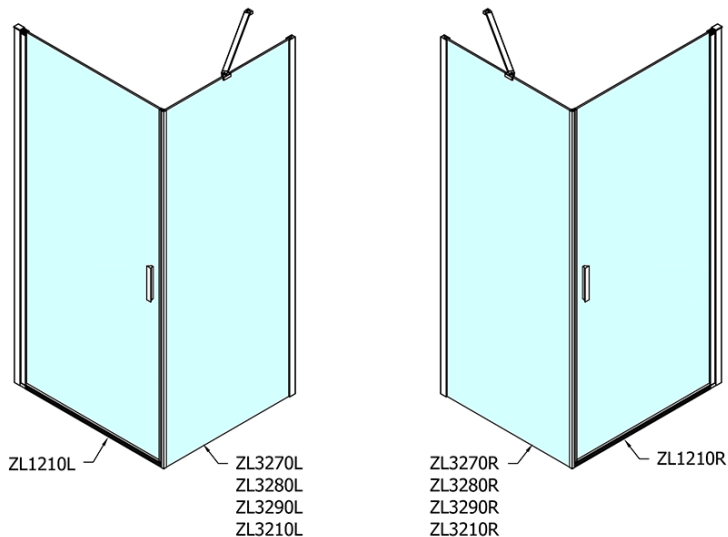

ZOOM obdĺžniková sprchová zástena 1000x700mm, L/P varianta

Objednací kód: ZL1210ZL3270

Základné informácie

Značka: Polysan

Séria: ZOOM

Rozmery

Šírka: 1000 mm

Výška: 1900 mm

Hĺbka: 700 mm

Vlastnosti

Farba profilu: Chróm - Leštený hliník

Tvar: Obdĺžnikové zásteny

Typ otvárania: Otváracie jednokrídlové

Smer otvárania: Univerzálne

Šírka vstupu: 915 mm

Typ výplne: Číre sklo

Úprava skla: Antidrop

Hrúbka skla: 6 mm

Vlastnosti: Bezrámové prevedenie, Otváranie von i dovnútra

Hmotnosť / ks: 53.0 kg

Balenie: 2 ks

Záruka: 2 roky

Technický list

	B
ZL1210-ZL3270	670-690
ZL1210-ZL3280	770-790
ZL1210-ZL3290	870-890
ZL1210-ZL3210	970-990