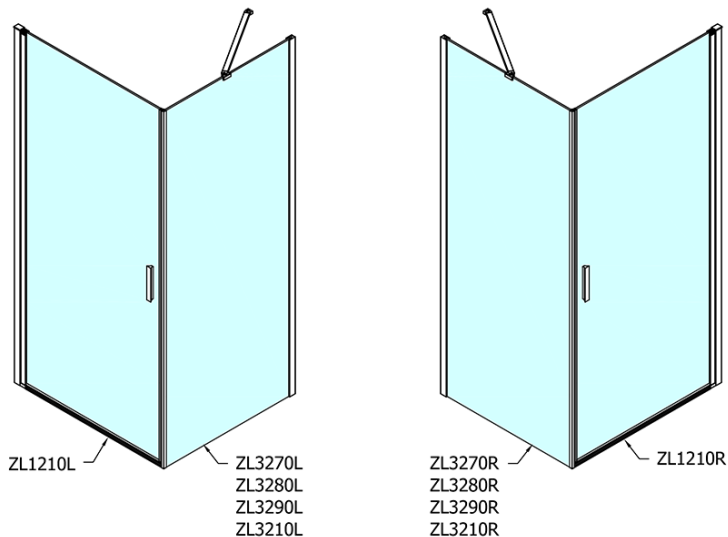

ZOOM obdĺžniková sprchová zástena 1000x700mm, L/P varianta

Objednací kód: ZL1210ZL3270

Základné informácie

Značka: Polysan

Séria: ZOOM

Rozmery

Šírka: 1000 mm

Výška: 1900 mm

Hĺbka: 700 mm

Vlastnosti

Farba profilu: Chróm

Tvar: Obdĺžnikové zásteny

Typ otvárania: Otváracie jednokrídlové

Smer otvárania: Univerzálne

Šírka vstupu: 915 mm

Typ výplne: Číre sklo

Úprava skla: Antidrop

Hrúbka skla: 6 mm

Vlastnosti: Bezrámové prevedenie, Otváranie von i dovnútra

Hmotnosť / ks: 53.0 kg

Balenie: 2 ks

Záruka: 2 roky

Technický list

	B
ZL1210-ZL3270	670-690
ZL1210-ZL3280	770-790
ZL1210-ZL3290	870-890
ZL1210-ZL3210	970-990