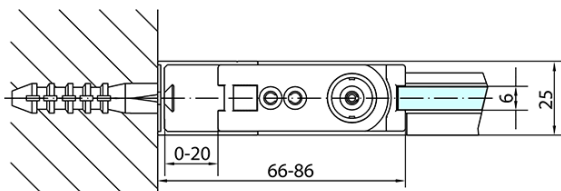

Hĺbka: 700 mm

Vlastnosti

Farba profilu: Chróm - Leštený hliník

Tvar: Obdĺžnikové zásteny

Typ otvárania: Otváracie jednokrídlové

Smer otvárania: Univerzálne

Šírka vstupu: 915 mm

Typ výplne: Číre sklo

Úprava skla: Antidrop

Hrúbka skla: 6 mm

Vlastnosti: Bezrámové prevedenie, Otváranie von i dovnútra

Hmotnosť / ks: 53.0 kg

Balenie: 2 ks

Záruka: 2 roky

Technický list

	B
ZL1210-ZL3270	670-690
ZL1210-ZL3280	770-790
ZL1210-ZL3290	870-890
ZL1210-ZL3210	970-990