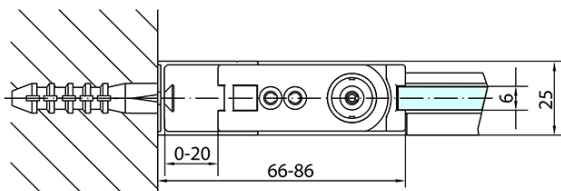

## Rozmery

Šírka: 1000 mm

Výška: 1900 mm

Hĺbka: 700 mm

## Vlastnosti

Farba profilu: Chróm - Leštený hliník

Tvar: Obdĺžnikové zásteny

Typ otvárania: Otváracie jednokrídlové

Smer otvárania: Univerzálne

Šírka vstupu: 915 mm

Typ výplne: Číre sklo

Úprava skla: Antidrop

Hrúbka skla: 6 mm

Vlastnosti: Bezrámové prevedenie, Otváranie von i dovnútra

Hmotnosť / ks: 53.0 kg

Balenie: 2 ks

Záruka: 2 roky

Technický list

	B
ZL1210-ZL3270	670-690
ZL1210-ZL3280	770-790
ZL1210-ZL3290	870-890
ZL1210-ZL3210	970-990