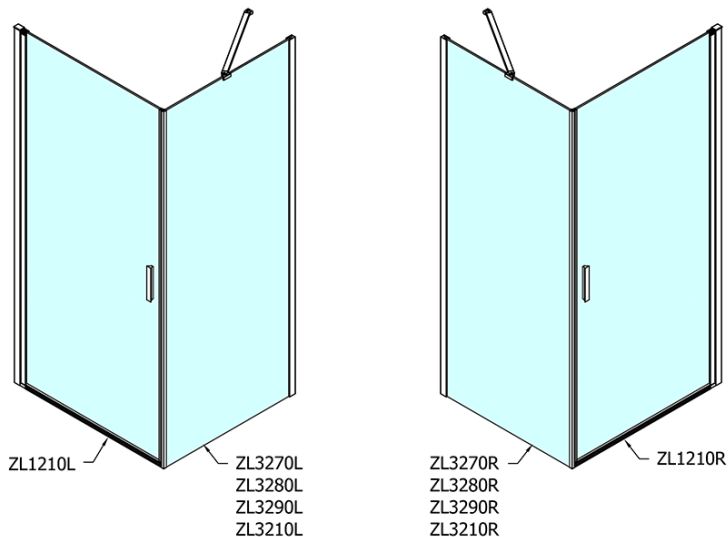

## Rozmery

Šírka: 1000 mm

Výška: 1900 mm

Hĺbka: 700 mm

## Vlastnosti

Farba profilu: Chróm - Leštený hliník

Tvar: Obdĺžnikové zásteny

Typ otvárania: Otváracie jednokrídlové

Smer otvárania: Univerzálne

Šírka vstupu: 915 mm

Typ výplne: Číre sklo

Úprava skla: Antidrop

Hrúbka skla: 6 mm

Vlastnosti: Bezrámové prevedenie, Otváranie von i dovnútra

Hmotnosť / ks: 53.0 kg

Balenie: 2 ks

Záruka: 2 roky

Technický list

	B
ZL1210-ZL3270	670-690
ZL1210-ZL3280	770-790
ZL1210-ZL3290	870-890
ZL1210-ZL3210	970-990