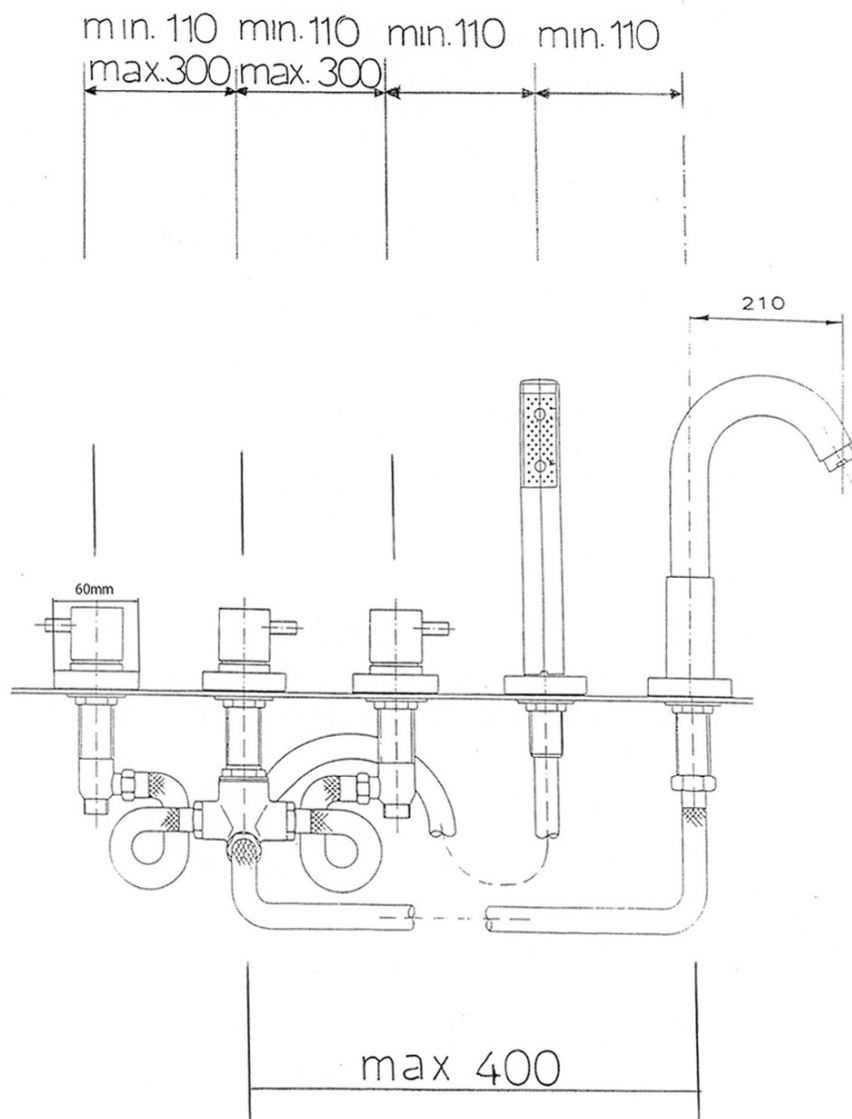

## Rozmery

Šírka: 500 mm  
Výška: 238 mm  
Hĺbka: 210 mm

## Vlastnosti

Farba: Chróm  
Materiál: Mosadz  
Tvar: Kruhové  
Inštalácia: Na okraj vane  
Druh ovládania: Kohútik  
Hmotnosť / ks: 5.51 kg  
Balenie: 1 ks  
Záruka: 6 rokov

## Náhradné diely

NEOPERL perlátor Anticalc, vonkajší závit M24x1, chróm (Objednací kód: AER1G)

Uzatvárací keramický vršok 1/2", 8/20, ľavý, Axia, Airtech, Epoca (Objednací kód: VIT006)

NEOPERL perlátor s naklápacím sitkom, vonkajší závit M24x1, chróm (Objednací kód: AERGIR)

Uzatvárací keramický vršok 1/2", 8/20, pravý, Axia, Airtech, Epoca, Antea (Objednací kód: VIT003)

Technický list

**Drilled holes to the bathtub side must have an diameter min. 26,5 mm**  
**Vrtané otvory do boku vany musí mít průměr min. 26,5 mm**