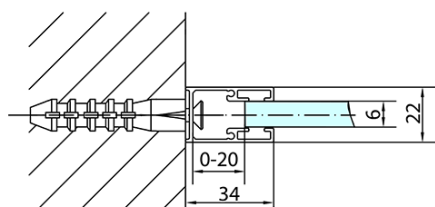

Záruka: 2 roky

Hmotnosť / ks: 27.5 kg

Balenie: 1 ks

Farba profilu: Chróm

Tvar: Dvere do niky

Typ otvárania: Otváracie jednokrídlové

Smer otvárania: Univerzálne

Šírka vstupu: 470 mm

Typ výplne: Číre sklo

Úprava skla: Antidrop

Hrúbka skla: 6 mm

Inštalačná šírka od: 870 mm

Inštalačná šírka do: 900 mm

Vlastnosti: Bezrámové prevedenie, Otváranie von i dovnútra

3D model: ÁNO

Náhradné diely

Spodné tesnenie na dvere, sklo 6mm, 1000mm (Objednací kód: 309D-06)

Technický list

ZL1390L

ZL1390R

ZL1390L
ZL3270L
ZL3280L
ZL3290L
ZL3210L

ZL3270R
ZL3280R
ZL3290R
ZL3210R
ZL1390R