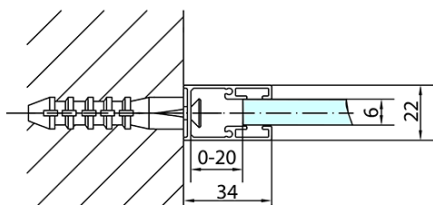

Farba profilu: Chróm - Leštený hliník

Tvar: Dvere do niky

Typ otvárania: Otváracie jednokrídlové

Smer otvárania: Univerzálne

Šírka vstupu: 470 mm

Typ výplne: Číre sklo

Úprava skla: Antidrop

Hrúbka skla: 6 mm

Inštalačná šírka od: 870 mm

Inštalačná šírka do: 900 mm

Vlastnosti: Bezrámové prevedenie, Otváranie von i dovnútra

Hmotnosť / ks: 27.5 kg

Balenie: 1 ks

Záruka: 2 roky

Náhradné diely

Spodné tesnenie na dvere, sklo 6mm, 1000mm (Objednací kód: 309D-06)

Technický list

ZL1390L

ZL1390R

ZL1390L
ZL3270L
ZL3280L
ZL3290L
ZL3210L

ZL3270R
ZL3280R
ZL3290R
ZL3210R
ZL1390R

	B
ZL1390-ZL3270	670-690
ZL1390-ZL3280	770-790
ZL1390-ZL3290	870-890
ZL1390-ZL3210	970-990