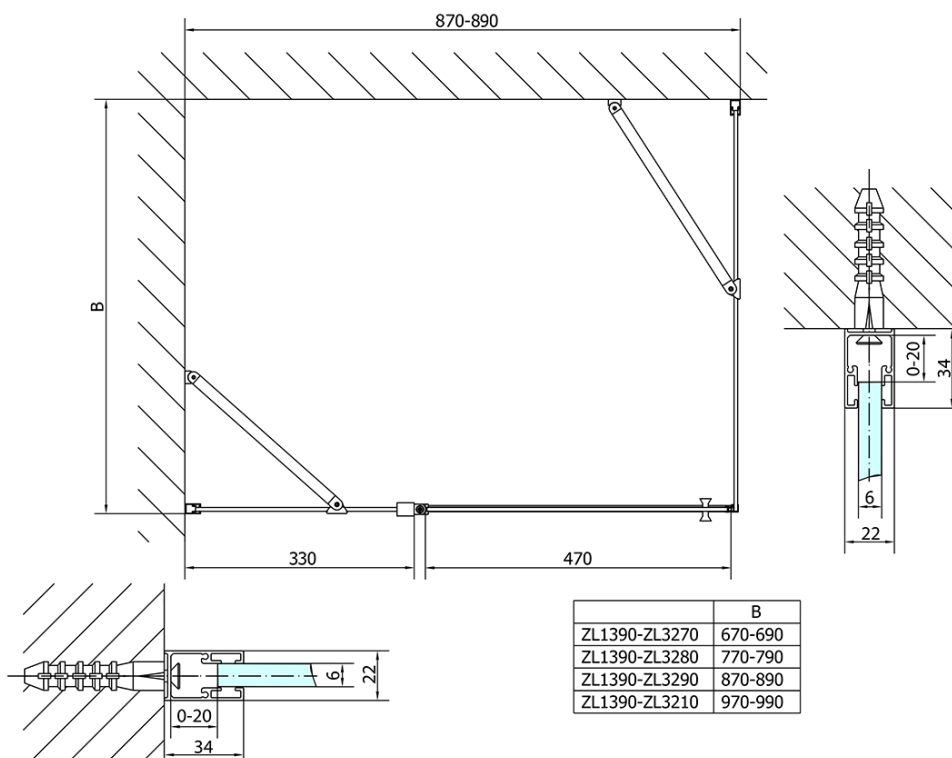

Objednací kód: ZL1390

Základné informácie

Značka: Polysan

Séria: ZOOM

Rozmery

Šírka: 900 mm

Výška: 1900 mm

Vlastnosti

Farba profilu: Chróm - Leštený hliník

Tvar: Dvere do niky

Typ otvárania: Otváracie jednokrídlové

Smer otvárania: Univerzálne

Šírka vstupu: 470 mm

Typ výplne: Číre sklo

Úprava skla: Antidrop

Hrúbka skla: 6 mm

Inštalačná šírka od: 870 mm

Inštalačná šírka do: 900 mm

Vlastnosti: Bezrámové prevedenie, Otváranie von i dovnútra

Hmotnosť / ks: 27.5 kg

Balenie: 1 ks

Záruka: 2 roky

Náhradné diely

Spodné tesnenie na dvere, sklo 6mm, 1000mm (Objednací kód: 309D-06)

Technický list

ZL1390L

ZL1390R

ZL1390L
ZL3270L
ZL3280L
ZL3290L
ZL3210L

ZL3270R
ZL3280R
ZL3290R
ZL3210R
ZL1390R

	B
ZL1390-ZL3270	670-690
ZL1390-ZL3280	770-790
ZL1390-ZL3290	870-890
ZL1390-ZL3210	970-990