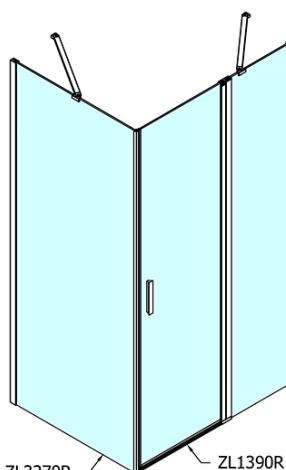

Záruka: 2 roky

Hmotnosť / ks: 27.5 kg

Balenie: 1 ks

Farba profilu: Chróm

Tvar: Dvere do niky

Typ otvárania: Otváracie jednokrídlové

Smer otvárania: Univerzálne

Šírka vstupu: 470 mm

Typ výplne: Číre sklo

Úprava skla: Antidrop

Hrúbka skla: 6 mm

Inštalačná šírka od: 870 mm

Inštalačná šírka do: 900 mm

Vlastnosti: Bezrámové prevedenie, Otváranie von i dovnútra

3D model: ÁNO

Náhradné diely

Spodné tesnenie na dvere, sklo 6mm, 1000mm (Objednací kód: 309D-06)

Technický list

ZL1390L

ZL1390R

ZL1390L
ZL3270L
ZL3280L
ZL3290L
ZL3210L

ZL3270R
ZL3280R
ZL3290R
ZL3210R
ZL1390R