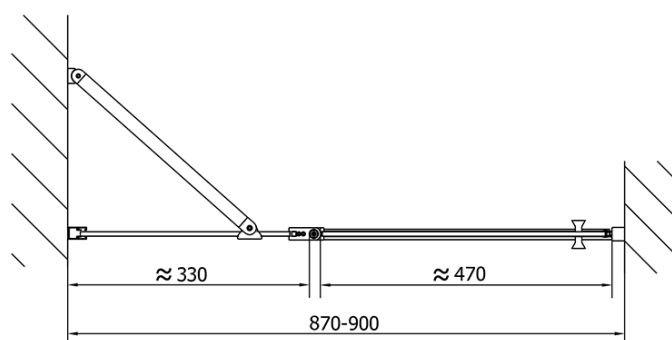

Záruka: 2 roky

Hmotnosť / ks: 27.5 kg

Balenie: 1 ks

Farba profilu: Chróm

Tvar: Dvere do niky

Typ otvárania: Otváracie jednokrídlové

Smer otvárania: Univerzálne

Šírka vstupu: 470 mm

Typ výplne: Číre sklo

Úprava skla: Antidrop

Hrúbka skla: 6 mm

Inštalačná šírka od: 870 mm

Inštalačná šírka do: 900 mm

Vlastnosti: Bezrámové prevedenie, Otváranie von i dovnútra

3D model: ÁNO

Náhradné diely

Spodné tesnenie na dvere, sklo 6mm, 1000mm (Objednací kód: 309D-06)

Technický list

ZL1390L

ZL1390R

ZL1390L
ZL3270L
ZL3280L
ZL3290L
ZL3210L

ZL3270R
ZL3280R
ZL3290R
ZL3210R
ZL1390R