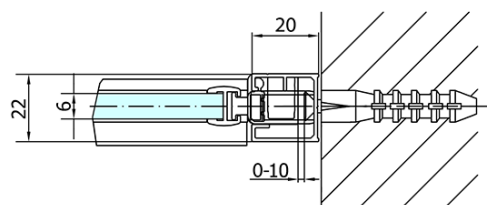

Záruka: 2 roky

Hmotnosť / ks: 27.5 kg

Balenie: 1 ks

Farba profilu: Chróm

Tvar: Dvere do niky

Typ otvárania: Otváracie jednokrídlové

Smer otvárania: Univerzálne

Šírka vstupu: 470 mm

Typ výplne: Číre sklo

Úprava skla: Antidrop

Hrúbka skla: 6 mm

Inštalačná šírka od: 870 mm

Inštalačná šírka do: 900 mm

Vlastnosti: Bezrámové prevedenie, Otváranie von i dovnútra

3D model: ÁNO

Náhradné diely

Spodné tesnenie na dvere, sklo 6mm, 1000mm (Objednací kód: 309D-06)

Technický list

ZL1390L

ZL1390R

ZL1390L
ZL3270L
ZL3280L
ZL3290L
ZL3210L

ZL3270R
ZL3280R
ZL3290R
ZL3210R
ZL1390R