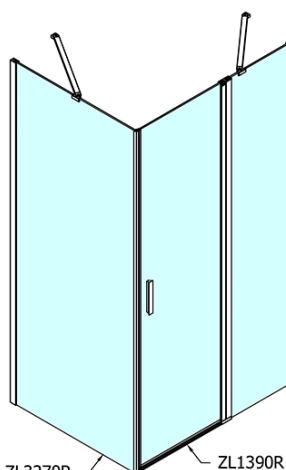

Farba profilu: Chróm - Leštený hliník

Tvar: Dvere do niky

Typ otvárania: Otváracie jednokrídlové

Smer otvárania: Univerzálne

Šírka vstupu: 470 mm

Typ výplne: Číre sklo

Úprava skla: Antidrop

Hrúbka skla: 6 mm

Inštalačná šírka od: 870 mm

Inštalačná šírka do: 900 mm

Vlastnosti: Bezrámové prevedenie, Otváranie von i dovnútra

Hmotnosť / ks: 27.5 kg

Balenie: 1 ks

Záruka: 2 roky

Náhradné diely

Spodné tesnenie na dvere, sklo 6mm, 1000mm (Objednací kód: 309D-06)

Technický list

ZL1390L

ZL1390R

ZL1390L
ZL3270L
ZL3280L
ZL3290L
ZL3210L

ZL3270R
ZL3280R
ZL3290R
ZL3210R
ZL1390R

	B
ZL1390-ZL3270	670-690
ZL1390-ZL3280	770-790
ZL1390-ZL3290	870-890
ZL1390-ZL3210	970-990