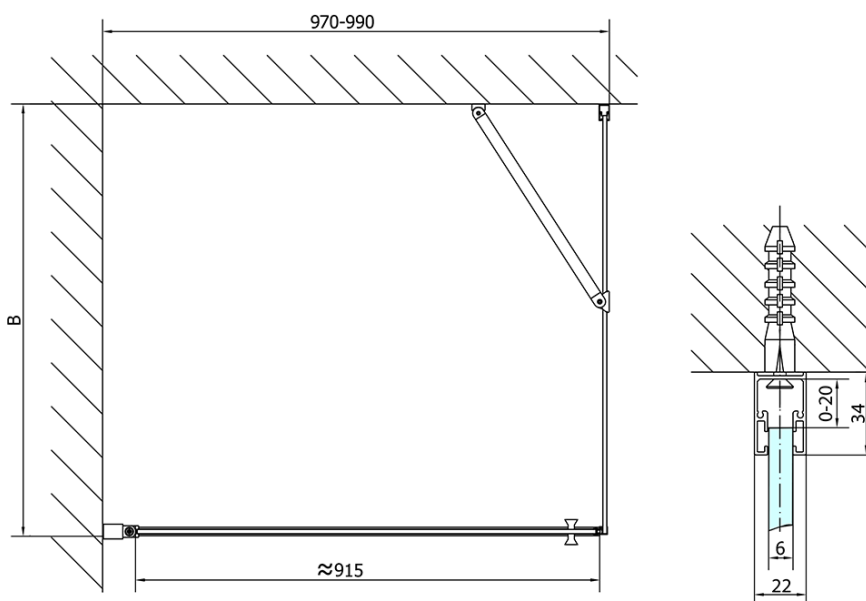

Farba profilu: Chróm - Leštený hliník

Tvar: Dvere do niky

Typ otvárania: Otváracie jednokrídlové

Smer otvárania: Univerzálne

Šírka vstupu: 915 mm

Typ výplne: Číre sklo

Úprava skla: Antidrop

Hrúbka skla: 6 mm

Inštalačná šírka od: 970 mm

Inštalačná šírka do: 1000 mm

Vlastnosti: Bezrámové prevedenie, Otváranie von i dovnútra

Hmotnosť / ks: 31.0 kg

Balenie: 1 ks

Záruka: 2 roky

Náhradné diely

Spodné tesnenie na dvere, sklo 6mm, 1000mm (Objednací kód: 309D-06)

Technický list

ZL1210L

ZL1210R

| | B |
|---------------|---------|
| ZL1210-ZL3270 | 670-690 |
| ZL1210-ZL3280 | 770-790 |
| ZL1210-ZL3290 | 870-890 |
| ZL1210-ZL3210 | 970-990 |