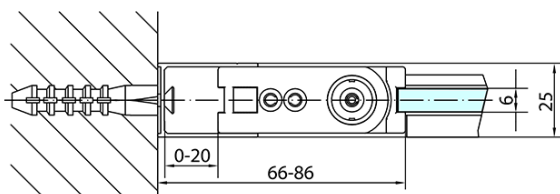

Záruka: 2 roky

Hmotnosť / ks: 31 kg

Balenie: 1 ks

Farba profilu: Chróm

Tvar: Dvere do niky

Typ otvárania: Otváracie jednokrídlové

Smer otvárania: Univerzálne

Šírka vstupu: 915 mm

Typ výplne: Číre sklo

Úprava skla: Antidrop

Hrúbka skla: 6 mm

Inštalačná šírka od: 970 mm

Inštalačná šírka do: 1000 mm

Vlastnosti: Bezrámové prevedenie, Otváranie von i dovnútra

3D model: ÁNO

Náhradné diely

Spodné tesnenie na dvere, sklo 6mm, 1000mm (Objednací kód: 309D-06)

Technický list

	B
ZL1210-ZL3270	670-690
ZL1210-ZL3280	770-790
ZL1210-ZL3290	870-890
ZL1210-ZL3210	970-990