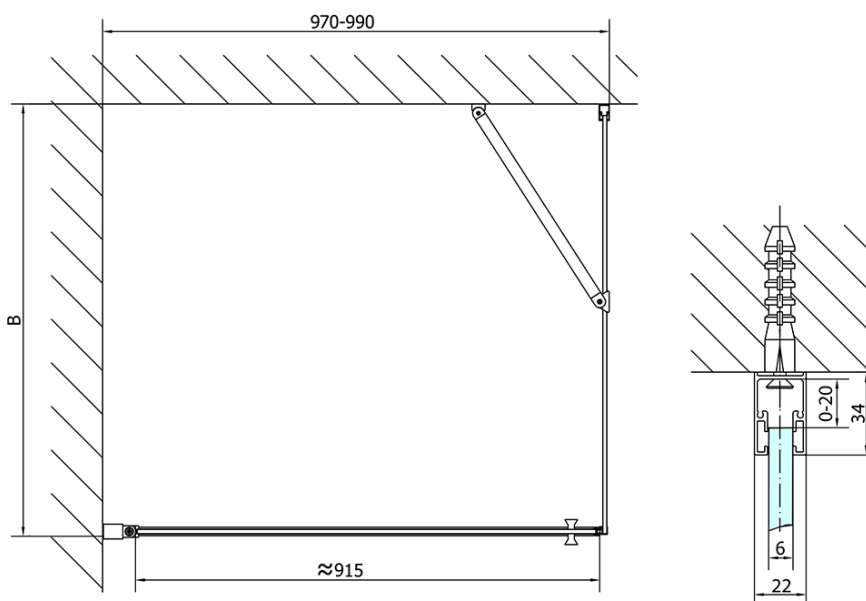

Objednací kód: ZL1210

Základné informácie

Značka: Polysan

Séria: ZOOM

Rozmery

Šírka: 1000 mm

Výška: 1900 mm

Vlastnosti

Záruka: 2 roky

Hmotnosť / ks: 31 kg

Balenie: 1 ks

Farba profilu: Chróm

Tvar: Dvere do niky

Typ otvárania: Otváracie jednokrídlové

Smer otvárania: Univerzálne

Šírka vstupu: 915 mm

Typ výplne: Číre sklo

Úprava skla: Antidrop

Hrúbka skla: 6 mm

Inštalačná šírka od: 970 mm

Inštalačná šírka do: 1000 mm

Vlastnosti: Bezrámové prevedenie, Otváranie von i dovnútra

3D model: ÁNO

Náhradné diely

Spodné tesnenie na dvere, sklo 6mm, 1000mm (Objednací kód: 309D-06)

Technický list

	B
ZL1210-ZL3270	670-690
ZL1210-ZL3280	770-790
ZL1210-ZL3290	870-890
ZL1210-ZL3210	970-990