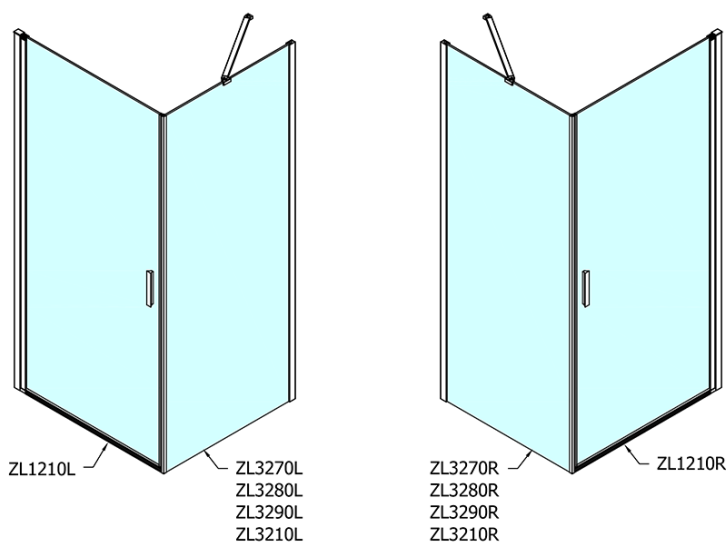

Záruka: 2 roky

Hmotnosť / ks: 31 kg

Balenie: 1 ks

Farba profilu: Chróm

Tvar: Dvere do niky

Typ otvárania: Otváracie jednokrídlové

Smer otvárania: Univerzálne

Šírka vstupu: 915 mm

Typ výplne: Číre sklo

Úprava skla: Antidrop

Hrúbka skla: 6 mm

Inštalačná šírka od: 970 mm

Inštalačná šírka do: 1000 mm

Vlastnosti: Bezrámové prevedenie, Otváranie von i dovnútra

3D model: ÁNO

Náhradné diely

Spodné tesnenie na dvere, sklo 6mm, 1000mm (Objednací kód: 309D-06)

Technický list

	B
ZL1210-ZL3270	670-690
ZL1210-ZL3280	770-790
ZL1210-ZL3290	870-890
ZL1210-ZL3210	970-990