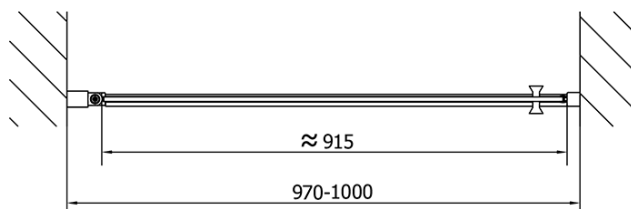

Záruka: 2 roky

Hmotnosť / ks: 31 kg

Balenie: 1 ks

Farba profilu: Chróm

Tvar: Dvere do niky

Typ otvárania: Otváracie jednokrídlové

Smer otvárania: Univerzálne

Šírka vstupu: 915 mm

Typ výplne: Číre sklo

Úprava skla: Antidrop

Hrúbka skla: 6 mm

Inštalačná šírka od: 970 mm

Inštalačná šírka do: 1000 mm

Vlastnosti: Bezrámové prevedenie, Otváranie von i dovnútra

3D model: ÁNO

Náhradné diely

Spodné tesnenie na dvere, sklo 6mm, 1000mm (Objednací kód: 309D-06)

Technický list

	B
ZL1210-ZL3270	670-690
ZL1210-ZL3280	770-790
ZL1210-ZL3290	870-890
ZL1210-ZL3210	970-990