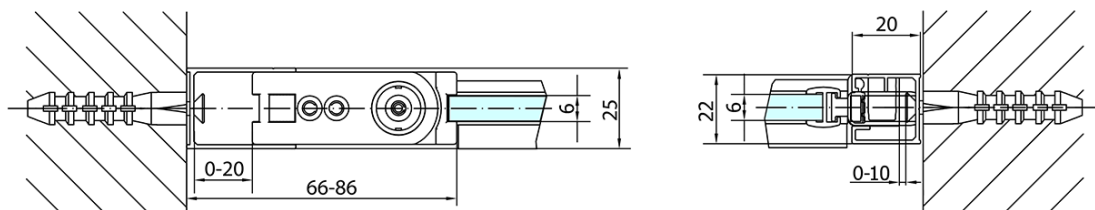

Záruka: 2 roky

Hmotnosť / ks: 31 kg

Balenie: 1 ks

Farba profilu: Chróm

Tvar: Dvere do niky

Typ otvárania: Otváracie jednokrídlové

Smer otvárania: Univerzálne

Šírka vstupu: 915 mm

Typ výplne: Číre sklo

Úprava skla: Antidrop

Hrúbka skla: 6 mm

Inštalačná šírka od: 970 mm

Inštalačná šírka do: 1000 mm

Vlastnosti: Bezrámové prevedenie, Otváranie von i dovnútra

3D model: ÁNO

Náhradné diely

Spodné tesnenie na dvere, sklo 6mm, 1000mm (Objednací kód: 309D-06)

Technický list

	B
ZL1210-ZL3270	670-690
ZL1210-ZL3280	770-790
ZL1210-ZL3290	870-890
ZL1210-ZL3210	970-990