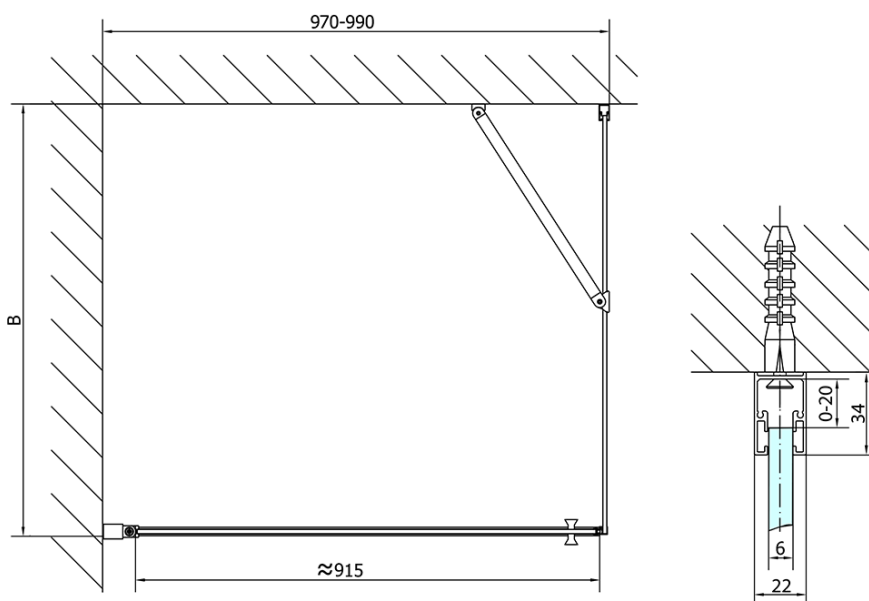

Farba profilu: Chróm - Leštený hliník

Tvar: Dvere do niky

Typ otvárania: Otváracie jednokrídlové

Smer otvárania: Univerzálne

Šírka vstupu: 915 mm

Typ výplne: Číre sklo

Úprava skla: Antidrop

Hrúbka skla: 6 mm

Inštalačná šírka od: 970 mm

Inštalačná šírka do: 1000 mm

Vlastnosti: Bezrámové prevedenie, Otváranie von i dovnútra

Hmotnosť / ks: 31.0 kg

Balenie: 1 ks

Záruka: 2 roky

Náhradné diely

Spodné tesnenie na dvere, sklo 6mm, 1000mm (Objednací kód: 309D-06)

Technický list

ZL1210L

ZL1210R

	B
ZL1210-ZL3270	670-690
ZL1210-ZL3280	770-790
ZL1210-ZL3290	870-890
ZL1210-ZL3210	970-990