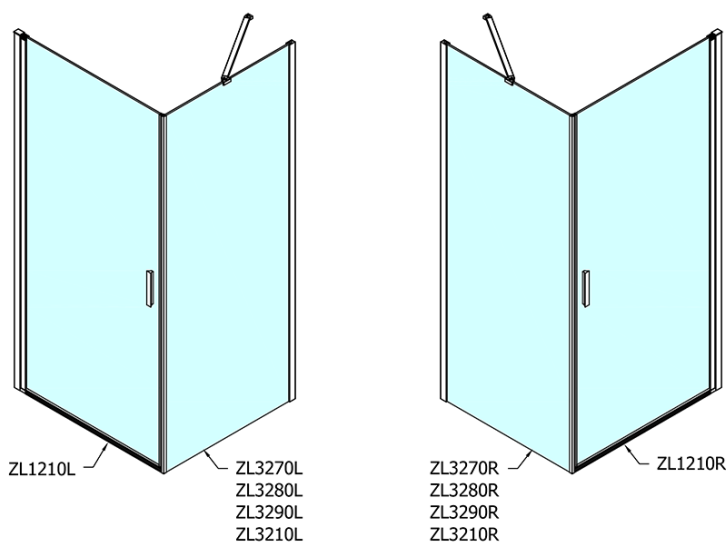

Farba profilu: Chróm - Leštený hliník

Tvar: Dvere do niky

Typ otvárania: Otváracie jednokrídlové

Smer otvárania: Univerzálne

Šírka vstupu: 915 mm

Typ výplne: Číre sklo

Úprava skla: Antidrop

Hrúbka skla: 6 mm

Inštalačná šírka od: 970 mm

Inštalačná šírka do: 1000 mm

Vlastnosti: Bezrámové prevedenie, Otváranie von i dovnútra

Hmotnosť / ks: 31.0 kg

Balenie: 1 ks

Záruka: 2 roky

Náhradné diely

Spodné tesnenie na dvere, sklo 6mm, 1000mm (Objednací kód: 309D-06)

Technický list

ZL1210L

ZL1210R

| | B |
|---------------|---------|
| ZL1210-ZL3270 | 670-690 |
| ZL1210-ZL3280 | 770-790 |
| ZL1210-ZL3290 | 870-890 |
| ZL1210-ZL3210 | 970-990 |