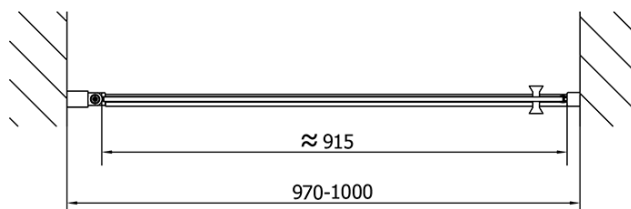

Technický list