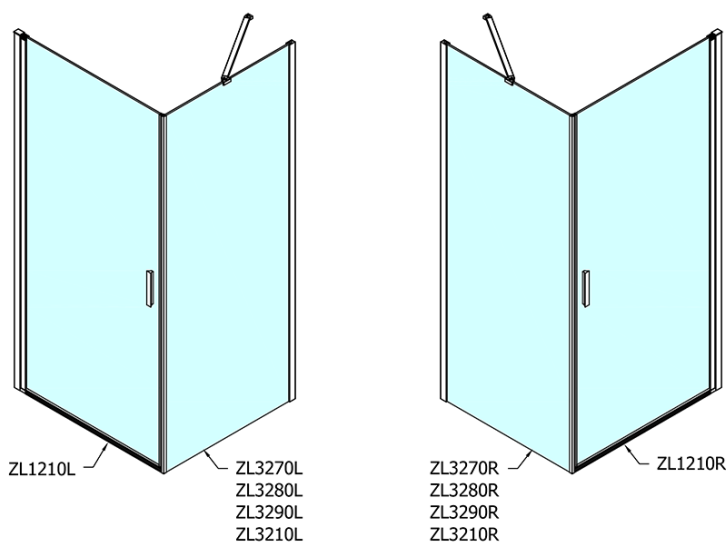

Farba profilu: Chróm - Leštený hliník

Tvar: Dvere do niky

Typ otvárania: Otváracie jednokrídlové

Smer otvárania: Univerzálne

Šírka vstupu: 915 mm

Typ výplne: Číre sklo

Úprava skla: Antidrop

Hrúbka skla: 6 mm

Inštalačná šírka od: 970 mm

Inštalačná šírka do: 1000 mm

Vlastnosti: Bezrámové prevedenie, Otváranie von i dovnútra

Hmotnosť / ks: 31.0 kg

Balenie: 1 ks

Záruka: 2 roky

Náhradné diely

Spodné tesnenie na dvere, sklo 6mm, 1000mm (Objednací kód: 309D-06)

Technický list

ZL1210L

ZL1210R

	B
ZL1210-ZL3270	670-690
ZL1210-ZL3280	770-790
ZL1210-ZL3290	870-890
ZL1210-ZL3210	970-990