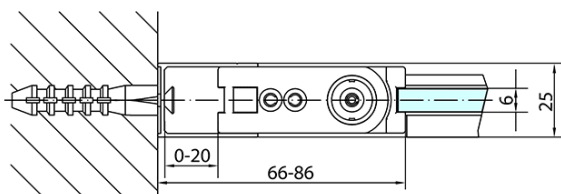

Farba profilu: Chróm - Leštený hliník

Tvar: Dvere do niky

Typ otvárania: Otváracie jednokrídlové

Smer otvárania: Univerzálne

Šírka vstupu: 915 mm

Typ výplne: Číre sklo

Úprava skla: Antidrop

Hrúbka skla: 6 mm

Inštalačná šírka od: 970 mm

Inštalačná šírka do: 1000 mm

Vlastnosti: Bezrámové prevedenie, Otváranie von i dovnútra

Hmotnosť / ks: 31.0 kg

Balenie: 1 ks

Záruka: 2 roky

Náhradné diely

Spodné tesnenie na dvere, sklo 6mm, 1000mm (Objednací kód: 309D-06)

Technický list

ZL1210L

ZL1210R

	B
ZL1210-ZL3270	670-690
ZL1210-ZL3280	770-790
ZL1210-ZL3290	870-890
ZL1210-ZL3210	970-990