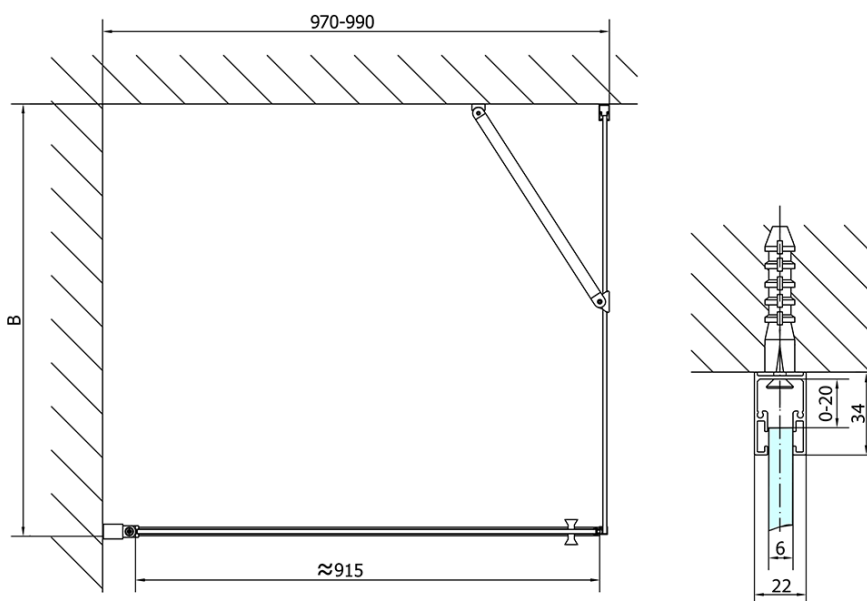

Objednací kód: ZL1210

Základné informácie

Značka: Polysan

Séria: ZOOM

Rozmery

Šírka: 1000 mm

Výška: 1900 mm

Vlastnosti

Farba profilu: Chróm - Leštený hliník

Tvar: Dvere do niky

Typ otvárania: Otváracie jednokrídlové

Smer otvárania: Univerzálne

Šírka vstupu: 915 mm

Typ výplne: Číre sklo

Úprava skla: Antidrop

Hrúbka skla: 6 mm

Inštalačná šírka od: 970 mm

Inštalačná šírka do: 1000 mm

Vlastnosti: Bezrámové prevedenie, Otváranie von i dovnútra

Hmotnosť / ks: 31.0 kg

Balenie: 1 ks

Záruka: 2 roky

Náhradné diely

Spodné tesnenie na dvere, sklo 6mm, 1000mm (Objednací kód: 309D-06)

Technický list

	B
ZL1210-ZL3270	670-690
ZL1210-ZL3280	770-790
ZL1210-ZL3290	870-890
ZL1210-ZL3210	970-990