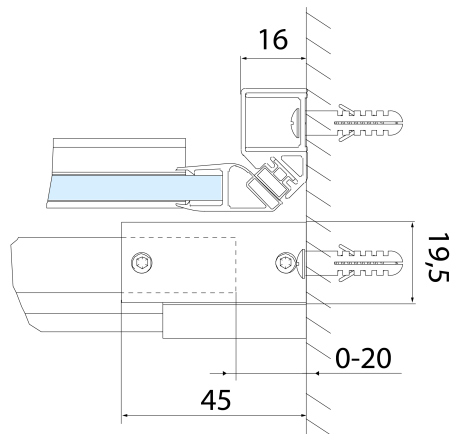

Technický list

MODEL	A	B	C
AL3912B	1070-1110	498	425
AL3012B	1170-1210	548	475
AL4012B	1270-1310	598	525
AL4112B	1370-1410	648	575
AL4212B	1470-1510	698	625
AL4312B	1570-1610	748	675