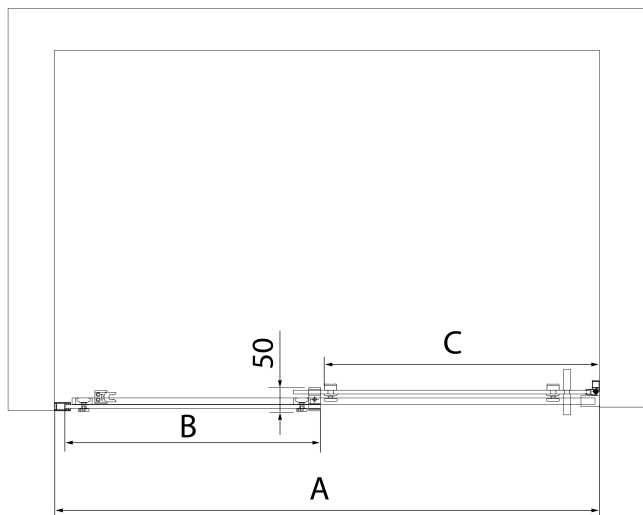

Technický list

MODEL	A	B	C
AL3912B	1070-1110	498	425
AL3012B	1170-1210	548	475
AL4012B	1270-1310	598	525
AL4112B	1370-1410	648	575
AL4212B	1470-1510	698	625
AL4312B	1570-1610	748	675