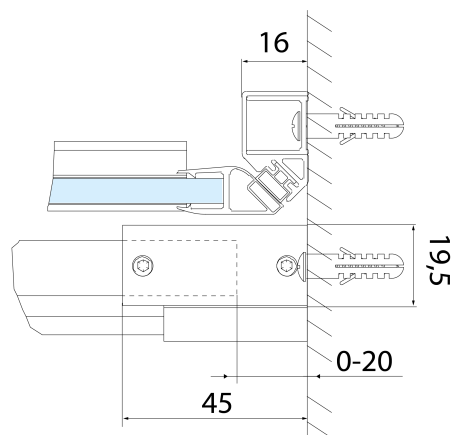

Vlastnosti

Farba profilu: Čierna mat

Tvar: Dvere do niky

Typ otvárania: Posuvné

Smer otvárania: Univerzálne

Šírka vstupu: 675 mm

Typ výplne: Číre sklo

Úprava skla: Antidrop

Hrúbka skla: 8 mm

Inštalačná šírka od: 1570 mm

Inštalačná šírka do: 1610 mm

Vlastnosti: Bezrámové prevedenie

Hmotnosť / ks: 37.0 kg

Balenie: 1 ks

Záruka: 2 roky

Náhradné diely

ALTIS BLACK pretoková lišta 1000 mm s koncovkami (Objednací kód: NDALB05)

ALTIS BLACK sprchové dveře 1570-1610mm, výška 2000mm, číre sklo

Technický list

MODEL	A	B	C
AL3912B	1070-1110	498	425
AL3012B	1170-1210	548	475
AL4012B	1270-1310	598	525
AL4112B	1370-1410	648	575
AL4212B	1470-1510	698	625
AL4312B	1570-1610	748	675