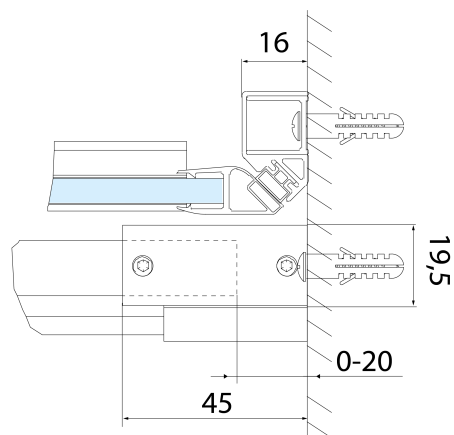

Šírka vstupu: 675 mm

Typ výplne: Číre sklo

Úprava skla: Antidrop

Hrúbka skla: 8 mm

Inštalačná šírka od: 1570 mm

Inštalačná šírka do: 1610 mm

Vlastnosti: Bezrámové prevedenie

Náhradné diely

Technický list

MODEL	A	B	C
AL3912B	1070-1110	498	425
AL3012B	1170-1210	548	475
AL4012B	1270-1310	598	525
AL4112B	1370-1410	648	575
AL4212B	1470-1510	698	625
AL4312B	1570-1610	748	675

**ALTIS BLACK posuvné sprchové dvere 1570-1610mm,
výška 2000mm, číre sklo**