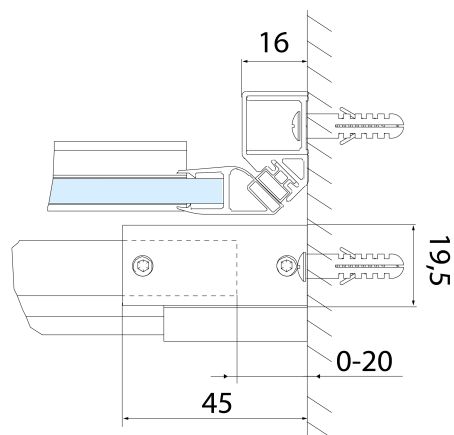

Vlastnosti

Farba profilu: Čierna mat

Tvar: Dvere do niky

Typ otvárania: Posuvné

Smer otvárania: Univerzálne

Šírka vstupu: 625 mm

Typ výplne: Číre sklo

Úprava skla: Antidrop

Hrúbka skla: 8 mm

Inštalačná šírka od: 1470 mm

Inštalačná šírka do: 1510 mm

Vlastnosti: Bezrámové prevedenie

Hmotnosť / ks: 35.0 kg

Balenie: 1 ks

Záruka: 2 roky

Náhradné diely

Technický list

MODEL	A	B	C
AL3912B	1070-1110	498	425
AL3012B	1170-1210	548	475
AL4012B	1270-1310	598	525
AL4112B	1370-1410	648	575
AL4212B	1470-1510	698	625
AL4312B	1570-1610	748	675

**ALTIS BLACK posuvné sprchové dvere 1470-1510mm,
výška 2000mm, číre sklo**