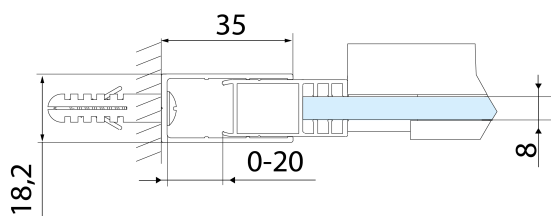

ALTIS BLACK sprchové dveře 1470-1510mm, výška 2000mm, číre sklo

Technický list

MODEL	A	B	C
AL3912B	1070-1110	498	425
AL3012B	1170-1210	548	475
AL4012B	1270-1310	598	525
AL4112B	1370-1410	648	575
AL4212B	1470-1510	698	625
AL4312B	1570-1610	748	675