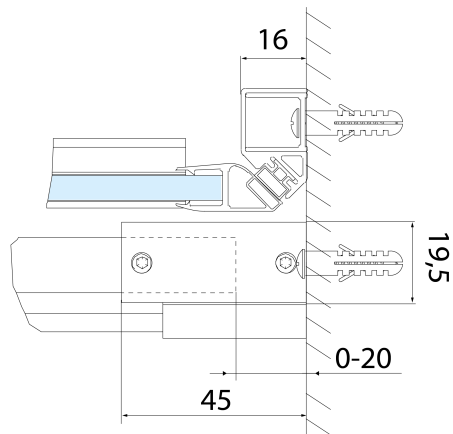

Vlastnosti

Farba profilu: Čierna mat

Tvar: Dvere do niky

Typ otvárania: Posuvné

Smer otvárania: Univerzálne

Šírka vstupu: 625 mm

Typ výplne: Číre sklo

Úprava skla: Antidrop

Hrúbka skla: 8 mm

Inštalačná šírka od: 1470 mm

Inštalačná šírka do: 1510 mm

Vlastnosti: Bezrámové prevedenie

Hmotnosť / ks: 35.0 kg

Balenie: 1 ks

Záruka: 2 roky

Náhradné diely

ALTIS BLACK inštalačný set (Objednací kód: NDALB01)

ALTIS BLACK madlo (Objednací kód: NDALB-MADLO)

ALTIS BLACK sada krytiiek skrutiek (Objednací kód: NDALB06)

ALTIS BLACK sprchové dveře 1470-1510mm, výška 2000mm, číre sklo

Technický list

MODEL	A	B	C
AL3912B	1070-1110	498	425
AL3012B	1170-1210	548	475
AL4012B	1270-1310	598	525
AL4112B	1370-1410	648	575
AL4212B	1470-1510	698	625
AL4312B	1570-1610	748	675

ALTIS BLACK sprchové dveře 1470-1510mm, výška 2000mm, číre sklo