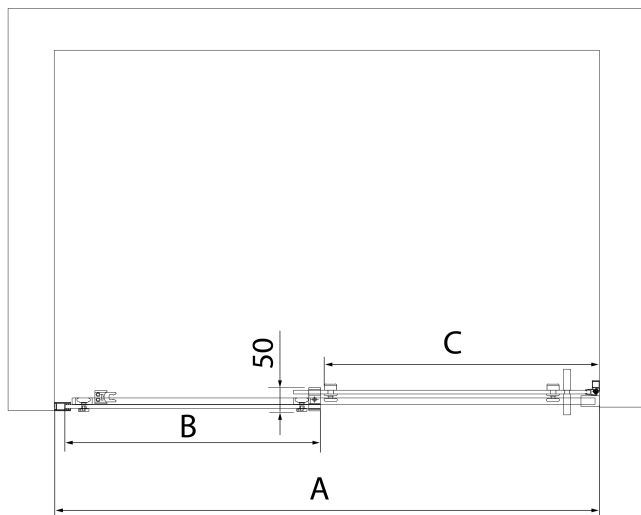

ALTIS BLACK sprchové dveře 1470-1510mm, výška 2000mm, číre sklo

Technický list

MODEL	A	B	C
AL3912B	1070-1110	498	425
AL3012B	1170-1210	548	475
AL4012B	1270-1310	598	525
AL4112B	1370-1410	648	575
AL4212B	1470-1510	698	625
AL4312B	1570-1610	748	675