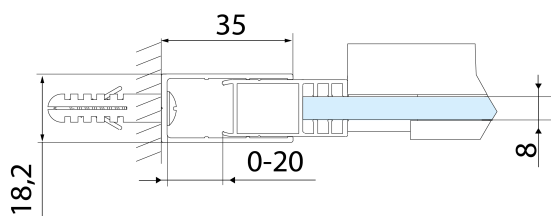

ALTIS BLACK sprchové dveře 1370-1410mm, výška 2000mm, číre sklo

Technický list

MODEL	A	B	C
AL3912B	1070-1110	498	425
AL3012B	1170-1210	548	475
AL4012B	1270-1310	598	525
AL4112B	1370-1410	648	575
AL4212B	1470-1510	698	625
AL4312B	1570-1610	748	675