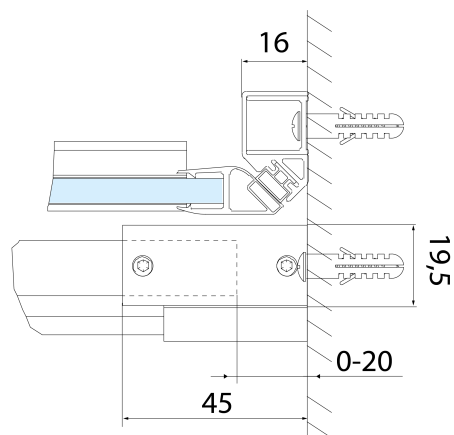

## Rozmery

Šírka: 1400 mm

Výška: 2000 mm

## Vlastnosti

Farba profilu: Čierna mat

Tvar: Dvere do niky

Typ otvárania: Posuvné

Smer otvárania: Univerzálne

Šírka vstupu: 575 mm

Typ výplne: Číre sklo

Úprava skla: Antidrop

Hrúbka skla: 8 mm

Inštalačná šírka od: 1370 mm

Inštalačná šírka do: 1410 mm

Vlastnosti: Bezrámové prevedenie

Hmotnosť / ks: 61.0 kg

Balenie: 1 ks

Záruka: 2 roky

## Technický list

MODEL	A	B	C
AL3912B	1070-1110	498	425
AL3012B	1170-1210	548	475
AL4012B	1270-1310	598	525
AL4112B	1370-1410	648	575
AL4212B	1470-1510	698	625
AL4312B	1570-1610	748	675

**ALTIS BLACK posuvné sprchové dvere 1370-1410mm,  
výška 2000mm, číre sklo**