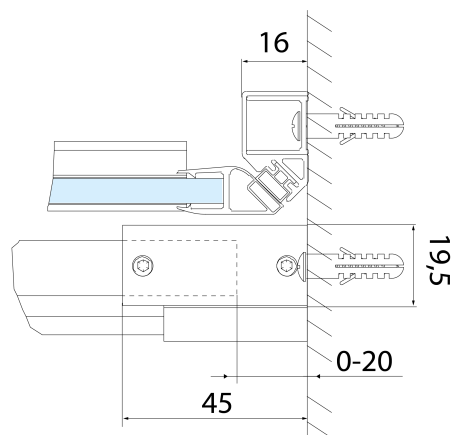

Vlastnosti

Farba profilu: Čierna mat

Tvar: Dvere do niky

Typ otvárania: Posuvné

Smer otvárania: Univerzálne

Šírka vstupu: 575 mm

Typ výplne: Číre sklo

Úprava skla: Antidrop

Hrúbka skla: 8 mm

Inštalačná šírka od: 1370 mm

Inštalačná šírka do: 1410 mm

Vlastnosti: Bezrámové prevedenie

Hmotnosť / ks: 61.0 kg

Balenie: 1 ks

Záruka: 2 roky

Náhradné diely

ALTIS BLACK inštalačný set (Objednací kód: NDALB01)

ALTIS BLACK madlo (Objednací kód: NDALB-MADLO)

ALTIS BLACK sada krytiiek skrutiek (Objednací kód: NDALB06)

ALTIS BLACK sprchové dveře 1370-1410mm, výška 2000mm, číre sklo

Technický list

MODEL	A	B	C
AL3912B	1070-1110	498	425
AL3012B	1170-1210	548	475
AL4012B	1270-1310	598	525
AL4112B	1370-1410	648	575
AL4212B	1470-1510	698	625
AL4312B	1570-1610	748	675

ALTIS BLACK sprchové dveře 1370-1410mm, výška 2000mm, číre sklo