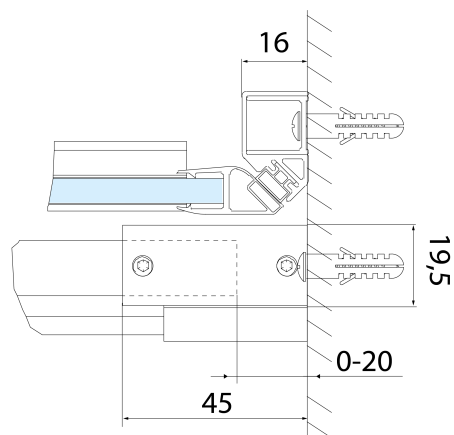

## Rozmery

Šírka: 1400 mm

Výška: 2000 mm

Šírka vstupu: 575 mm

Typ výplne: Číre sklo

Úprava skla: Antidrop

Hrúbka skla: 8 mm

Inštalačná šírka od: 1370 mm

Inštalačná šírka do: 1410 mm

Vlastnosti: Bezrámové prevedenie

## Technický list

MODEL	A	B	C
AL3912B	1070-1110	498	425
AL3012B	1170-1210	548	475
AL4012B	1270-1310	598	525
AL4112B	1370-1410	648	575
AL4212B	1470-1510	698	625
AL4312B	1570-1610	748	675

**ALTIS BLACK posuvné sprchové dvere 1370-1410mm,  
výška 2000mm, číre sklo**