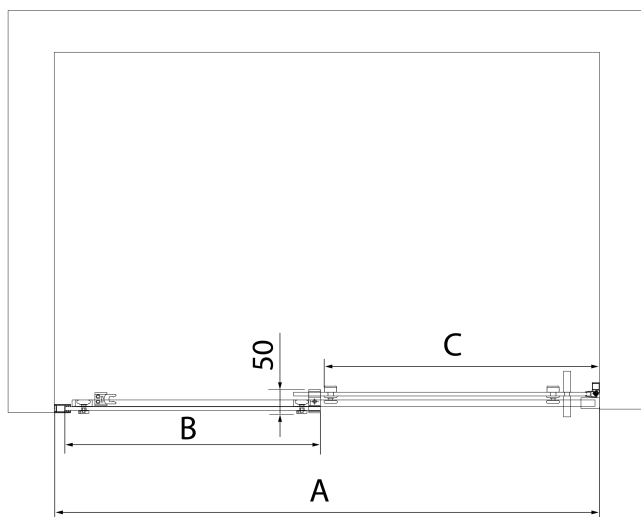

ALTIS BLACK sprchové dveře 1370-1410mm, výška 2000mm, číre sklo

Technický list

MODEL	A	B	C
AL3912B	1070-1110	498	425
AL3012B	1170-1210	548	475
AL4012B	1270-1310	598	525
AL4112B	1370-1410	648	575
AL4212B	1470-1510	698	625
AL4312B	1570-1610	748	675