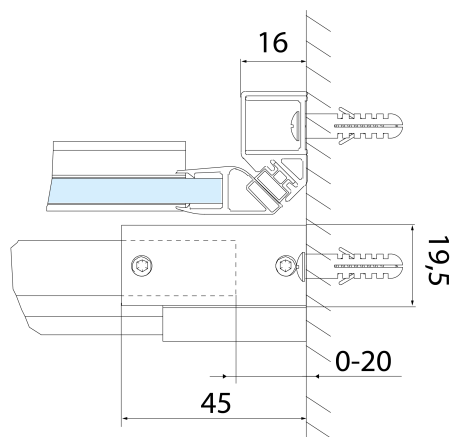

Vlastnosti

Farba profilu: Čierna mat

Tvar: Dvere do niky

Typ otvárania: Posuvné

Smer otvárania: Univerzálne

Šírka vstupu: 475 mm

Typ výplne: Číre sklo

Úprava skla: Antidrop

Hrúbka skla: 8 mm

Inštalačná šírka od: 1170 mm

Inštalačná šírka do: 1210 mm

Vlastnosti: Bezrámové prevedenie

Hmotnosť / ks: 53.0 kg

Balenie: 1 ks

Záruka: 2 roky

Náhradné diely

ALTIS BLACK pretoková lišta 1000 mm s koncovkami (Objednací kód: NDALB05)

ALTIS BLACK sprchové dveře 1170-1210mm, výška 2000mm, číre sklo

Technický list

MODEL	A	B	C
AL3912B	1070-1110	498	425
AL3012B	1170-1210	548	475
AL4012B	1270-1310	598	525
AL4112B	1370-1410	648	575
AL4212B	1470-1510	698	625
AL4312B	1570-1610	748	675