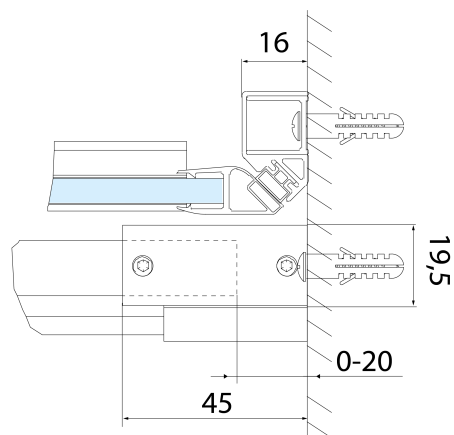

Šírka vstupu: 475 mm

Typ výplne: Číre sklo

Úprava skla: Antidrop

Hrúbka skla: 8 mm

Inštalačná šírka od: 1170 mm

Inštalačná šírka do: 1210 mm

Vlastnosti: Bezrámové prevedenie

Náhradné diely

Technický list

MODEL	A	B	C
AL3912B	1070-1110	498	425
AL3012B	1170-1210	548	475
AL4012B	1270-1310	598	525
AL4112B	1370-1410	648	575
AL4212B	1470-1510	698	625
AL4312B	1570-1610	748	675

ALTIS BLACK sprchové dveře 1170-1210mm, výška 2000mm, číre sklo