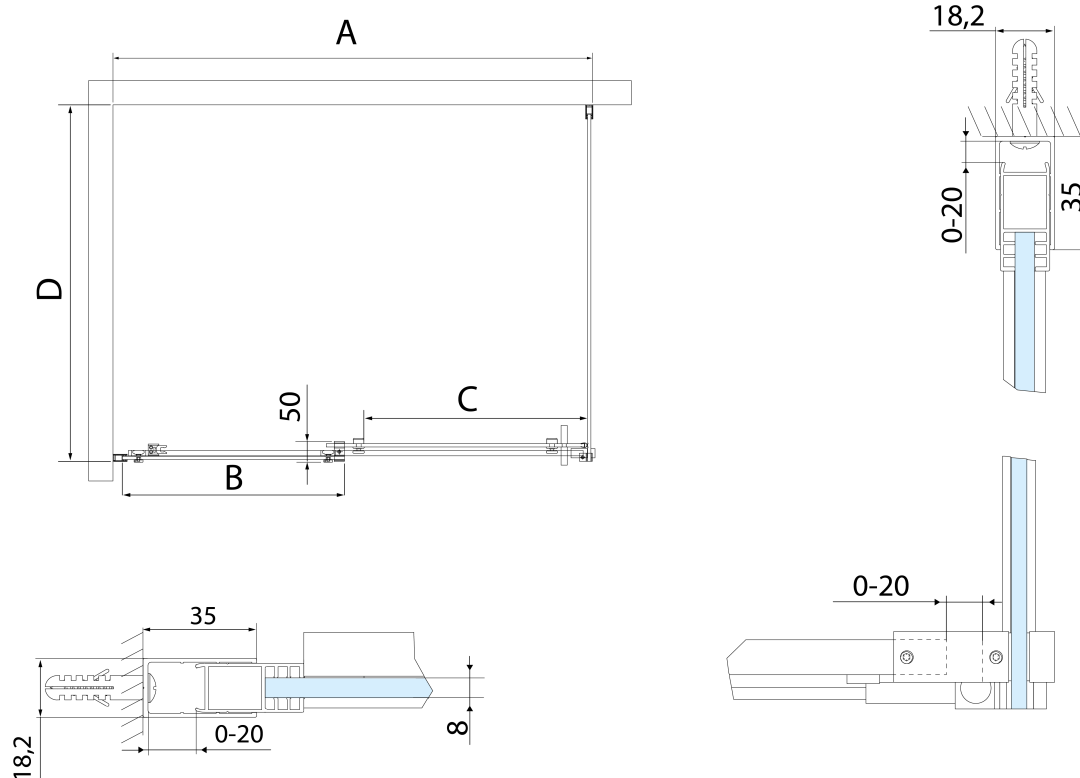

Šírka vstupu: 425 mm

Typ výplne: Číre sklo

Úprava skla: Antidrop

Hrúbka skla: 8 mm

Inštalačná šírka od: 1070 mm

Inštalačná šírka do: 1110 mm

Vlastnosti: Bezrámové prevedenie

Náhradné diely

Technický list

MODEL	A	B	C
AL3912B	1082-1122	498	425
AL3012B	1182-1222	548	475
AL4012B	1282-1322	598	525
AL4112B	1382-1422	648	575
AL4212B	1482-1522	698	625
AL4312B	1582-1622	748	675

MODEL	D
AL5912B	780-800
AL6012B	880-900
AL6112B	980-1000