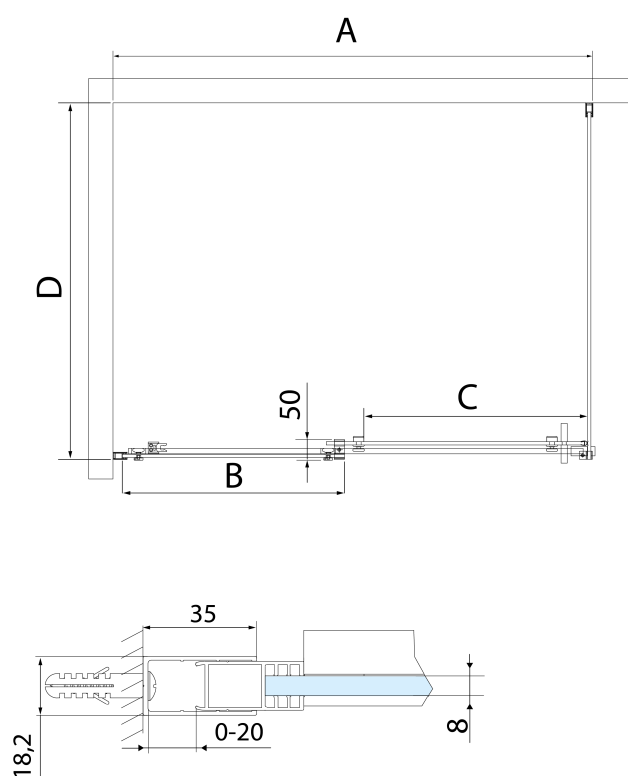

## Rozmery

Šírka: 1100 mm

Výška: 2000 mm

## Vlastnosti

Farba profilu: Čierna mat

Tvar: Dvere do niky

Typ otvárania: Posuvné

Smer otvárania: Univerzálne

Šírka vstupu: 425 mm

Typ výplne: Číre sklo

Úprava skla: Antidrop

Hrúbka skla: 8 mm

Inštalačná šírka od: 1070 mm

Inštalačná šírka do: 1110 mm

Vlastnosti: Bezrámové prevedenie

Hmotnosť / ks: 49.0 kg

Balenie: 1 ks

Záruka: 2 roky

MODEL	D
AL5912B	780-800
AL6012B	880-900
AL6112B	980-1000

**ALTIS BLACK sprchové dveře 1070-1110mm, výška 2000mm, číre sklo**

MODEL	A	B	C
AL3912B	1070-1110	498	425
AL3012B	1170-1210	548	475
AL4012B	1270-1310	598	525
AL4112B	1370-1410	648	575
AL4212B	1470-1510	698	625
AL4312B	1570-1610	748	675