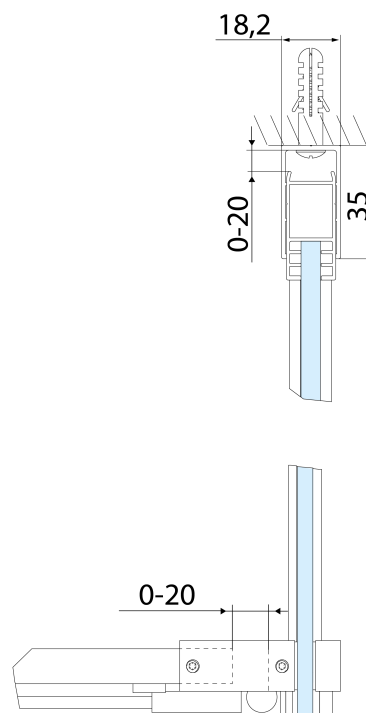

## Rozmery

Šírka: 1100 mm

Výška: 2000 mm

## Vlastnosti

Farba profilu: Čierna mat

Tvar: Dvere do niky

Typ otvárania: Posuvné

Smer otvárania: Univerzálne

Šírka vstupu: 425 mm

Typ výplne: Číre sklo

Úprava skla: Antidrop

Hrúbka skla: 8 mm

Inštalačná šírka od: 1070 mm

Inštalačná šírka do: 1110 mm

Vlastnosti: Bezrámové prevedenie

Hmotnosť / ks: 49.0 kg

Balenie: 1 ks

Záruka: 2 roky

MODEL	D
AL5912B	780-800
AL6012B	880-900
AL6112B	980-1000

**ALTIS BLACK sprchové dveře 1070-1110mm, výška 2000mm, číre sklo**

MODEL	A	B	C
AL3912B	1070-1110	498	425
AL3012B	1170-1210	548	475
AL4012B	1270-1310	598	525
AL4112B	1370-1410	648	575
AL4212B	1470-1510	698	625
AL4312B	1570-1610	748	675