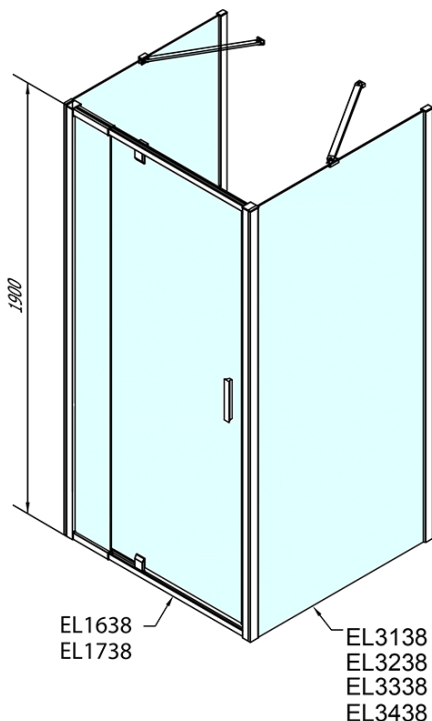

**EASY sprchový kout tri steny 900-1000x900mm,  
pivot dvere L/P varianta, Brick sklo**

**Objednací kód:** EL1738EL3338EL3338

**Základné informácie**

**Značka:** Polysan

**Séria:** EASY

**Rozmery**

**Šírka:** 900 mm

**Výška:** 1900 mm

**Hĺbka:** 900 mm

**Vlastnosti**

**Farba profilu:** Chróm - Leštený hliník

**Tvar:** Trojstenné

**Typ otvárania:** Otváracie jednokrídlové

**Smer otvárania:** Univerzálne

**Šírka vstupu:** 560 mm

**Typ výplne:** BRICK sklo

**Hrúbka skla:** 6 mm

**Vlastnosti:** Rámové prevedenie

**Hmotnosť / ks:** 88.0 kg

**Balenie:** 5 ks

**Záruka:** 2 roky

**EASY sprchový kout tři steny 900-1000x900mm,  
pivot dveře L/P varianta, Brick sklo**

**Technický list**

	B
EL3138	680-700
EL3238	780-800
EL3338	880-900
EL3438	980-1000

	A	C	D	E
EL1638	775-915	204	120	500
EL1738	895-1035	264	120	560