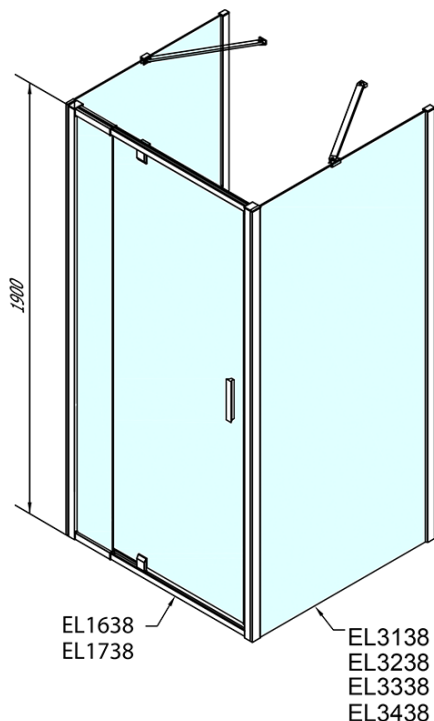

**EASY sprchový kout tri steny 900-1000x900mm,
pivot dvere L/P varianta, Brick sklo**

Objednací kód: EL1738EL3338EL3338

Základné informácie

Značka: Polysan

Séria: EASY

Rozmery

Šírka: 900 mm

Výška: 1900 mm

Hĺbka: 900 mm

Vlastnosti

Farba profilu: Chróm

Tvar: Trojstenné

Typ otvárania: Otváracie jednokrídlové

Smer otvárania: Univerzálne

Šírka vstupu: 560 mm

Typ výplne: BRICK sklo

Hrúbka skla: 6 mm

Vlastnosti: Rámové prevedenie

Hmotnosť / ks: 88.0 kg

Balenie: 5 ks

Záruka: 2 roky

Technický list

	B
EL3138	680-700
EL3238	780-800
EL3338	880-900
EL3438	980-1000

	A	C	D	E
EL1638	775-915	204	120	500
EL1738	895-1035	264	120	560