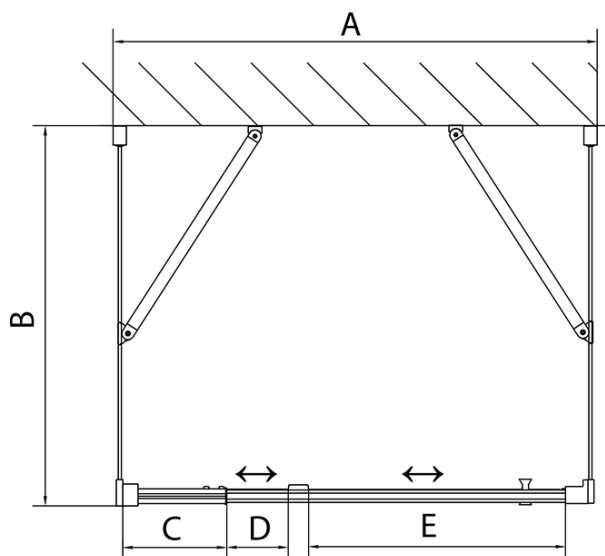

**Výška:** 1900 mm

**Hĺbka:** 900 mm

**Vlastnosti**

**Farba profilu:** Chróm - Leštený hliník

**Tvar:** Trojstenné

**Typ otvárania:** Otváracie jednokrídlové

**Smer otvárania:** Univerzálne

**Šírka vstupu:** 560 mm

**Typ výplne:** BRICK sklo

**Hrúbka skla:** 6 mm

**Vlastnosti:** Rámové prevedenie

**Hmotnosť / ks:** 88.0 kg

**Balenie:** 5 ks

**Záruka:** 2 roky

**EASY sprchový kout tři steny 900-1000x900mm,  
pivot dveře L/P varianta, Brick sklo**

**Technický list**

	B
EL3138	680-700
EL3238	780-800
EL3338	880-900
EL3438	980-1000

	A	C	D	E
EL1638	775-915	204	120	500
EL1738	895-1035	264	120	560