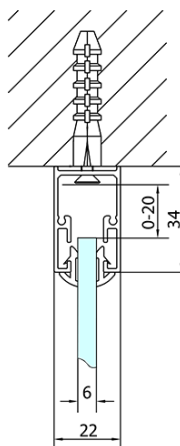

**EASY sprchový kout tri steny 900-1000x900mm,  
pivot dvere L/P varianta, Brick sklo**

**Objednací kód:** EL1738EL3338EL3338

**Základné informácie**

**Značka:** Polysan

**Séria:** EASY

**Rozmery**

**Šírka:** 900 mm

**Výška:** 1900 mm

**Hĺbka:** 900 mm

**Vlastnosti**

**Farba profilu:** Chróm - Leštený hliník

**Tvar:** Trojstenné

**Typ otvárania:** Otváracie jednokrídlové

**Smer otvárania:** Univerzálne

**Šírka vstupu:** 560 mm

**Typ výplne:** BRICK sklo

**Hrúbka skla:** 6 mm

**Vlastnosti:** Rámové prevedenie

**Hmotnosť / ks:** 88.0 kg

**Balenie:** 5 ks

**Záruka:** 2 roky

**EASY sprchový kout tři steny 900-1000x900mm,  
pivot dveře L/P varianta, Brick sklo**

**Technický list**

	B
EL3138	680-700
EL3238	780-800
EL3338	880-900
EL3438	980-1000

	A	C	D	E
EL1638	775-915	204	120	500
EL1738	895-1035	264	120	560