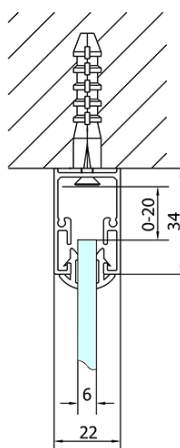

**EASY sprchový kout tri steny 900-1000x900mm,
pivot dvere L/P varianta, Brick sklo**

Objednací kód: EL1738EL3338EL3338

Základné informácie

Značka: Polysan

Séria: EASY

Rozmery

Šírka: 900 mm

Výška: 1900 mm

Hĺbka: 900 mm

Vlastnosti

Farba profilu: Chróm

Tvar: Trojstenné

Typ otvárania: Otváracie jednokrídlové

Smer otvárania: Univerzálne

Šírka vstupu: 560 mm

Typ výplne: BRICK sklo

Hrúbka skla: 6 mm

Vlastnosti: Rámové prevedenie

Hmotnosť / ks: 88.0 kg

Balenie: 5 ks

Záruka: 2 roky

Technický list

	B
EL3138	680-700
EL3238	780-800
EL3338	880-900
EL3438	980-1000

	A	C	D	E
EL1638	775-915	204	120	500
EL1738	895-1035	264	120	560