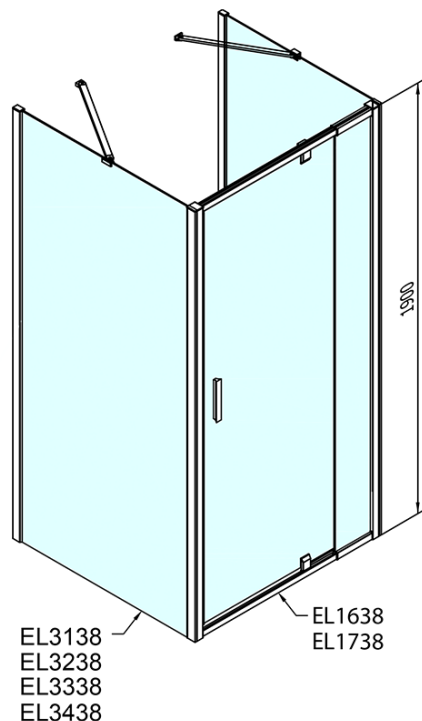

**EASY sprchový kout tri steny 900-1000x900mm,  
pivot dvere L/P varianta, Brick sklo**

**Objednací kód:** EL1738EL3338EL3338

**Základné informácie**

**Značka:** Polysan

**Séria:** EASY

**Rozmery**

**Šírka:** 900 mm

**Výška:** 1900 mm

**Hĺbka:** 900 mm

**Vlastnosti**

**Farba profilu:** Chróm - Leštený hliník

**Tvar:** Trojstenné

**Typ otvárania:** Otváracie jednokrídlové

**Smer otvárania:** Univerzálne

**Šírka vstupu:** 560 mm

**Typ výplne:** BRICK sklo

**Hrúbka skla:** 6 mm

**Vlastnosti:** Rámové prevedenie

**Hmotnosť / ks:** 88.0 kg

**Balenie:** 5 ks

**Záruka:** 2 roky

**EASY sprchový kout tři steny 900-1000x900mm,  
pivot dveře L/P varianta, Brick sklo**

**Technický list**

	B
EL3138	680-700
EL3238	780-800
EL3338	880-900
EL3438	980-1000

	A	C	D	E
EL1638	775-915	204	120	500
EL1738	895-1035	264	120	560