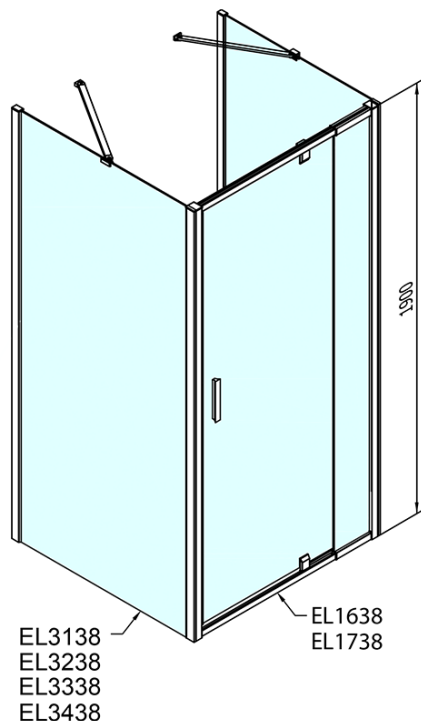

**EASY sprchový kout tri steny 900-1000x900mm,
pivot dvere L/P varianta, Brick sklo**

Objednací kód: EL1738EL3338EL3338

Základné informácie

Značka: Polysan

Séria: EASY

Rozmery

Šírka: 900 mm

Výška: 1900 mm

Hĺbka: 900 mm

Vlastnosti

Farba profilu: Chróm - Leštený hliník

Tvar: Trojstenné

Typ otvárania: Otváracie jednokrídlové

Smer otvárania: Univerzálne

Šírka vstupu: 560 mm

Typ výplne: BRICK sklo

Hrúbka skla: 6 mm

Vlastnosti: Rámové prevedenie

Hmotnosť / ks: 89.0 kg

Balenie: 5 ks

Záruka: 2 roky

**EASY sprchový kout tři steny 900-1000x900mm,
pivot dveře L/P varianta, Brick sklo**

Technický list

	B
EL3138	680-700
EL3238	780-800
EL3338	880-900
EL3438	980-1000