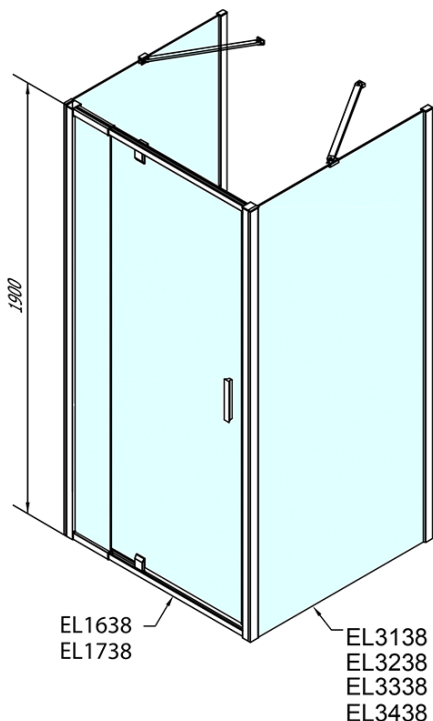

**EASY sprchový kout tri steny 900-1000x900mm,
pivot dvere L/P varianta, Brick sklo**

Objednací kód: EL1738EL3338EL3338

Základné informácie

Značka: Polysan

Séria: EASY

Rozmery

Šírka: 900 mm

Výška: 1900 mm

Hĺbka: 900 mm

Vlastnosti

Farba profilu: Chróm - Leštený hliník

Tvar: Trojstenné

Typ otvárania: Otváracie jednokrídlové

Smer otvárania: Univerzálne

Šírka vstupu: 560 mm

Typ výplne: BRICK sklo

Hrúbka skla: 6 mm

Vlastnosti: Rámové prevedenie

Hmotnosť / ks: 89.0 kg

Balenie: 5 ks

Záruka: 2 roky

**EASY sprchový kout tři steny 900-1000x900mm,
pivot dveře L/P varianta, Brick sklo**

Technický list

	B
EL3138	680-700
EL3238	780-800
EL3338	880-900
EL3438	980-1000