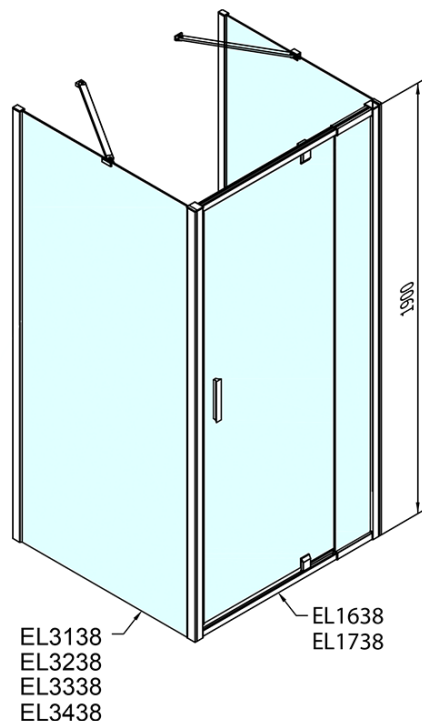

**EASY sprchový kout tri steny 900-1000x900mm,
pivot dvere L/P varianta, Brick sklo**

Objednací kód: EL1738EL3338EL3338

Základné informácie

Značka: Polysan

Séria: EASY

Rozmery

Šírka: 900 mm

Výška: 1900 mm

Hĺbka: 900 mm

Vlastnosti

Farba profilu: Chróm

Tvar: Trojstenné

Typ otvárania: Otváracie jednokrídlové

Smer otvárania: Univerzálne

Šírka vstupu: 560 mm

Typ výplne: BRICK sklo

Hrúbka skla: 6 mm

Vlastnosti: Rámové prevedenie

Hmotnosť / ks: 88.0 kg

Balenie: 5 ks

Záruka: 2 roky

Technický list

	B
EL3138	680-700
EL3238	780-800
EL3338	880-900
EL3438	980-1000

	A	C	D	E
EL1638	775-915	204	120	500
EL1738	895-1035	264	120	560