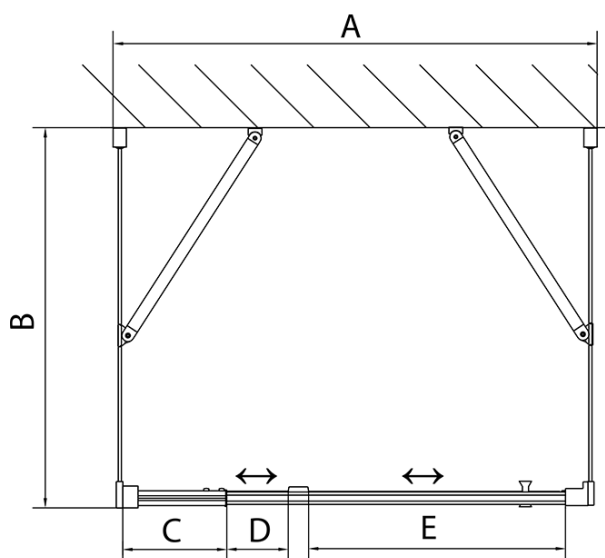

Hĺbka: 900 mm

Vlastnosti

Farba profilu: Chróm

Tvar: Trojstenné

Typ otvárania: Otváracie jednokrídlové

Smer otvárania: Univerzálne

Šírka vstupu: 560 mm

Typ výplne: BRICK sklo

Hrúbka skla: 6 mm

Vlastnosti: Rámové prevedenie

Hmotnosť / ks: 88.0 kg

Balenie: 5 ks

Záruka: 2 roky

Technický list

	B
EL3138	680-700
EL3238	780-800
EL3338	880-900
EL3438	980-1000

	A	C	D	E
EL1638	775-915	204	120	500
EL1738	895-1035	264	120	560