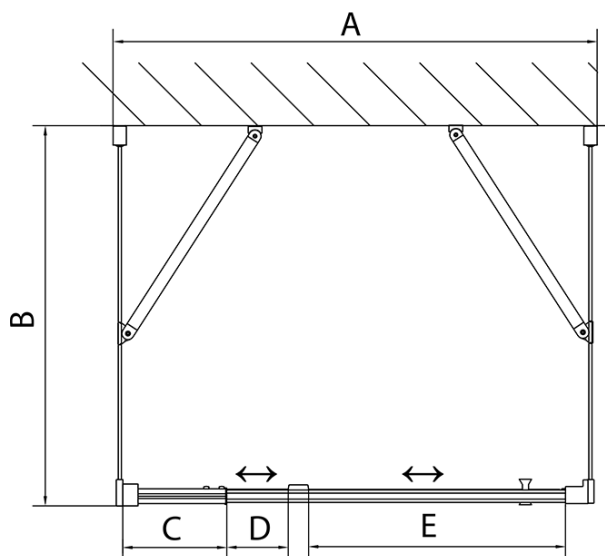

Hĺbka: 900 mm

Vlastnosti

Farba profilu: Chróm - Leštený hliník

Tvar: Trojstenné

Typ otvárania: Otváracie jednokrídlové

Smer otvárania: Univerzálne

Šírka vstupu: 560 mm

Typ výplne: BRICK sklo

Hrúbka skla: 6 mm

Vlastnosti: Rámové prevedenie

Hmotnosť / ks: 89.0 kg

Balenie: 5 ks

Záruka: 2 roky

**EASY sprchový kout tři steny 900-1000x900mm,
pivot dveře L/P varianta, Brick sklo**

Technický list

	B
EL3138	680-700
EL3238	780-800
EL3338	880-900
EL3438	980-1000