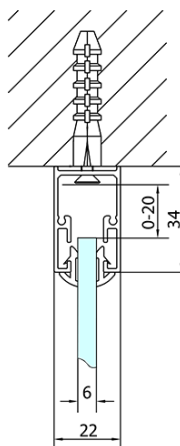

**EASY sprchový kout tri steny 900-1000x700mm,
pivot dvere L/P varianta, Brick sklo**

Objednací kód: EL1738EL3138EL3138

Základné informácie

Značka: Polysan

Séria: EASY

Rozmery

Šírka: 900 mm

Výška: 1900 mm

Hĺbka: 700 mm

Vlastnosti

Farba profilu: Chróm - Leštený hliník

Tvar: Trojstenné

Typ otvárania: Otváracie jednokrídlové

Smer otvárania: Univerzálne

Šírka vstupu: 560 mm

Typ výplne: BRICK sklo

Hrúbka skla: 6 mm

Vlastnosti: Rámové prevedenie

Hmotnosť / ks: 77.0 kg

Balenie: 5 ks

Záruka: 2 roky

**EASY sprchový kout tři steny 900-1000x700mm,
pivot dveře L/P varianta, Brick sklo**

Technický list

	B
EL3138	680-700
EL3238	780-800
EL3338	880-900
EL3438	980-1000

	A	C	D	E
EL1638	775-915	204	120	500
EL1738	895-1035	264	120	560