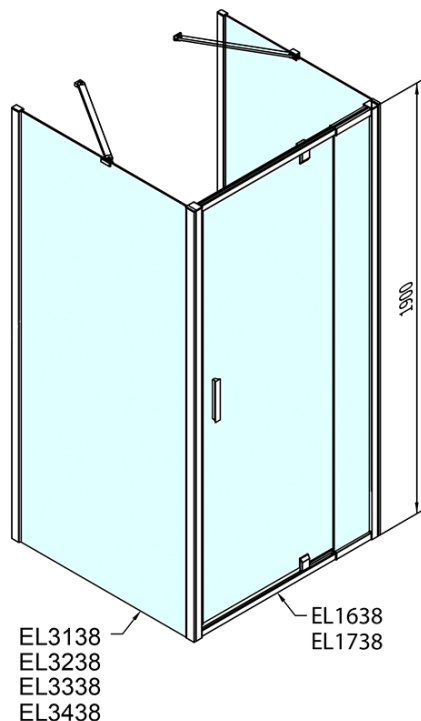

**EASY sprchový kout tri steny 900-1000x700mm,
pivot dvere L/P varianta, Brick sklo**

Objednací kód: EL1738EL3138EL3138

Základné informácie

Značka: Polysan

Séria: EASY

Rozmery

Šírka: 900 mm

Výška: 1900 mm

Hĺbka: 700 mm

Vlastnosti

Farba profilu: Chróm - Leštený hliník

Tvar: Trojstenné

Typ otvárania: Otváracie jednokrídlové

Smer otvárania: Univerzálne

Šírka vstupu: 560 mm

Typ výplne: BRICK sklo

Hrúbka skla: 6 mm

Vlastnosti: Rámové prevedenie

Hmotnosť / ks: 77.0 kg

Balenie: 5 ks

Záruka: 2 roky

**EASY sprchový kout tři steny 900-1000x700mm,
pivot dveře L/P varianta, Brick sklo**

Technický list

	B
EL3138	680-700
EL3238	780-800
EL3338	880-900
EL3438	980-1000