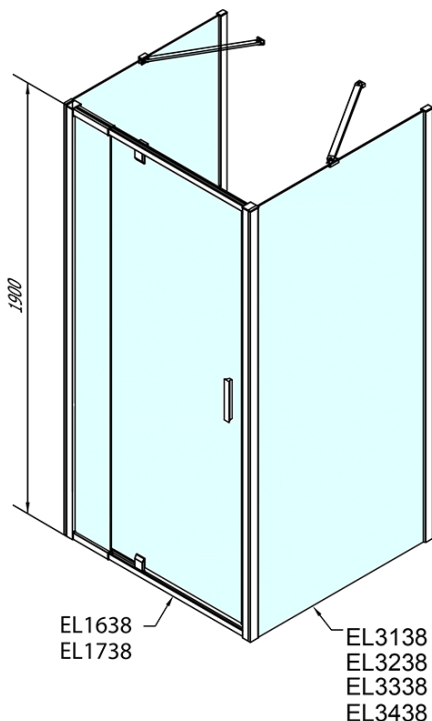

**EASY sprchový kout tri steny 900-1000x700mm,
pivot dvere L/P varianta, Brick sklo**

Objednací kód: EL1738EL3138EL3138

Základné informácie

Značka: Polysan

Séria: EASY

Rozmery

Šírka: 900 mm

Výška: 1900 mm

Hĺbka: 700 mm

Vlastnosti

Farba profilu: Chróm - Leštený hliník

Tvar: Trojstenné

Typ otvárania: Otváracie jednokrídlové

Smer otvárania: Univerzálne

Šírka vstupu: 560 mm

Typ výplne: BRICK sklo

Hrúbka skla: 6 mm

Vlastnosti: Rámové prevedenie

Hmotnosť / ks: 77.0 kg

Balenie: 5 ks

Záruka: 2 roky

**EASY sprchový kout tři steny 900-1000x700mm,
pivot dveře L/P varianta, Brick sklo**

Technický list

	B
EL3138	680-700
EL3238	780-800
EL3338	880-900
EL3438	980-1000