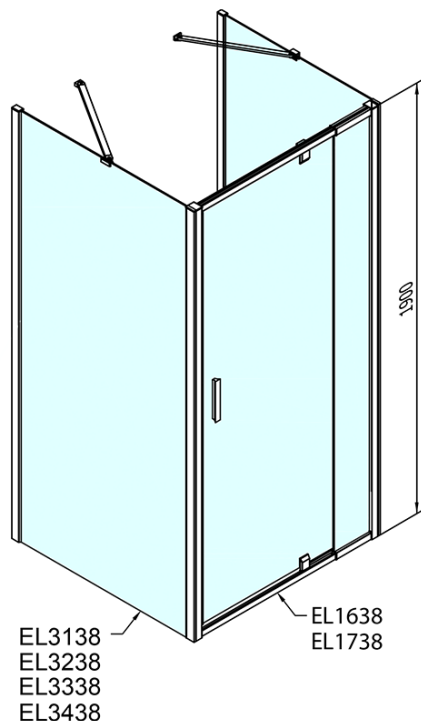

**EASY sprchový kout tri steny 900-1000x700mm,  
pivot dvere L/P varianta, Brick sklo**

**Objednací kód:** EL1738EL3138EL3138

**Základné informácie**

**Značka:** Polysan

**Séria:** EASY

**Rozmery**

**Šírka:** 900 mm

**Výška:** 1900 mm

**Hĺbka:** 700 mm

**Vlastnosti**

**Farba profilu:** Chróm - Leštený hliník

**Tvar:** Trojstenné

**Typ otvárania:** Otváracie jednokrídlové

**Smer otvárania:** Univerzálne

**Šírka vstupu:** 560 mm

**Typ výplne:** BRICK sklo

**Hrúbka skla:** 6 mm

**Vlastnosti:** Rámové prevedenie

**Hmotnosť / ks:** 76.0 kg

**Balenie:** 5 ks

**Záruka:** 2 roky

**EASY sprchový kout tři steny 900-1000x700mm,  
pivot dveře L/P varianta, Brick sklo**

**Technický list**

	B
EL3138	680-700
EL3238	780-800
EL3338	880-900
EL3438	980-1000

	A	C	D	E
EL1638	775-915	204	120	500
EL1738	895-1035	264	120	560