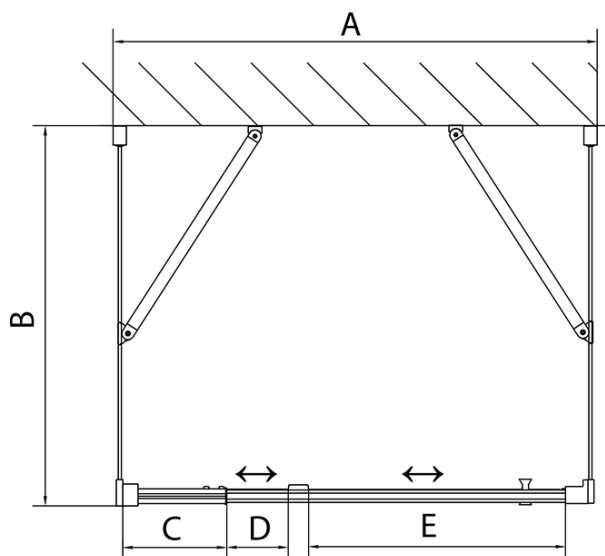

Hĺbka: 700 mm

Vlastnosti

Farba profilu: Chróm - Leštený hliník

Tvar: Trojstenné

Typ otvárania: Otváracie jednokrídlové

Smer otvárania: Univerzálne

Šírka vstupu: 560 mm

Typ výplne: BRICK sklo

Hrúbka skla: 6 mm

Vlastnosti: Rámové prevedenie

Hmotnosť / ks: 77.0 kg

Balenie: 5 ks

Záruka: 2 roky

**EASY sprchový kout tři steny 900-1000x700mm,
pivot dveře L/P varianta, Brick sklo**

Technický list

	B
EL3138	680-700
EL3238	780-800
EL3338	880-900
EL3438	980-1000