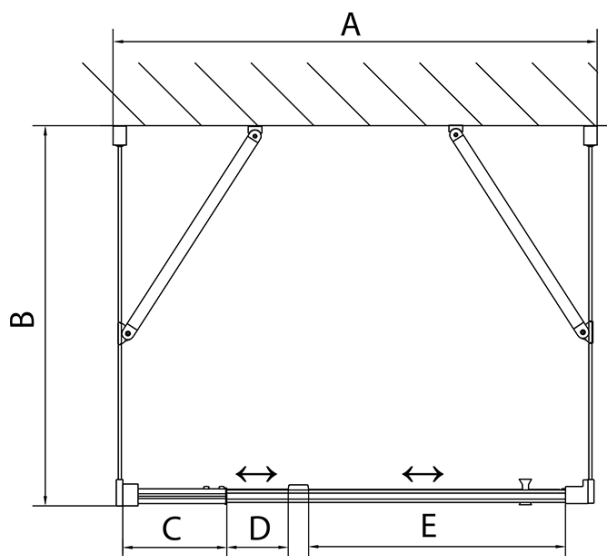

**EASY sprchový kout tri steny 900-1000x700mm,
pivot dvere L/P varianta, Brick sklo**

Objednací kód: EL1738EL3138EL3138

Základné informácie

Značka: Polysan
Séria: EASY

Rozmery

Šírka: 900 mm
Výška: 1900 mm
Hĺbka: 700 mm

Vlastnosti

Farba profilu: Chróm
Tvar: Trojstenné
Typ otvárania: Otváracie jednokrídlové
Smer otvárania: Univerzálne
Šírka vstupu: 560 mm
Typ výplne: BRICK sklo
Hrúbka skla: 6 mm
Vlastnosti: Rámové prevedenie
Hmotnosť / ks: 76.0 kg
Balenie: 5 ks
Záruka: 2 roky

**EASY sprchový kout tři steny 900-1000x700mm,
pivot dveře L/P varianta, Brick sklo**

Technický list

| | B |
|--------|----------|
| EL3138 | 680-700 |
| EL3238 | 780-800 |
| EL3338 | 880-900 |
| EL3438 | 980-1000 |