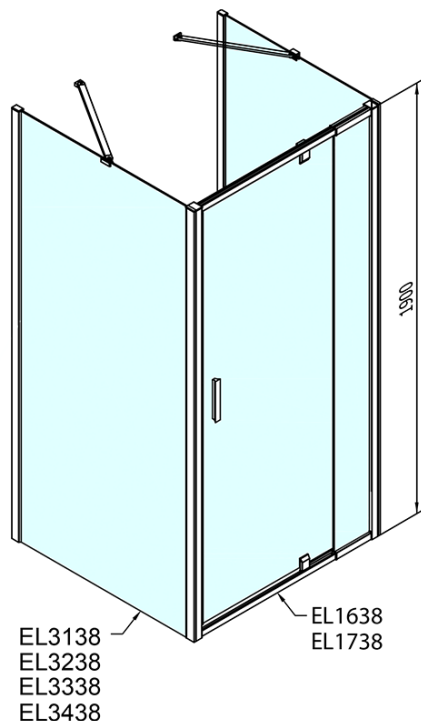

**EASY sprchový kout tri steny 900-1000x700mm,
pivot dvere L/P varianta, Brick sklo**

Objednací kód: EL1738EL3138EL3138

Základné informácie

Značka: Polysan
Séria: EASY

Rozmery

Šírka: 900 mm
Výška: 1900 mm
Hĺbka: 700 mm

Vlastnosti

Farba profilu: Chróm
Tvar: Trojstenné
Typ otvárania: Otváracie jednokrídlové
Smer otvárania: Univerzálne
Šírka vstupu: 560 mm
Typ výplne: BRICK sklo
Hrúbka skla: 6 mm
Vlastnosti: Rámové prevedenie
Hmotnosť / ks: 76.0 kg
Balenie: 5 ks
Záruka: 2 roky

**EASY sprchový kout tři steny 900-1000x700mm,
pivot dveře L/P varianta, Brick sklo**

Technický list

| | B |
|--------|----------|
| EL3138 | 680-700 |
| EL3238 | 780-800 |
| EL3338 | 880-900 |
| EL3438 | 980-1000 |