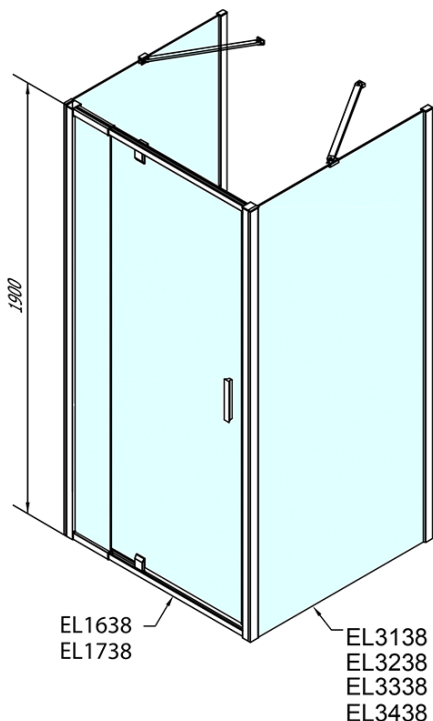

**EASY sprchový kout tri steny 900-1000x700mm,  
pivot dvere L/P varianta, Brick sklo**

**Objednací kód:** EL1738EL3138EL3138

**Základné informácie**

**Značka:** Polysan

**Séria:** EASY

**Rozmery**

**Šírka:** 900 mm

**Výška:** 1900 mm

**Hĺbka:** 700 mm

**Vlastnosti**

**Farba profilu:** Chróm - Leštený hliník

**Tvar:** Trojstenné

**Typ otvárania:** Otváracie jednokrídlové

**Smer otvárania:** Univerzálne

**Šírka vstupu:** 560 mm

**Typ výplne:** BRICK sklo

**Hrúbka skla:** 6 mm

**Vlastnosti:** Rámové prevedenie

**Hmotnosť / ks:** 76.0 kg

**Balenie:** 5 ks

**Záruka:** 2 roky

**EASY sprchový kout tři steny 900-1000x700mm,  
pivot dveře L/P varianta, Brick sklo**

**Technický list**

	B
EL3138	680-700
EL3238	780-800
EL3338	880-900
EL3438	980-1000

	A	C	D	E
EL1638	775-915	204	120	500
EL1738	895-1035	264	120	560