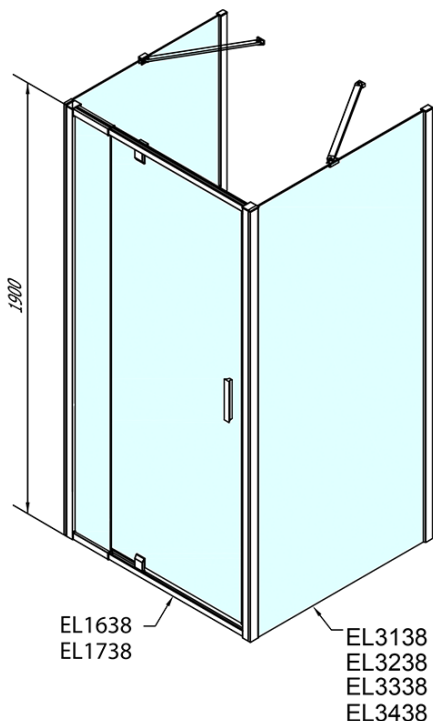

**EASY sprchový kout tri steny 900-1000x700mm,
pivot dvere L/P varianta, Brick sklo**

Objednací kód: EL1738EL3138EL3138

Základné informácie

Značka: Polysan
Séria: EASY

Rozmery

Šírka: 900 mm
Výška: 1900 mm
Hĺbka: 700 mm

Vlastnosti

Farba profilu: Chróm
Tvar: Trojstenné
Typ otvárania: Otváracie jednokrídlové
Smer otvárania: Univerzálne
Šírka vstupu: 560 mm
Typ výplne: BRICK sklo
Hrúbka skla: 6 mm
Vlastnosti: Rámové prevedenie
Hmotnosť / ks: 76.0 kg
Balenie: 5 ks
Záruka: 2 roky

**EASY sprchový kout tři steny 900-1000x700mm,
pivot dveře L/P varianta, Brick sklo**

Technický list

| | B |
|--------|----------|
| EL3138 | 680-700 |
| EL3238 | 780-800 |
| EL3338 | 880-900 |
| EL3438 | 980-1000 |