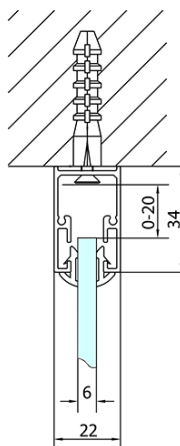

EASY sprchový kout tri steny 800-900x900mm, pivot dvere L/P varianta, sklo Brick

Objednací kód: EL1638EL3338EL3338

Základné informácie

Značka: Polysan

Séria: EASY

Rozmery

Šírka: 800 mm

Výška: 1900 mm

Hĺbka: 900 mm

Vlastnosti

Záruka: 2 roky

Hmotnosť / ks: 85 kg

Balenie: 5 ks

Farba profilu: Chróm

Tvar: Trojstenné

Typ otvárania: Otváracie jednokrídlové

Smer otvárania: Univerzálne

Šírka vstupu: 500 mm

Typ výplne: BRICK sklo

Hrúbka skla: 6 mm

Vlastnosti: Rámové prevedenie

**EASY sprchový kout tři steny 800-900x900mm,
pivot dveře L/P varianta, sklo Brick**

Technický list

	B
EL3138	680-700
EL3238	780-800
EL3338	880-900
EL3438	980-1000

	A	C	D	E
EL1638	775-915	204	120	500
EL1738	895-1035	264	120	560