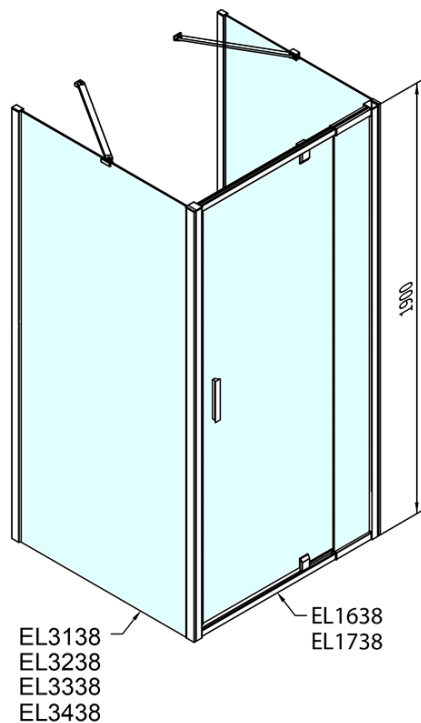

EASY sprchový kout tri steny 800-900x900mm, pivot dvere L/P varianta, sklo Brick

Objednací kód: EL1638EL3338EL3338

Základné informácie

Značka: Polysan

Séria: EASY

Rozmery

Šírka: 800 mm

Výška: 1900 mm

Hĺbka: 900 mm

Vlastnosti

Záruka: 2 roky

Hmotnosť / ks: 85 kg

Balenie: 5 ks

Farba profilu: Chróm

Tvar: Trojstenné

Typ otvárania: Otváracie jednokrídlové

Smer otvárania: Univerzálne

Šírka vstupu: 500 mm

Typ výplne: BRICK sklo

Hrúbka skla: 6 mm

Vlastnosti: Rámové prevedenie

**EASY sprchový kout tři steny 800-900x900mm,
pivot dveře L/P varianta, sklo Brick**

Technický list

	B
EL3138	680-700
EL3238	780-800
EL3338	880-900
EL3438	980-1000

	A	C	D	E
EL1638	775-915	204	120	500
EL1738	895-1035	264	120	560