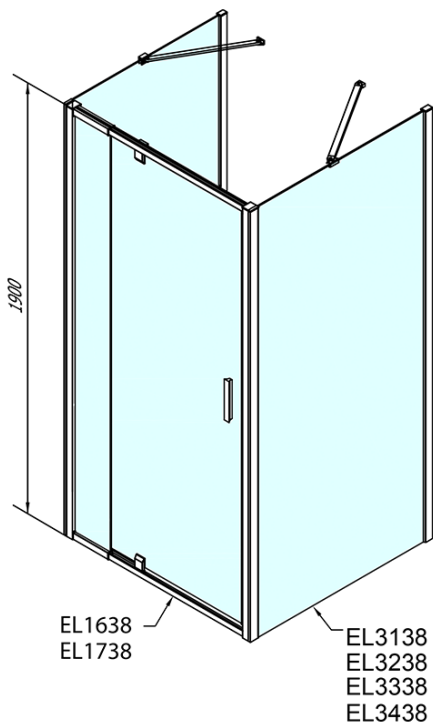

EASY sprchový kout tri steny 800-900x900mm, pivot dvere L/P varianta, sklo Brick

Objednací kód: EL1638EL3338EL3338

Základné informácie

Značka: Polysan

Séria: EASY

Rozmery

Šírka: 800 mm

Výška: 1900 mm

Hĺbka: 900 mm

Vlastnosti

Záruka: 2 roky

Hmotnosť / ks: 85 kg

Balenie: 5 ks

Farba profilu: Chróm

Tvar: Trojstenné

Typ otvárania: Otváracie jednokrídlové

Smer otvárania: Univerzálne

Šírka vstupu: 500 mm

Typ výplne: BRICK sklo

Hrúbka skla: 6 mm

Vlastnosti: Rámové prevedenie

**EASY sprchový kout tři steny 800-900x900mm,
pivot dveře L/P varianta, sklo Brick**

Technický list

	B
EL3138	680-700
EL3238	780-800
EL3338	880-900
EL3438	980-1000

	A	C	D	E
EL1638	775-915	204	120	500
EL1738	895-1035	264	120	560