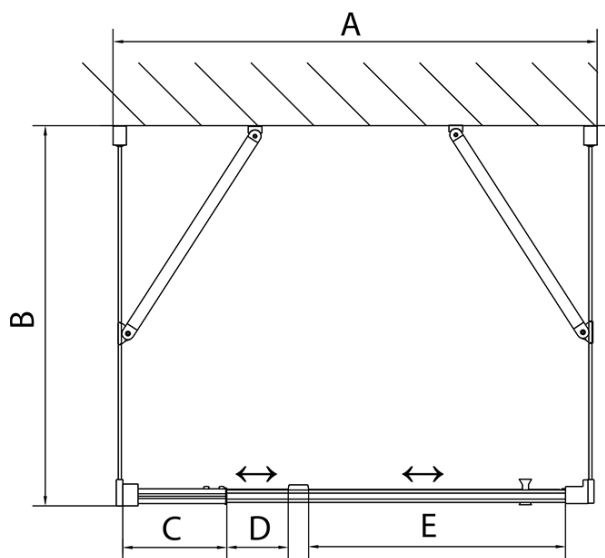

Smer otvárania: Univerzálne

Šírka vstupu: 500 mm

Typ výplne: BRICK sklo

Hrúbka skla: 6 mm

Vlastnosti: Rámové prevedenie

**EASY sprchový kout tři steny 800-900x900mm,
pivot dveře L/P varianta, sklo Brick**

Technický list

	B
EL3138	680-700
EL3238	780-800
EL3338	880-900
EL3438	980-1000

	A	C	D	E
EL1638	775-915	204	120	500
EL1738	895-1035	264	120	560