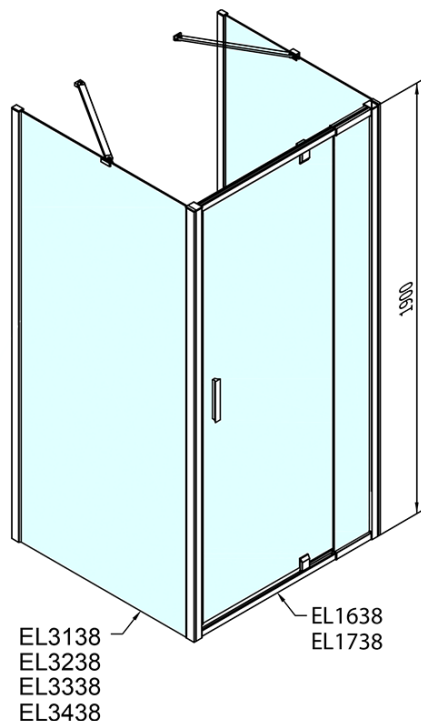

EASY sprchový kout tri steny 800-900x700mm, pivot dvere L/P varianta, sklo Brick

Objednací kód: EL1638EL3138EL3138

Základné informácie

Značka: Polysan
Séria: EASY

Rozmery

Šírka: 800 mm
Výška: 1900 mm
Hĺbka: 700 mm

Vlastnosti

Farba profilu: Chróm - Leštený hliník
Tvar: Trojstenné
Typ otvárania: Otváracie jednokrídlové
Smer otvárania: Univerzálne
Šírka vstupu: 500 mm
Typ výplne: BRICK sklo
Hrúbka skla: 6 mm
Vlastnosti: Rámové prevedenie
Hmotnosť / ks: 74.0 kg
Balenie: 5 ks
Záruka: 2 roky

Technický list

	B
EL3138	680-700
EL3238	780-800
EL3338	880-900
EL3438	980-1000

	A	C	D	E
EL1638	775-915	204	120	500
EL1738	895-1035	264	120	560