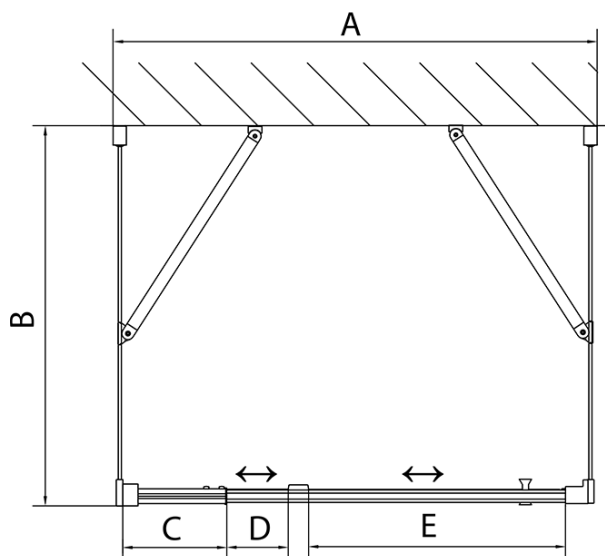

EASY sprchový kout tri steny 800-900x700mm, pivot dvere L/P varianta, sklo Brick

Objednací kód: EL1638EL3138EL3138

Základné informácie

Značka: Polysan
Séria: EASY

Rozmery

Šírka: 800 mm
Výška: 1900 mm
Hĺbka: 700 mm

Vlastnosti

Farba profilu: Chróm - Leštený hliník
Tvar: Trojstenné
Typ otvárania: Otváracie jednokrídlové
Smer otvárania: Univerzálne
Šírka vstupu: 500 mm
Typ výplne: BRICK sklo
Hrúbka skla: 6 mm
Vlastnosti: Rámové prevedenie
Hmotnosť / ks: 74.0 kg
Balenie: 5 ks
Záruka: 2 roky

Technický list

	B
EL3138	680-700
EL3238	780-800
EL3338	880-900
EL3438	980-1000

	A	C	D	E
EL1638	775-915	204	120	500
EL1738	895-1035	264	120	560