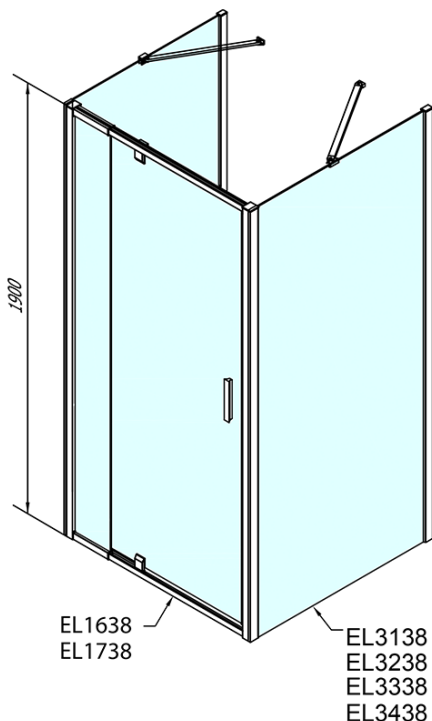

EASY sprchový kout tri steny 800-900x700mm, pivot dvere L/P varianta, sklo Brick

Objednací kód: EL1638EL3138EL3138

Základné informácie

Značka: Polysan
Séria: EASY

Rozmery

Šírka: 800 mm
Výška: 1900 mm
Hĺbka: 700 mm

Vlastnosti

Farba profilu: Chróm - Leštený hliník
Tvar: Trojstenné
Typ otvárania: Otváracie jednokrídlové
Smer otvárania: Univerzálne
Šírka vstupu: 500 mm
Typ výplne: BRICK sklo
Hrúbka skla: 6 mm
Vlastnosti: Rámové prevedenie
Hmotnosť / ks: 74.0 kg
Balenie: 5 ks
Záruka: 2 roky

Technický list

	B
EL3138	680-700
EL3238	780-800
EL3338	880-900
EL3438	980-1000

	A	C	D	E
EL1638	775-915	204	120	500
EL1738	895-1035	264	120	560