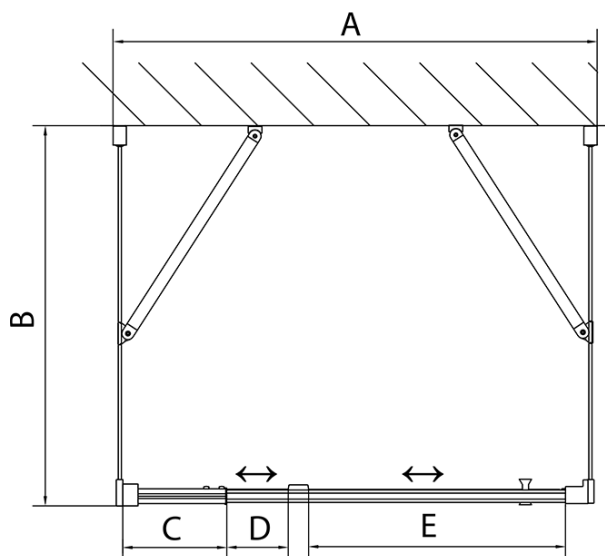

## Rozmery

Šírka: 800 mm

Výška: 1900 mm

Hĺbka: 700 mm

Šírka vstupu: 500 mm

Typ výplne: BRICK sklo

Hrúbka skla: 6 mm

Vlastnosti: Rámové prevedenie

Technický list

	B
EL3138	680-700
EL3238	780-800
EL3338	880-900
EL3438	980-1000

	A	C	D	E
EL1638	775-915	204	120	500
EL1738	895-1035	264	120	560