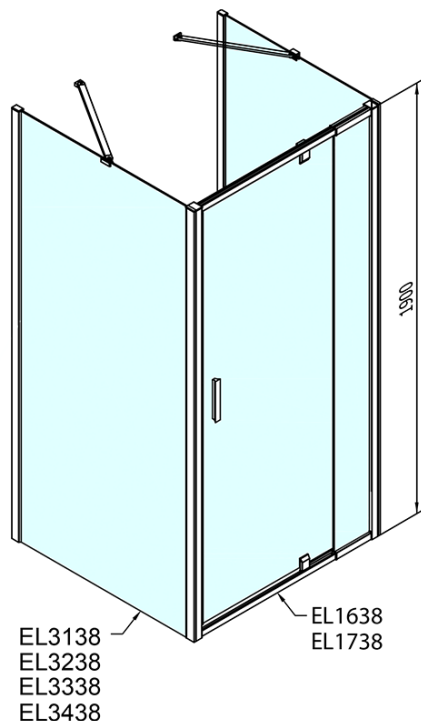

# EASY sprchový kout tri steny 800-900x700mm, pivot dvere L/P varianta, sklo Brick

Objednací kód: EL1638EL3138EL3138

## Rozmery

Šírka: 800 mm

Výška: 1900 mm

Hĺbka: 700 mm

Šírka vstupu: 500 mm

Typ výplne: BRICK sklo

Hrúbka skla: 6 mm

Vlastnosti: Rámové prevedenie

Technický list

	B
EL3138	680-700
EL3238	780-800
EL3338	880-900
EL3438	980-1000

	A	C	D	E
EL1638	775-915	204	120	500
EL1738	895-1035	264	120	560