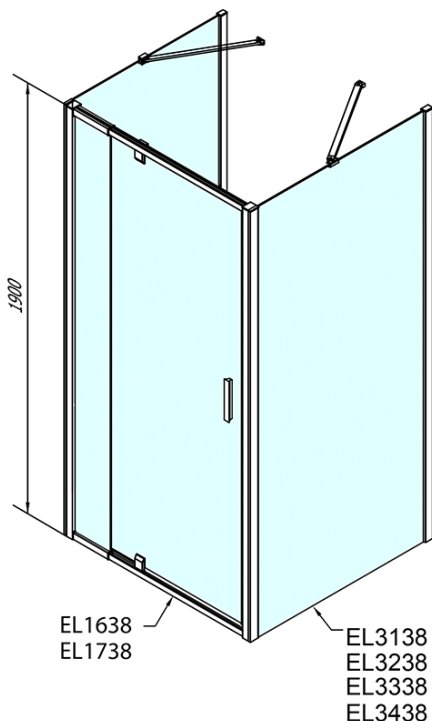

## Rozmery

Šírka: 800 mm

Výška: 1900 mm

Hĺbka: 700 mm

Šírka vstupu: 500 mm

Typ výplne: BRICK sklo

Hrúbka skla: 6 mm

Vlastnosti: Rámové prevedenie

Technický list

	B
EL3138	680-700
EL3238	780-800
EL3338	880-900
EL3438	980-1000

	A	C	D	E
EL1638	775-915	204	120	500
EL1738	895-1035	264	120	560