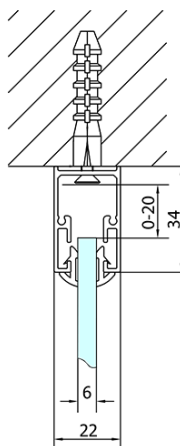

EASY sprchový kout tri steny 800-900x700mm, pivot dvere L/P varianta, sklo Brick

Objednací kód: EL1638EL3138EL3138

Základné informácie

Značka: Polysan
Séria: EASY

Rozmery

Šírka: 800 mm
Výška: 1900 mm
Hĺbka: 700 mm

Vlastnosti

Farba profilu: Chróm - Leštený hliník
Tvar: Trojstenné
Typ otvárania: Otváracie jednokrídlové
Smer otvárania: Univerzálne
Šírka vstupu: 500 mm
Typ výplne: BRICK sklo
Hrúbka skla: 6 mm
Vlastnosti: Rámové prevedenie
Hmotnosť / ks: 74.0 kg
Balenie: 5 ks
Záruka: 2 roky

Technický list

	B
EL3138	680-700
EL3238	780-800
EL3338	880-900
EL3438	980-1000

	A	C	D	E
EL1638	775-915	204	120	500
EL1738	895-1035	264	120	560