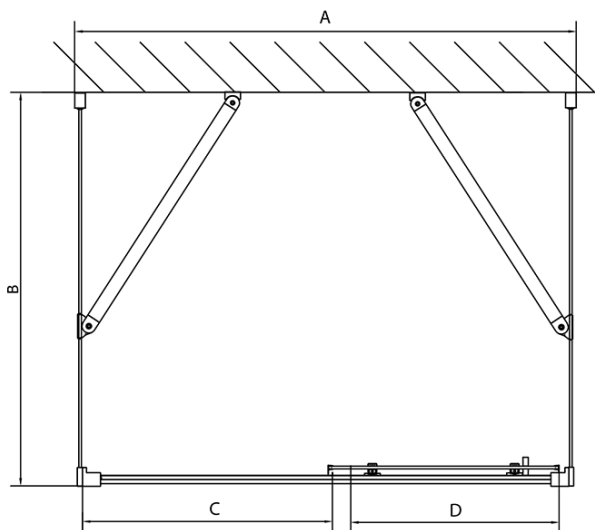

EASY sprchový kout tri steny 1200x900mm, L/P varianta, sklo Brick

Objednací kód: EL1238EL3338EL3338

Základné informácie

Značka: Polysan
Séria: EASY

Rozmery

Šírka: 1200 mm
Výška: 1900 mm
Hĺbka: 900 mm

Vlastnosti

Farba profilu: Chróm
Tvar: Trojstenné
Typ otvárania: Posuvné
Smer otvárania: Univerzálne
Šírka vstupu: 480 mm
Typ výplne: BRICK sklo
Hrúbka skla: 6 mm
Vlastnosti: Rámové prevedenie
Hmotnosť / ks: 93.5 kg
Balenie: 5 ks
Záruka: 2 roky

**EASY sprchový kout tři steny 1200x900mm, L/P
varianta, sklo Brick**

Technický list

	B
EL3138	680-700
EL3238	780-800
EL3338	880-900
EL3438	980-1000

	A	C	D
EL1138	1090-1130	500	430
EL1238	1190-1230	530	480