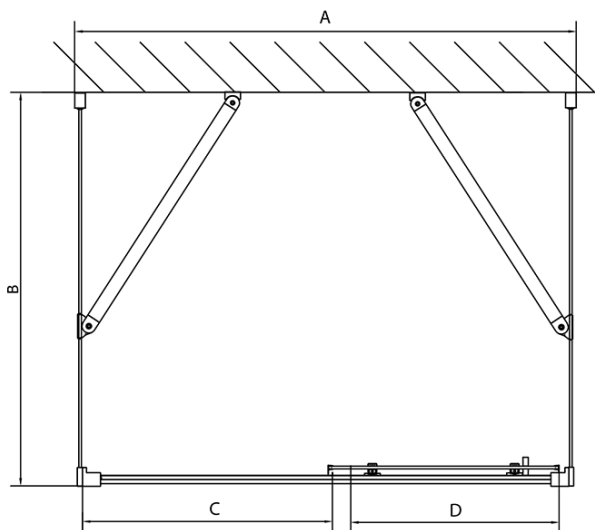

EASY sprchový kout tri steny 1200x700mm, L/P varianta, sklo Brick

Objednací kód: EL1238EL3138EL3138

Základné informácie

Značka: Polysan
Séria: EASY

Rozmery

Šírka: 1200 mm
Výška: 1900 mm
Hĺbka: 700 mm

Vlastnosti

Záruka: 2 roky
Hmotnosť / ks: 81.5 kg
Balenie: 5 ks
Farba profilu: Chróm
Tvar: Trojstenné
Typ otvárania: Posuvné
Smer otvárania: Univerzálne
Šírka vstupu: 480 mm
Typ výplne: BRICK sklo
Hrúbka skla: 6 mm
Vlastnosti: Rámové prevedenie

**EASY sprchový kout tři steny 1200x700mm, L/P
varianta, sklo Brick**

Technický list

	B
EL3138	680-700
EL3238	780-800
EL3338	880-900
EL3438	980-1000

	A	C	D
EL1138	1090-1130	500	430
EL1238	1190-1230	530	480