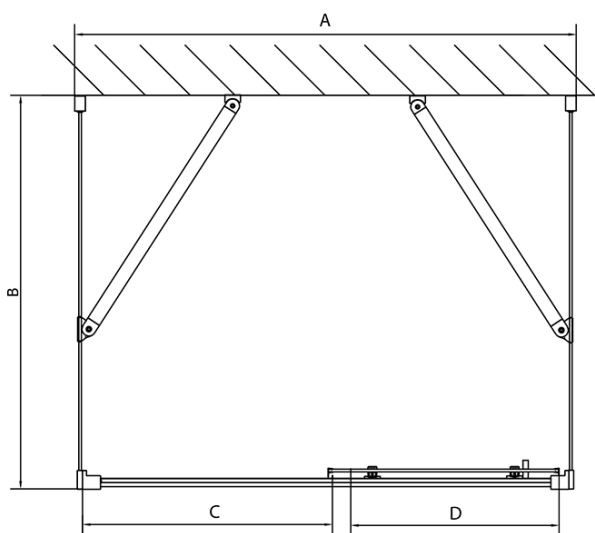

EASY sprchový kout tri steny 1200x700mm, L/P varianta, sklo Brick

Objednací kód: EL1238EL3138EL3138

Základné informácie

Značka: Polysan
Séria: EASY

Rozmery

Šírka: 1200 mm
Výška: 1900 mm
Hĺbka: 700 mm

Vlastnosti

Farba profilu: Chróm - Leštený hliník
Tvar: Trojstenné
Typ otvárania: Posuvné
Smer otvárania: Univerzálne
Šírka vstupu: 480 mm
Typ výplne: BRICK sklo
Hrúbka skla: 6 mm
Vlastnosti: Rámové prevedenie
Hmotnosť / ks: 81.5 kg
Balenie: 5 ks
Záruka: 2 roky

**EASY sprchový kout tři steny 1200x700mm, L/P
varianta, sklo Brick**

Technický list

	B
EL3138	680-700
EL3238	780-800
EL3338	880-900
EL3438	980-1000

	A	C	D
EL1138	1090-1130	500	430
EL1238	1190-1230	530	480