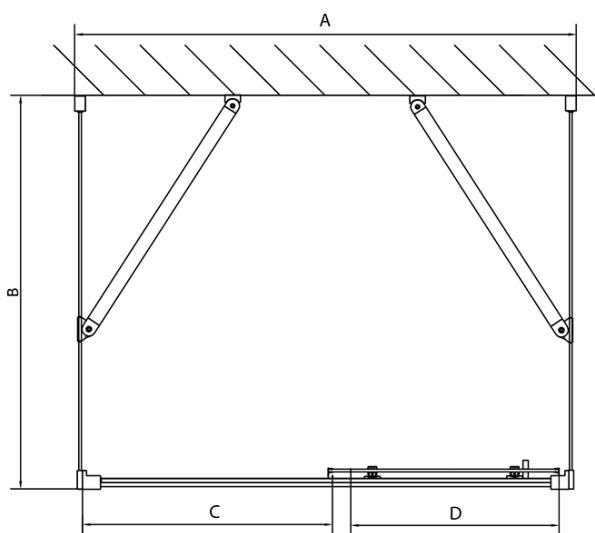

Hĺbka: 700 mm

Vlastnosti

Farba profilu: Chróm - Leštený hliník

Tvar: Trojstenné

Typ otvárania: Posuvné

Smer otvárania: Univerzálne

Šírka vstupu: 480 mm

Typ výplne: BRICK sklo

Hrúbka skla: 6 mm

Vlastnosti: Rámové prevedenie

Hmotnosť / ks: 82.5 kg

Balenie: 5 ks

Záruka: 2 roky

**EASY sprchový kout tři steny 1200x700mm, L/P
varianta, sklo Brick**

Technický list

	B
EL3138	680-700
EL3238	780-800
EL3338	880-900
EL3438	980-1000