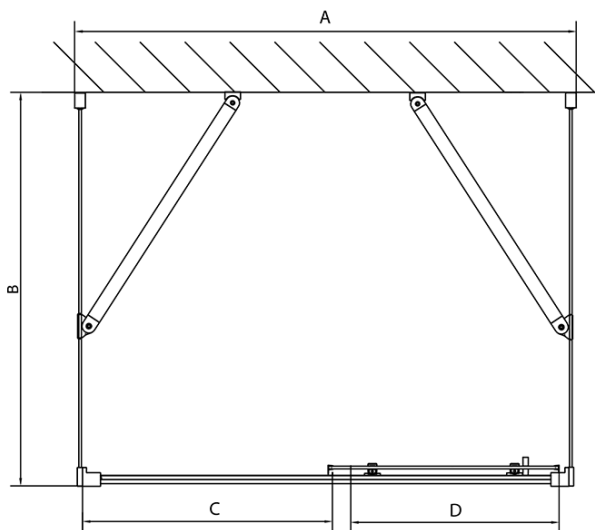

EASY sprchový kout tri steny 1100x900mm, L/P varianta, sklo Brick

Objednací kód: EL1138EL3338EL3338

Základné informácie

Značka: Polysan
Séria: EASY

Rozmery

Šírka: 1100 mm
Výška: 1900 mm
Hĺbka: 900 mm

Vlastnosti

Záruka: 2 roky
Hmotnosť / ks: 90.5 kg
Balenie: 5 ks
Farba profilu: Chróm
Tvar: Trojstenné
Typ otvárania: Posuvné
Smer otvárania: Univerzálne
Šírka vstupu: 430 mm
Typ výplne: BRICK sklo
Hrúbka skla: 6 mm
Vlastnosti: Rámové prevedenie

**EASY sprchový kout tři steny 1100x900mm, L/P
varianta, sklo Brick**

Technický list

	B
EL3138	680-700
EL3238	780-800
EL3338	880-900
EL3438	980-1000

	A	C	D
EL1138	1090-1130	500	430
EL1238	1190-1230	530	480