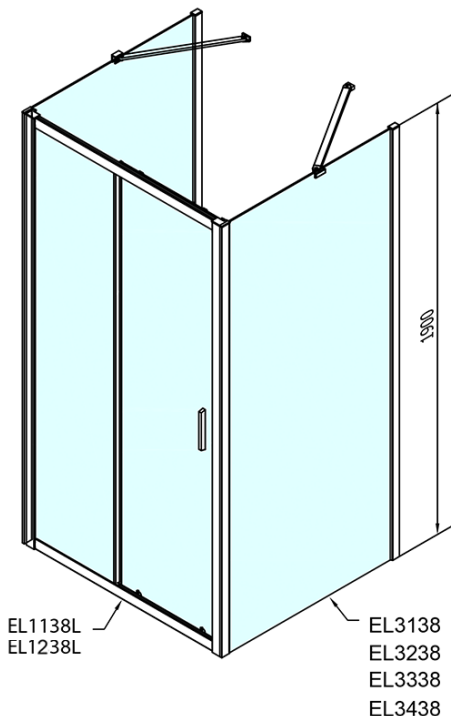

# EASY sprchový kout tri steny 1100x800mm, L/P varianta, sklo Brick

Objednací kód: EL1138EL3238EL3238

## Rozmery

Šírka: 1100 mm  
Výška: 1900 mm  
Hĺbka: 800 mm

## Vlastnosti

Farba profilu: Chróm  
Tvar: Trojstenné  
Typ otvárania: Posuvné  
Smer otvárania: Univerzálne  
Šírka vstupu: 430 mm  
Typ výplne: BRICK sklo  
Hrúbka skla: 6 mm  
Vlastnosti: Rámové prevedenie  
Hmotnosť / ks: 84.5 kg  
Balenie: 5 ks  
Záruka: 2 roky

**EASY sprchový kout tři steny 1100x800mm, L/P  
varianta, sklo Brick**

**Technický list**

	B
EL3138	680-700
EL3238	780-800
EL3338	880-900
EL3438	980-1000

	A	C	D
EL1138	1090-1130	500	430
EL1238	1190-1230	530	480