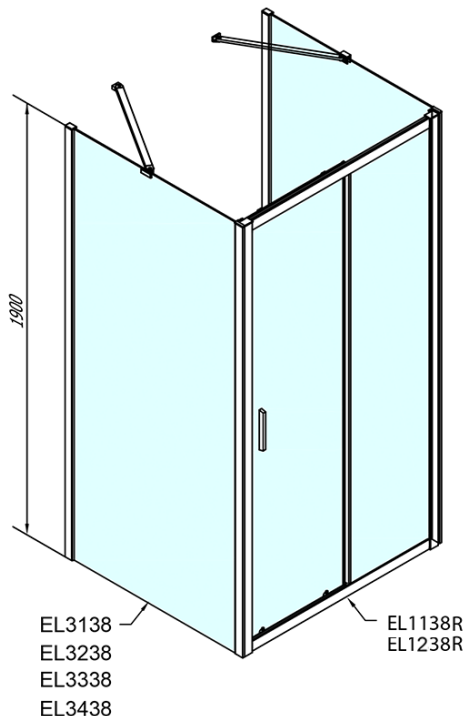

# EASY sprchový kout tri steny 1100x800mm, L/P varianta, sklo Brick

Objednací kód: EL1138EL3238EL3238

## Rozmery

Šírka: 1100 mm  
Výška: 1900 mm  
Hĺbka: 800 mm

## Vlastnosti

Farba profilu: Chróm - Leštený hliník  
Tvar: Trojstenné  
Typ otvárania: Posuvné  
Smer otvárania: Univerzálne  
Šírka vstupu: 430 mm  
Typ výplne: BRICK sklo  
Hrúbka skla: 6 mm  
Vlastnosti: Rámové prevedenie  
Hmotnosť / ks: 85.5 kg  
Balenie: 5 ks  
Záruka: 2 roky

**EASY sprchový kout tři steny 1100x800mm, L/P  
varianta, sklo Brick**

**Technický list**

	B
EL3138	680-700
EL3238	780-800
EL3338	880-900
EL3438	980-1000

	A	C	D
EL1138	1090-1130	500	430
EL1238	1190-1230	530	480