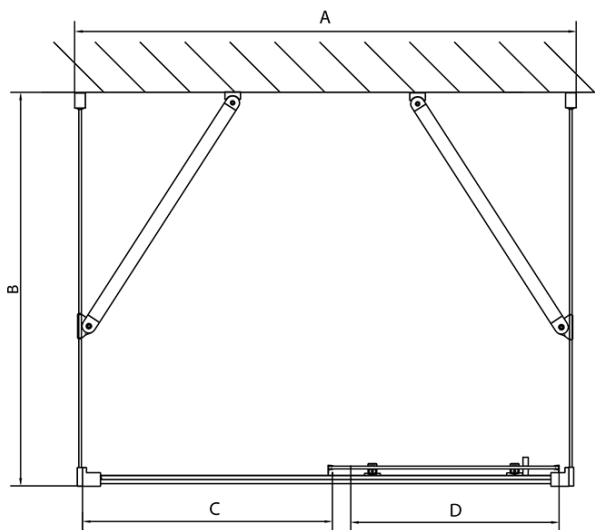

## Rozmery

Šírka: 1100 mm  
Výška: 1900 mm  
Hĺbka: 800 mm

## Vlastnosti

Farba profilu: Chróm - Leštený hliník  
Tvar: Trojstenné  
Typ otvárania: Posuvné  
Smer otvárania: Univerzálne  
Šírka vstupu: 430 mm  
Typ výplne: BRICK sklo  
Hrúbka skla: 6 mm  
Vlastnosti: Rámové prevedenie  
Hmotnosť / ks: 85.5 kg  
Balenie: 5 ks  
Záruka: 2 roky

**EASY sprchový kout tři steny 1100x800mm, L/P  
varianta, sklo Brick**

**Technický list**

	B
EL3138	680-700
EL3238	780-800
EL3338	880-900
EL3438	980-1000

	A	C	D
EL1138	1090-1130	500	430
EL1238	1190-1230	530	480