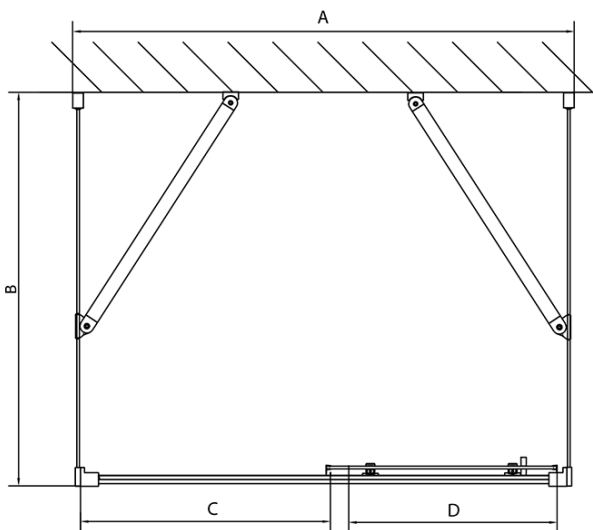

EASY sprchový kout tri steny 1100x800mm, L/P varianta, sklo Brick

Objednací kód: EL1138EL3238EL3238

Základné informácie

Značka: Polysan
Séria: EASY

Rozmery

Šírka: 1100 mm
Výška: 1900 mm
Hĺbka: 800 mm

Vlastnosti

Farba profilu: Chróm - Leštený hliník
Tvar: Trojstenné
Typ otvárania: Posuvné
Smer otvárania: Univerzálne
Šírka vstupu: 430 mm
Typ výplne: BRICK sklo
Hrúbka skla: 6 mm
Vlastnosti: Rámové prevedenie
Hmotnosť / ks: 84.5 kg
Balenie: 5 ks
Záruka: 2 roky

**EASY sprchový kout tři steny 1100x800mm, L/P
varianta, sklo Brick**

Technický list

	B
EL3138	680-700
EL3238	780-800
EL3338	880-900
EL3438	980-1000

	A	C	D
EL1138	1090-1130	500	430
EL1238	1190-1230	530	480