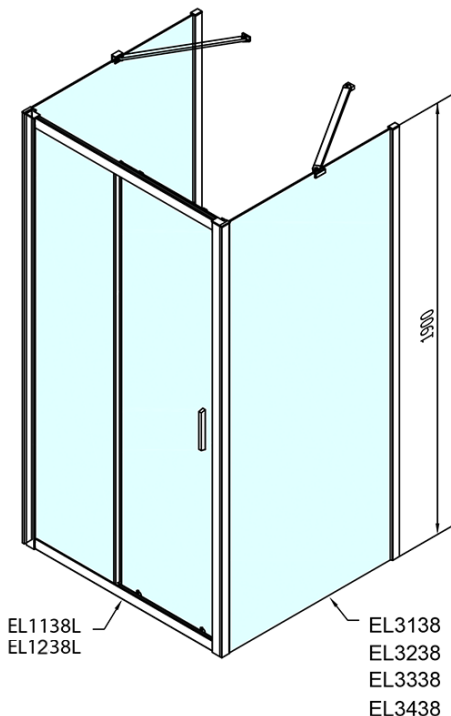

# EASY sprchový kout tri steny 1100x800mm, L/P varianta, sklo Brick

Objednací kód: EL1138EL3238EL3238

## Rozmery

Šírka: 1100 mm  
Výška: 1900 mm  
Hĺbka: 800 mm

## Vlastnosti

Farba profilu: Chróm - Leštený hliník  
Tvar: Trojstenné  
Typ otvárania: Posuvné  
Smer otvárania: Univerzálne  
Šírka vstupu: 430 mm  
Typ výplne: BRICK sklo  
Hrúbka skla: 6 mm  
Vlastnosti: Rámové prevedenie  
Hmotnosť / ks: 85.5 kg  
Balenie: 5 ks  
Záruka: 2 roky

**EASY sprchový kout tři steny 1100x800mm, L/P  
varianta, sklo Brick**

**Technický list**

	B
EL3138	680-700
EL3238	780-800
EL3338	880-900
EL3438	980-1000

	A	C	D
EL1138	1090-1130	500	430
EL1238	1190-1230	530	480