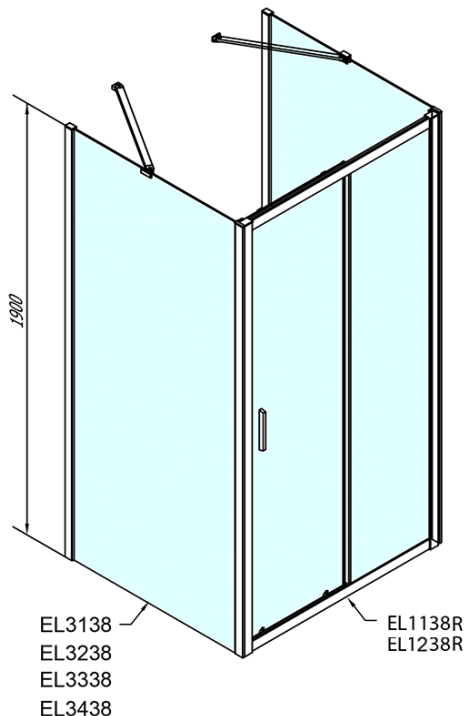

# EASY sprchový kout tri steny 1100x800mm, L/P varianta, sklo Brick

Objednací kód: EL1138EL3238EL3238

## Rozmery

Šírka: 1100 mm  
Výška: 1900 mm  
Hĺbka: 800 mm

## Vlastnosti

Farba profilu: Chróm  
Tvar: Trojstenné  
Typ otvárania: Posuvné  
Smer otvárania: Univerzálne  
Šírka vstupu: 430 mm  
Typ výplne: BRICK sklo  
Hrúbka skla: 6 mm  
Vlastnosti: Rámové prevedenie  
Hmotnosť / ks: 84.5 kg  
Balenie: 5 ks  
Záruka: 2 roky

**EASY sprchový kout tři steny 1100x800mm, L/P  
varianta, sklo Brick**

**Technický list**

	B
EL3138	680-700
EL3238	780-800
EL3338	880-900
EL3438	980-1000

	A	C	D
EL1138	1090-1130	500	430
EL1238	1190-1230	530	480