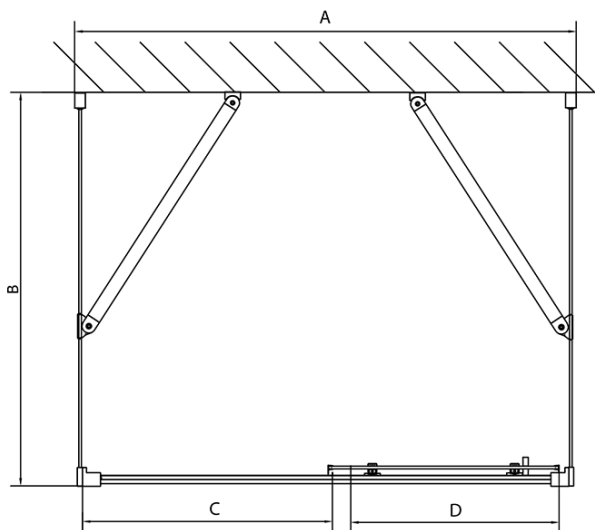

## Rozmery

Šírka: 1100 mm  
Výška: 1900 mm  
Hĺbka: 800 mm

## Vlastnosti

Farba profilu: Chróm  
Tvar: Trojstenné  
Typ otvárania: Posuvné  
Smer otvárania: Univerzálne  
Šírka vstupu: 430 mm  
Typ výplne: BRICK sklo  
Hrúbka skla: 6 mm  
Vlastnosti: Rámové prevedenie  
Hmotnosť / ks: 84.5 kg  
Balenie: 5 ks  
Záruka: 2 roky

**EASY sprchový kout tři steny 1100x800mm, L/P  
varianta, sklo Brick**

**Technický list**

	B
EL3138	680-700
EL3238	780-800
EL3338	880-900
EL3438	980-1000

	A	C	D
EL1138	1090-1130	500	430
EL1238	1190-1230	530	480