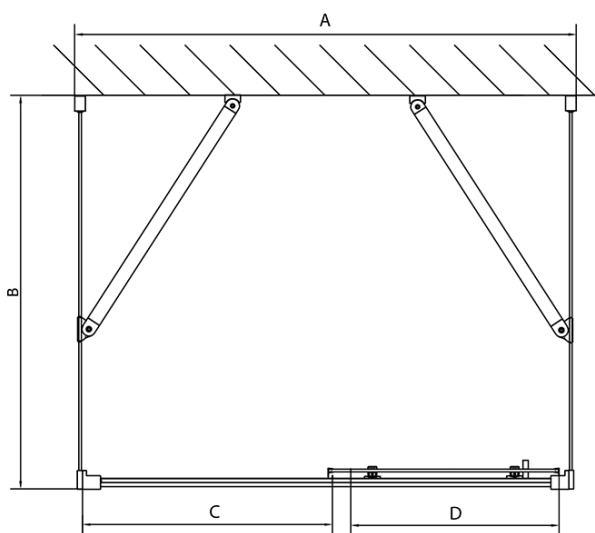

## Rozmery

Šírka: 1100 mm  
Výška: 1900 mm  
Hĺbka: 700 mm

## Vlastnosti

Záruka: 2 roky  
Hmotnosť / ks: 78.5 kg  
Balenie: 5 ks  
Farba profilu: Chróm  
Tvar: Trojstenné  
Typ otvárania: Posuvné  
Smer otvárania: Univerzálne  
Šírka vstupu: 430 mm  
Typ výplne: BRICK sklo  
Hrúbka skla: 6 mm  
Vlastnosti: Rámové prevedenie

**EASY sprchový kout tři steny 1100x700mm, L/P  
varianta, sklo Brick**

**Technický list**

	B
EL3138	680-700
EL3238	780-800
EL3338	880-900
EL3438	980-1000

	A	C	D
EL1138	1090-1130	500	430
EL1238	1190-1230	530	480