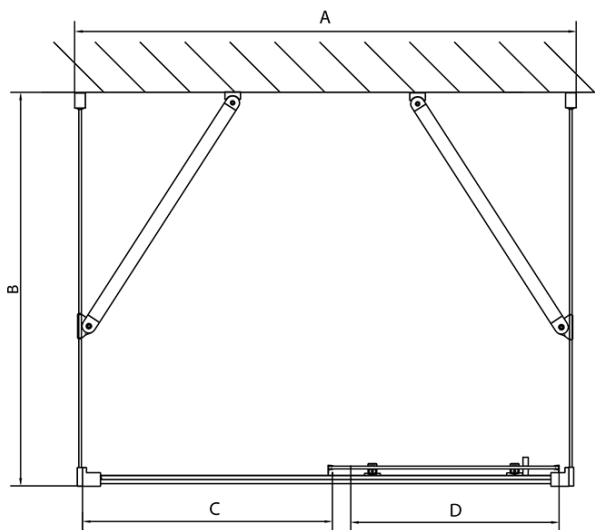

EASY sprchový kout tri steny 1100x700mm, L/P varianta, sklo Brick

Objednací kód: EL1138EL3138EL3138

Základné informácie

Značka: Polysan
Séria: EASY

Rozmery

Šírka: 1100 mm
Výška: 1900 mm
Hĺbka: 700 mm

Vlastnosti

Farba profilu: Chróm - Leštený hliník
Tvar: Trojstenné
Typ otvárania: Posuvné
Smer otvárania: Univerzálne
Šírka vstupu: 430 mm
Typ výplne: BRICK sklo
Hrúbka skla: 6 mm
Vlastnosti: Rámové prevedenie
Hmotnosť / ks: 79.5 kg
Balenie: 5 ks
Záruka: 2 roky

**EASY sprchový kout tři steny 1100x700mm, L/P
varianta, sklo Brick**

Technický list

	B
EL3138	680-700
EL3238	780-800
EL3338	880-900
EL3438	980-1000

	A	C	D
EL1138	1090-1130	500	430
EL1238	1190-1230	530	480