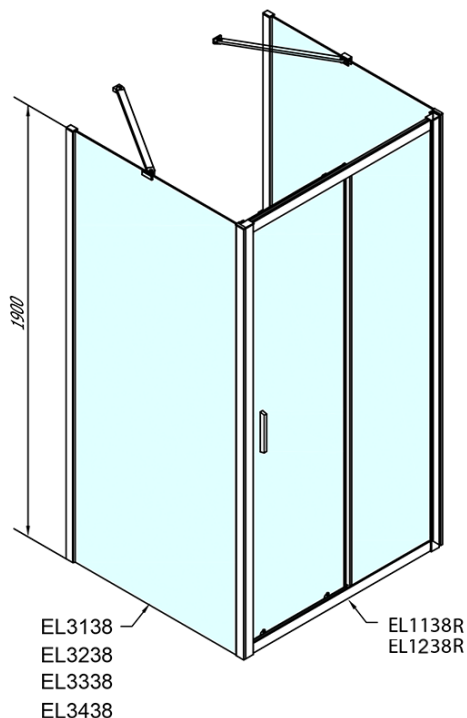

# EASY sprchový kout tri steny 1100x700mm, L/P varianta, sklo Brick

Objednací kód: EL1138EL3138EL3138

## Rozmery

Šírka: 1100 mm  
Výška: 1900 mm  
Hĺbka: 700 mm

## Vlastnosti

Záruka: 2 roky  
Hmotnosť / ks: 78.5 kg  
Balenie: 5 ks  
Farba profilu: Chróm  
Tvar: Trojstenné  
Typ otvárania: Posuvné  
Smer otvárania: Univerzálne  
Šírka vstupu: 430 mm  
Typ výplne: BRICK sklo  
Hrúbka skla: 6 mm  
Vlastnosti: Rámové prevedenie

**EASY sprchový kout tři steny 1100x700mm, L/P  
varianta, sklo Brick**

**Technický list**

	B
EL3138	680-700
EL3238	780-800
EL3338	880-900
EL3438	980-1000

	A	C	D
EL1138	1090-1130	500	430
EL1238	1190-1230	530	480