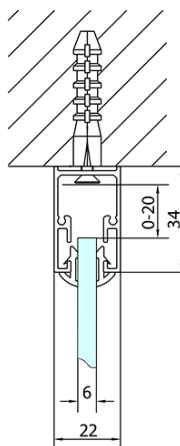

**EASY sprchový kout tri steny 900-1000x1000mm,
pivot dvere L/P varianta, číre sklo**

Objednací kód: EL1715EL3415EL3415

Základné informácie

Značka: Polysan

Séria: EASY

Rozmery

Šírka: 900 mm

Výška: 1900 mm

Hĺbka: 1000 mm

Vlastnosti

Farba profilu: Chróm

Tvar: Trojstenné

Typ otvárania: Otváracie jednokrídlové

Smer otvárania: Univerzálne

Šírka vstupu: 560 mm

Typ výplne: Číre sklo

Hrúbka skla: 6 mm

Vlastnosti: Rámové prevedenie

Hmotnosť / ks: 94.0 kg

Balenie: 5 ks

Záruka: 2 roky

EASY sprchový kout tři steny 900-1000x1000mm,
pivot dveře L/P varianta, číre sklo

Technický list

	B
EL3115	680-700
EL3215	780-800
EL3315	880-900
EL3415	980-1000

	A	C	D	E
EL1615	775-915	204	120	500
EL1715	895-1035	264	120	560