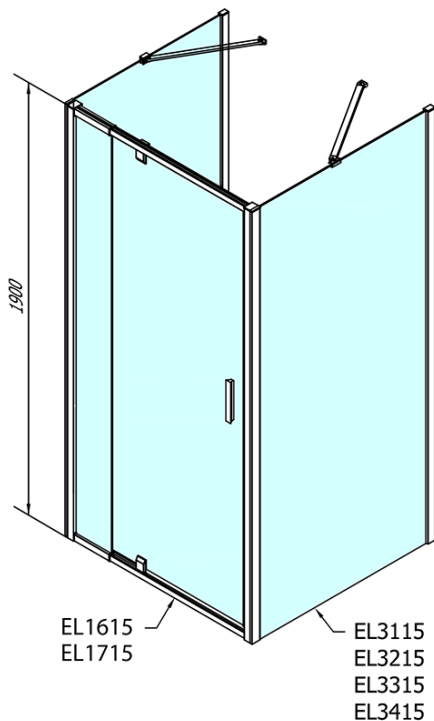

**EASY sprchový kout tri steny 900-1000x1000mm,
pivot dvere L/P varianta, číre sklo**

Objednací kód: EL1715EL3415EL3415

Základné informácie

Značka: Polysan

Séria: EASY

Rozmery

Šírka: 900 mm

Výška: 1900 mm

Hĺbka: 1000 mm

Vlastnosti

Farba profilu: Chróm

Tvar: Trojstenné

Typ otvárania: Otváracie jednokrídlové

Smer otvárania: Univerzálne

Šírka vstupu: 560 mm

Typ výplne: Číre sklo

Hrúbka skla: 6 mm

Vlastnosti: Rámové prevedenie

Hmotnosť / ks: 94.0 kg

Balenie: 5 ks

Záruka: 2 roky

EASY sprchový kout tři steny 900-1000x1000mm,
pivot dveře L/P varianta, číre sklo

Technický list

	B
EL3115	680-700
EL3215	780-800
EL3315	880-900
EL3415	980-1000