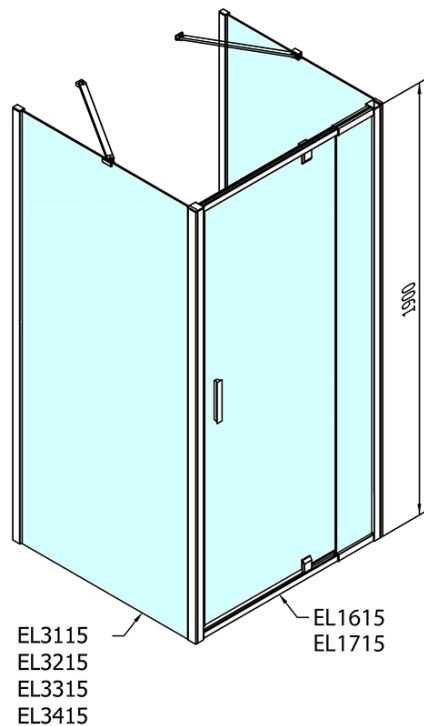

**EASY sprchový kout tri steny 900-1000x1000mm,
pivot dvere L/P varianta, číre sklo**

Objednací kód: EL1715EL3415EL3415

Základné informácie

Značka: Polysan

Séria: EASY

Rozmery

Šírka: 900 mm

Výška: 1900 mm

Hĺbka: 1000 mm

Vlastnosti

Farba profilu: Chróm

Tvar: Trojstenné

Typ otvárania: Otváracie jednokrídlové

Smer otvárania: Univerzálne

Šírka vstupu: 560 mm

Typ výplne: Číre sklo

Hrúbka skla: 6 mm

Vlastnosti: Rámové prevedenie

Hmotnosť / ks: 94.0 kg

Balenie: 5 ks

Záruka: 2 roky

EASY sprchový kout tři steny 900-1000x1000mm,
pivot dveře L/P varianta, číre sklo

Technický list

	B
EL3115	680-700
EL3215	780-800
EL3315	880-900
EL3415	980-1000

	A	C	D	E
EL1615	775-915	204	120	500
EL1715	895-1035	264	120	560