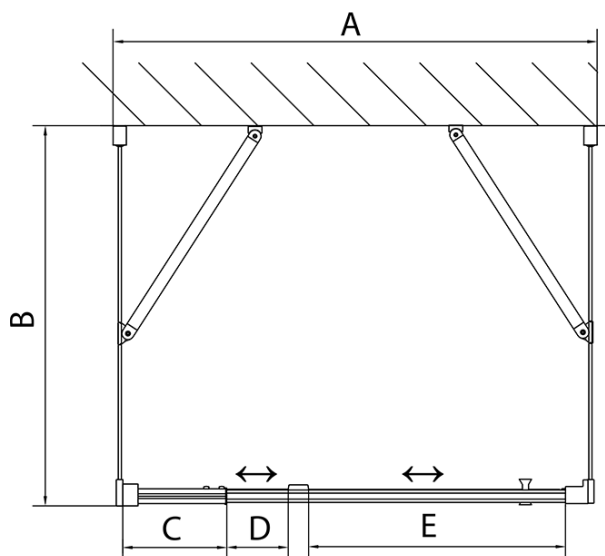

Hĺbka: 1000 mm

Vlastnosti

Farba profilu: Chróm

Tvar: Trojstenné

Typ otvárania: Otváracie jednokrídlové

Smer otvárania: Univerzálne

Šírka vstupu: 560 mm

Typ výplne: Číre sklo

Hrúbka skla: 6 mm

Vlastnosti: Rámové prevedenie

Hmotnosť / ks: 94.0 kg

Balenie: 5 ks

Záruka: 2 roky

EASY sprchový kout tři steny 900-1000x1000mm,
pivot dveře L/P varianta, číre sklo

Technický list

	B
EL3115	680-700
EL3215	780-800
EL3315	880-900
EL3415	980-1000