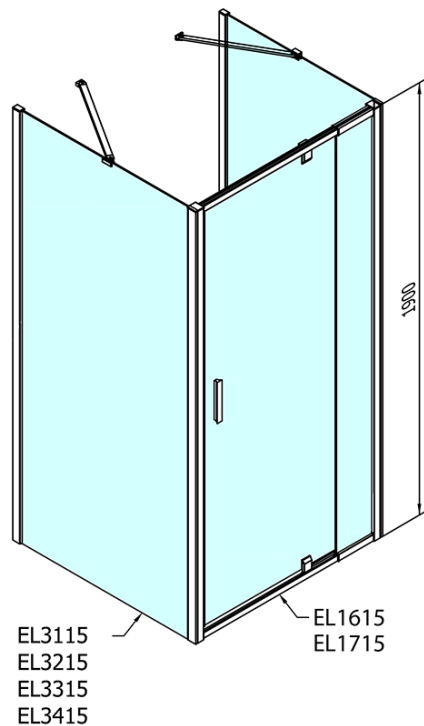

**EASY sprchový kout tri steny 900-1000x900mm,
pivot dvere L/P varianta, číre sklo**

Objednací kód: EL1715EL3315EL3315

Základné informácie

Značka: Polysan
Séria: EASY

Rozmery

Šírka: 900 mm
Výška: 1900 mm
Hĺbka: 900 mm

Vlastnosti

Farba profilu: Chróm
Tvar: Trojstenné
Typ otvárania: Otváracie jednokrídlové
Smer otvárania: Univerzálne
Šírka vstupu: 560 mm
Typ výplne: Číre sklo
Hrúbka skla: 6 mm
Vlastnosti: Rámové prevedenie
Hmotnosť / ks: 88.0 kg
Balenie: 5 ks
Záruka: 2 roky

**EASY sprchový kout tři steny 900-1000x900mm,
pivot dveře L/P varianta, číre sklo**

Technický list

	B
EL3115	680-700
EL3215	780-800
EL3315	880-900
EL3415	980-1000

	A	C	D	E
EL1615	775-915	204	120	500
EL1715	895-1035	264	120	560