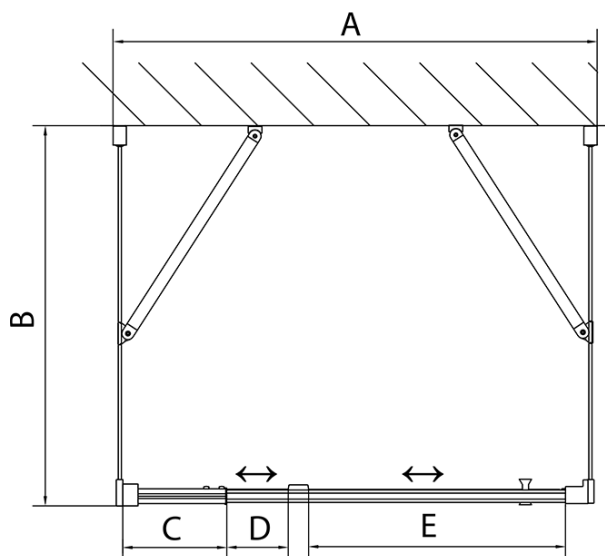

**EASY sprchový kout tri steny 900-1000x900mm,
pivot dvere L/P varianta, číre sklo**

Objednací kód: EL1715EL3315EL3315

Základné informácie

Značka: Polysan
Séria: EASY

Rozmery

Šírka: 900 mm
Výška: 1900 mm
Hĺbka: 900 mm

Vlastnosti

Farba profilu: Chróm
Tvar: Trojstenné
Typ otvárania: Otváracie jednokrídlové
Smer otvárania: Univerzálne
Šírka vstupu: 560 mm
Typ výplne: Číre sklo
Hrúbka skla: 6 mm
Vlastnosti: Rámové prevedenie
Hmotnosť / ks: 88.0 kg
Balenie: 5 ks
Záruka: 2 roky

**EASY sprchový kout tři steny 900-1000x900mm,
pivot dveře L/P varianta, číre sklo**

Technický list

	B
EL3115	680-700
EL3215	780-800
EL3315	880-900
EL3415	980-1000

	A	C	D	E
EL1615	775-915	204	120	500
EL1715	895-1035	264	120	560