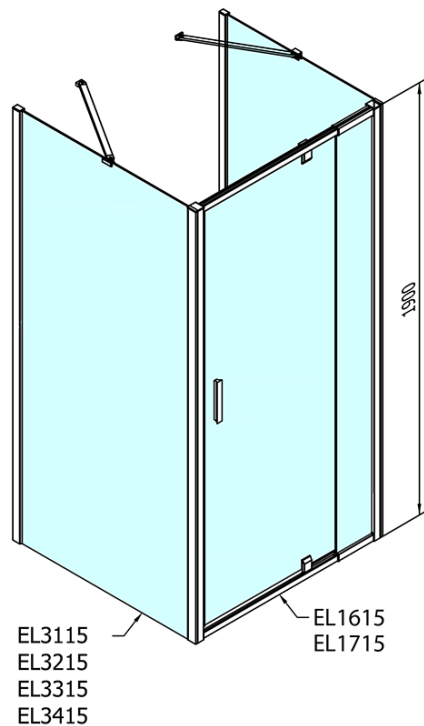

**EASY sprchový kout tri steny 900-1000x900mm,  
pivot dvere L/P varianta, číre sklo**

**Objednací kód:** EL1715EL3315EL3315

**Základné informácie**

**Značka:** Polysan  
**Séria:** EASY

**Rozmery**

**Šírka:** 900 mm  
**Výška:** 1900 mm  
**Hĺbka:** 900 mm

**Vlastnosti**

**Farba profilu:** Chróm - Leštený hliník  
**Tvar:** Trojstenné  
**Typ otvárania:** Otváracie jednokrídlové  
**Smer otvárania:** Univerzálne  
**Šírka vstupu:** 560 mm  
**Typ výplne:** Číre sklo  
**Hrúbka skla:** 6 mm  
**Vlastnosti:** Rámové prevedenie  
**Hmotnosť / ks:** 88.0 kg  
**Balenie:** 5 ks  
**Záruka:** 2 roky

EASY sprchový kout tři steny 900-1000x900mm,  
pivot dveře L/P varianta, číre sklo

Technický list

	B
EL3115	680-700
EL3215	780-800
EL3315	880-900
EL3415	980-1000

	A	C	D	E
EL1615	775-915	204	120	500
EL1715	895-1035	264	120	560