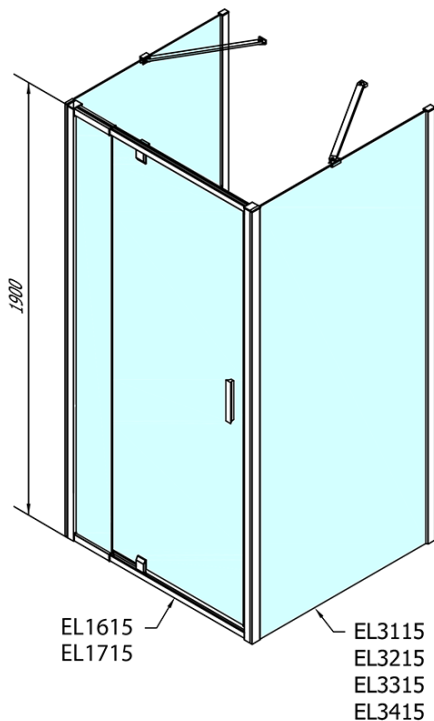

**EASY sprchový kout tri steny 900-1000x900mm,
pivot dvere L/P varianta, číre sklo**

Objednací kód: EL1715EL3315EL3315

Základné informácie

Značka: Polysan
Séria: EASY

Rozmery

Šírka: 900 mm
Výška: 1900 mm
Hĺbka: 900 mm

Vlastnosti

Farba profilu: Chróm
Tvar: Trojstenné
Typ otvárania: Otváracie jednokrídlové
Smer otvárania: Univerzálne
Šírka vstupu: 560 mm
Typ výplne: Číre sklo
Hrúbka skla: 6 mm
Vlastnosti: Rámové prevedenie
Hmotnosť / ks: 88.0 kg
Balenie: 5 ks
Záruka: 2 roky

**EASY sprchový kout tři steny 900-1000x900mm,
pivot dveře L/P varianta, číre sklo**

Technický list

	B
EL3115	680-700
EL3215	780-800
EL3315	880-900
EL3415	980-1000

	A	C	D	E
EL1615	775-915	204	120	500
EL1715	895-1035	264	120	560