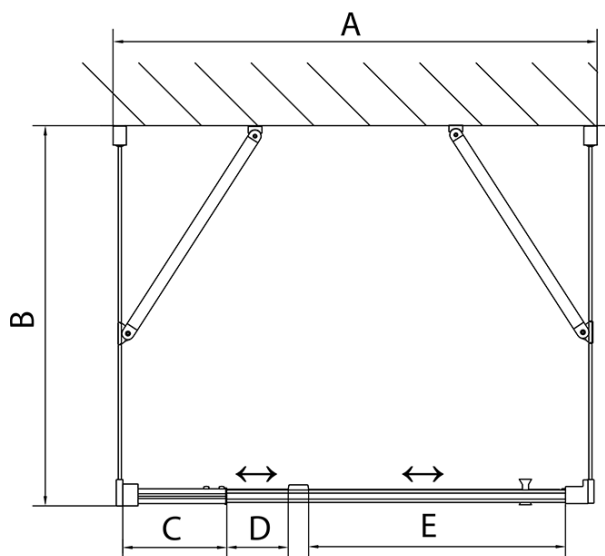

**EASY sprchový kout tri steny 900-1000x900mm,  
pivot dvere L/P varianta, číre sklo**

**Objednací kód:** EL1715EL3315EL3315

**Základné informácie**

**Značka:** Polysan  
**Séria:** EASY

**Rozmery**

**Šírka:** 900 mm  
**Výška:** 1900 mm  
**Hĺbka:** 900 mm

**Vlastnosti**

**Farba profilu:** Chróm - Leštený hliník  
**Tvar:** Trojstenné  
**Typ otvárania:** Otváracie jednokrídlové  
**Smer otvárania:** Univerzálne  
**Šírka vstupu:** 560 mm  
**Typ výplne:** Číre sklo  
**Hrúbka skla:** 6 mm  
**Vlastnosti:** Rámové prevedenie  
**Hmotnosť / ks:** 88.0 kg  
**Balenie:** 5 ks  
**Záruka:** 2 roky

EASY sprchový kout tři steny 900-1000x900mm,  
pivot dveře L/P varianta, číre sklo

Technický list

	B
EL3115	680-700
EL3215	780-800
EL3315	880-900
EL3415	980-1000

	A	C	D	E
EL1615	775-915	204	120	500
EL1715	895-1035	264	120	560