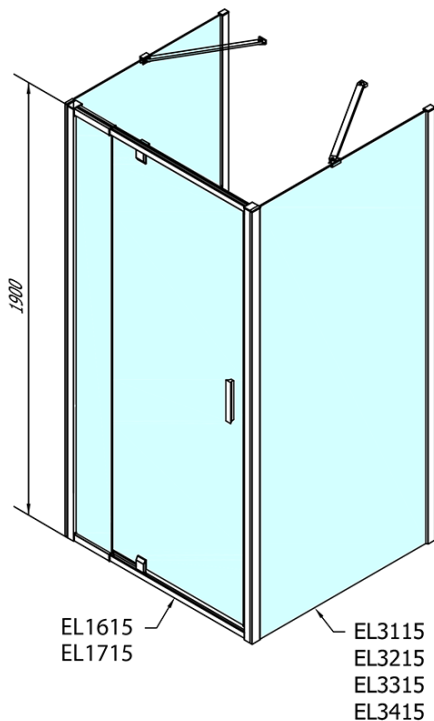

# EASY sprchový kout tri steny 800-900x1000mm, pivot dvere L/P varianta, číre sklo

Objednací kód: EL1615EL3415EL3415

## Rozmery

Šírka: 800 mm  
Výška: 1900 mm  
Hĺbka: 1000 mm

## Vlastnosti

Farba profilu: Chróm  
Tvar: Trojstenné  
Typ otvárania: Otváracie jednokrídlové  
Smer otvárania: Univerzálne  
Šírka vstupu: 500 mm  
Typ výplne: Číre sklo  
Hrúbka skla: 6 mm  
Vlastnosti: Rámové prevedenie  
Hmotnosť / ks: 91.0 kg  
Balenie: 5 ks  
Záruka: 2 roky

**EASY sprchový kout tři steny 800-900x1000mm,  
pivot dveře L/P varianta, číre sklo**

**Technický list**

	B
EL3115	680-700
EL3215	780-800
EL3315	880-900
EL3415	980-1000

	A	C	D	E
EL1615	775-915	204	120	500
EL1715	895-1035	264	120	560