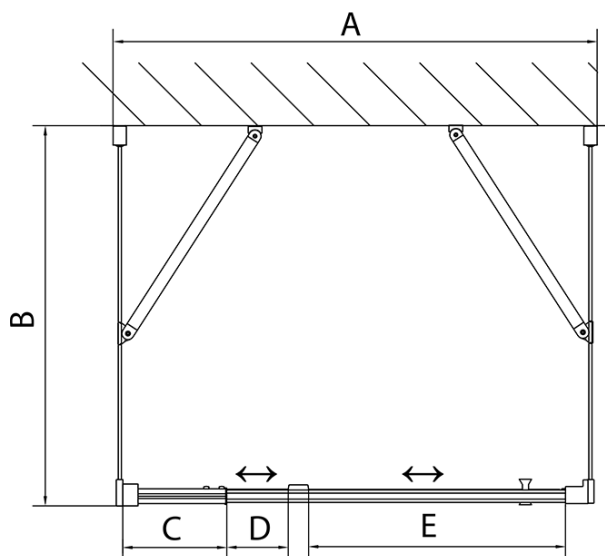

## Rozmery

Šírka: 800 mm  
Výška: 1900 mm  
Hĺbka: 1000 mm

## Vlastnosti

Farba profilu: Chróm  
Tvar: Trojstenné  
Typ otvárania: Otváracie jednokrídlové  
Smer otvárania: Univerzálne  
Šírka vstupu: 500 mm  
Typ výplne: Číre sklo  
Hrúbka skla: 6 mm  
Vlastnosti: Rámové prevedenie  
Hmotnosť / ks: 91.0 kg  
Balenie: 5 ks  
Záruka: 2 roky

**EASY sprchový kout tři steny 800-900x1000mm,  
pivot dveře L/P varianta, číre sklo**

**Technický list**

	B
EL3115	680-700
EL3215	780-800
EL3315	880-900
EL3415	980-1000

	A	C	D	E
EL1615	775-915	204	120	500
EL1715	895-1035	264	120	560