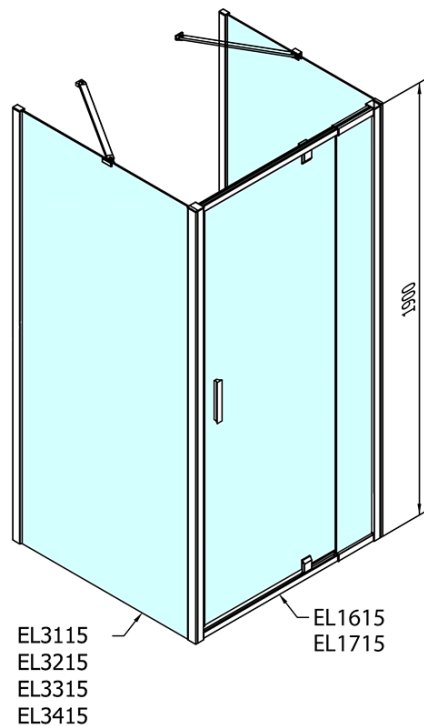

**EASY sprchový kout tri steny 800-900x1000mm,  
pivot dvere L/P varianta, číre sklo**

**Objednací kód:** EL1615EL3415EL3415

**Základné informácie**

**Značka:** Polysan

**Séria:** EASY

**Rozmery**

**Šírka:** 800 mm

**Výška:** 1900 mm

**Hĺbka:** 1000 mm

**Vlastnosti**

**Farba profilu:** Chróm - Leštený hliník

**Tvar:** Trojstenné

**Typ otvárania:** Otváracie jednokrídlové

**Smer otvárania:** Univerzálne

**Šírka vstupu:** 500 mm

**Typ výplne:** Číre sklo

**Hrúbka skla:** 6 mm

**Vlastnosti:** Rámové prevedenie

**Hmotnosť / ks:** 92.0 kg

**Balenie:** 5 ks

**Záruka:** 2 roky

EASY sprchový kout tři steny 800-900x1000mm,  
pivot dveře L/P varianta, číre sklo

Technický list

	B
EL3115	680-700
EL3215	780-800
EL3315	880-900
EL3415	980-1000

	A	C	D	E
EL1615	775-915	204	120	500
EL1715	895-1035	264	120	560