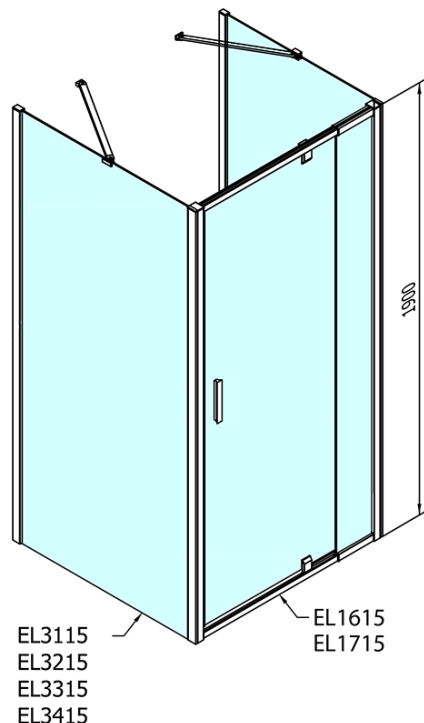

# EASY sprchový kout tri steny 800-900x1000mm, pivot dvere L/P varianta, číre sklo

Objednací kód: EL1615EL3415EL3415

## Rozmery

Šírka: 800 mm  
Výška: 1900 mm  
Hĺbka: 1000 mm

## Vlastnosti

Farba profilu: Chróm  
Tvar: Trojstenné  
Typ otvárania: Otváracie jednokrídlové  
Smer otvárania: Univerzálne  
Šírka vstupu: 500 mm  
Typ výplne: Číre sklo  
Hrúbka skla: 6 mm  
Vlastnosti: Rámové prevedenie  
Hmotnosť / ks: 91.0 kg  
Balenie: 5 ks  
Záruka: 2 roky

**EASY sprchový kout tři steny 800-900x1000mm,  
pivot dveře L/P varianta, číre sklo**

**Technický list**

	B
EL3115	680-700
EL3215	780-800
EL3315	880-900
EL3415	980-1000

	A	C	D	E
EL1615	775-915	204	120	500
EL1715	895-1035	264	120	560