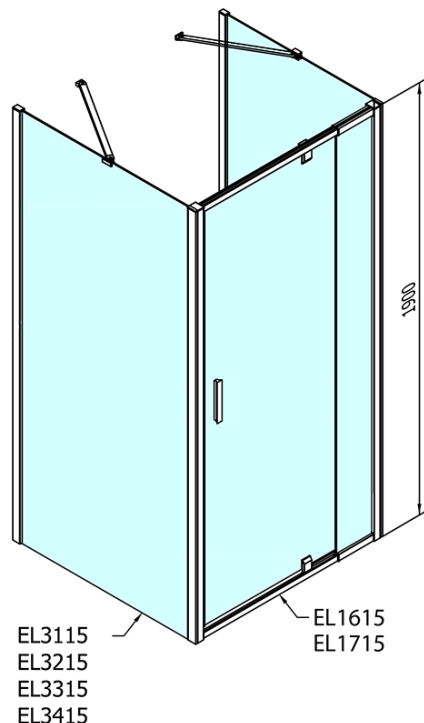

EASY sprchový kout tri steny 800-900x900mm, pivot dvere L/P varianta, číre sklo

Objednací kód: EL1615EL3315EL3315

Základné informácie

Značka: Polysan
Séria: EASY

Rozmery

Šírka: 800 mm
Výška: 1900 mm
Hĺbka: 900 mm

Vlastnosti

Farba profilu: Chróm
Tvar: Trojstenné
Typ otvárania: Otváracie jednokrídlové
Smer otvárania: Univerzálne
Šírka vstupu: 500 mm
Typ výplne: Číre sklo
Hrúbka skla: 6 mm
Vlastnosti: Rámové prevedenie
Hmotnosť / ks: 85.0 kg
Balenie: 5 ks
Záruka: 2 roky

EASY sprchový kout tři steny 800-900x900mm,
pivot dveře L/P varianta, číre sklo

Technický list

	B
EL3115	680-700
EL3215	780-800
EL3315	880-900
EL3415	980-1000

	A	C	D	E
EL1615	775-915	204	120	500
EL1715	895-1035	264	120	560