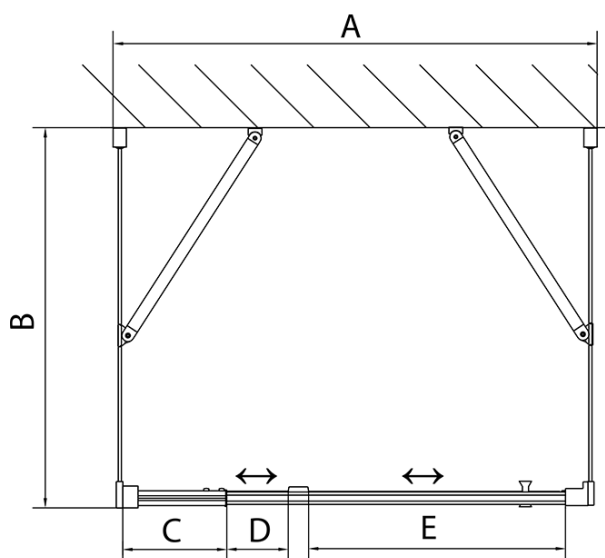

EASY sprchový kout tri steny 800-900x900mm, pivot dvere L/P varianta, číre sklo

Objednací kód: EL1615EL3315EL3315

Základné informácie

Značka: Polysan
Séria: EASY

Rozmery

Šírka: 800 mm
Výška: 1900 mm
Hĺbka: 900 mm

Vlastnosti

Farba profilu: Chróm
Tvar: Trojstenné
Typ otvárania: Otváracie jednokrídlové
Smer otvárania: Univerzálne
Šírka vstupu: 500 mm
Typ výplne: Číre sklo
Hrúbka skla: 6 mm
Vlastnosti: Rámové prevedenie
Hmotnosť / ks: 85.0 kg
Balenie: 5 ks
Záruka: 2 roky

EASY sprchový kout tři steny 800-900x900mm,
pivot dveře L/P varianta, číre sklo

Technický list

	B
EL3115	680-700
EL3215	780-800
EL3315	880-900
EL3415	980-1000

	A	C	D	E
EL1615	775-915	204	120	500
EL1715	895-1035	264	120	560