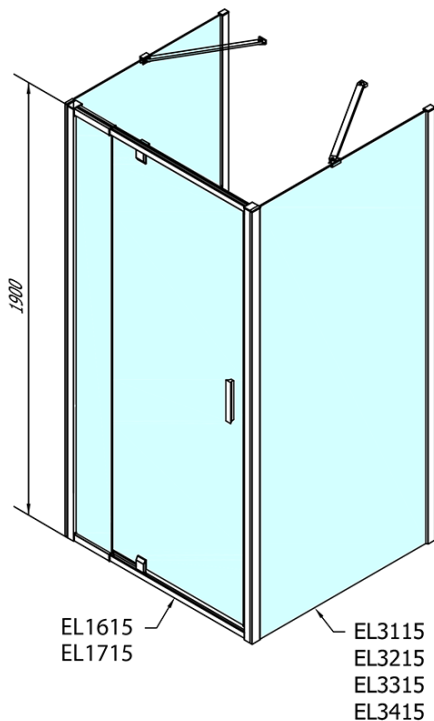

EASY sprchový kout tri steny 800-900x900mm, pivot dvere L/P varianta, číre sklo

Objednací kód: EL1615EL3315EL3315

Základné informácie

Značka: Polysan
Séria: EASY

Rozmery

Šírka: 800 mm
Výška: 1900 mm
Hĺbka: 900 mm

Vlastnosti

Farba profilu: Chróm
Tvar: Trojstenné
Typ otvárania: Otváracie jednokrídlové
Smer otvárania: Univerzálne
Šírka vstupu: 500 mm
Typ výplne: Číre sklo
Hrúbka skla: 6 mm
Vlastnosti: Rámové prevedenie
Hmotnosť / ks: 85.0 kg
Balenie: 5 ks
Záruka: 2 roky

EASY sprchový kout tři steny 800-900x900mm,
pivot dveře L/P varianta, číre sklo

Technický list

	B
EL3115	680-700
EL3215	780-800
EL3315	880-900
EL3415	980-1000

	A	C	D	E
EL1615	775-915	204	120	500
EL1715	895-1035	264	120	560