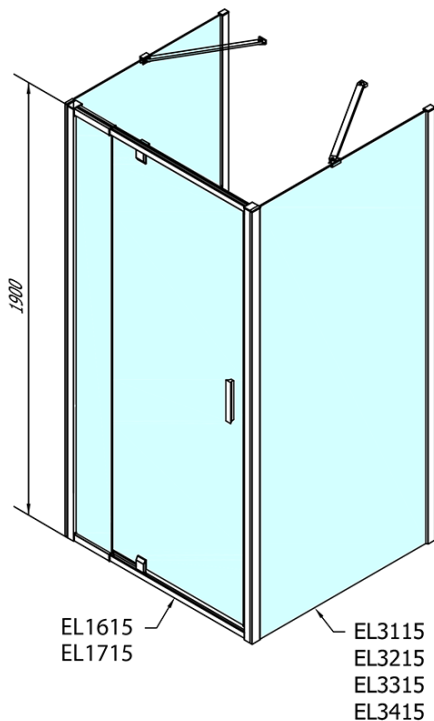

EASY sprchový kout tri steny 800-900x700mm, pivot dvere L/P varianta, číre sklo

Objednací kód: EL1615EL3115EL3115

Základné informácie

Značka: Polysan
Séria: EASY

Rozmery

Šírka: 800 mm
Výška: 1900 mm
Hĺbka: 700 mm

Vlastnosti

Záruka: 2 roky
Hmotnosť / ks: 73 kg
Balenie: 5 ks
Farba profilu: Chróm
Tvar: Trojstenné
Typ otvárania: Otváracie jednokrídlové
Smer otvárania: Univerzálne
Šírka vstupu: 500 mm
Typ výplne: Číre sklo
Hrúbka skla: 6 mm
Vlastnosti: Rámové prevedenie

EASY sprchový kout tři steny 800-900x700mm, pivot
dveře L/P varianta, číre sklo

Technický list

	B
EL3115	680-700
EL3215	780-800
EL3315	880-900
EL3415	980-1000

	A	C	D	E
EL1615	775-915	204	120	500
EL1715	895-1035	264	120	560