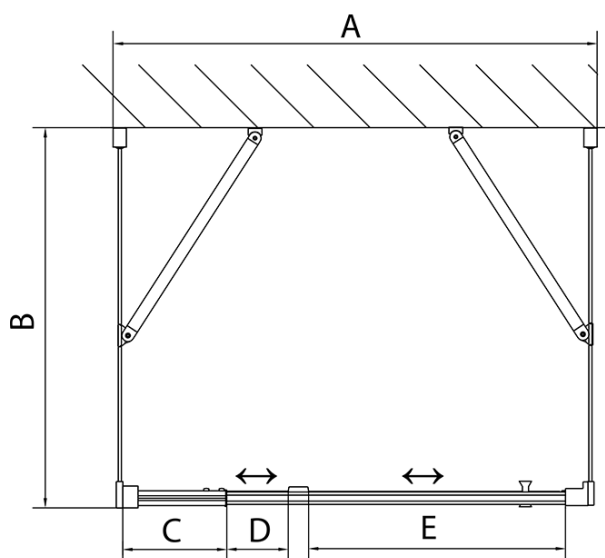

EASY sprchový kout tri steny 800-900x700mm, pivot dvere L/P varianta, číre sklo

Objednací kód: EL1615EL3115EL3115

Základné informácie

Značka: Polysan
Séria: EASY

Rozmery

Šírka: 800 mm
Výška: 1900 mm
Hĺbka: 700 mm

Vlastnosti

Záruka: 2 roky
Hmotnosť / ks: 73 kg
Balenie: 5 ks
Farba profilu: Chróm
Tvar: Trojstenné
Typ otvárania: Otváracie jednokrídlové
Smer otvárania: Univerzálne
Šírka vstupu: 500 mm
Typ výplne: Číre sklo
Hrúbka skla: 6 mm
Vlastnosti: Rámové prevedenie

EASY sprchový kout tři steny 800-900x700mm, pivot
dveře L/P varianta, číre sklo

Technický list

	B
EL3115	680-700
EL3215	780-800
EL3315	880-900
EL3415	980-1000

	A	C	D	E
EL1615	775-915	204	120	500
EL1715	895-1035	264	120	560