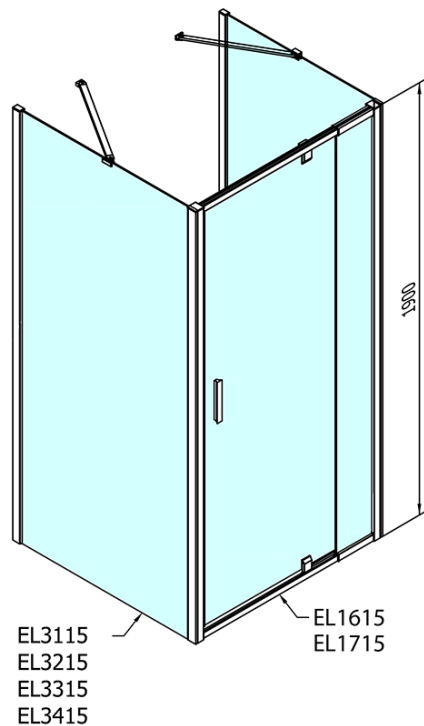

EASY sprchový kout tri steny 800-900x700mm, pivot dvere L/P varianta, číre sklo

Objednací kód: EL1615EL3115EL3115

Základné informácie

Značka: Polysan
Séria: EASY

Rozmery

Šírka: 800 mm
Výška: 1900 mm
Hĺbka: 700 mm

Vlastnosti

Záruka: 2 roky
Hmotnosť / ks: 73 kg
Balenie: 5 ks
Farba profilu: Chróm
Tvar: Trojstenné
Typ otvárania: Otváracie jednokrídlové
Smer otvárania: Univerzálne
Šírka vstupu: 500 mm
Typ výplne: Číre sklo
Hrúbka skla: 6 mm
Vlastnosti: Rámové prevedenie

EASY sprchový kout tři steny 800-900x700mm, pivot
dveře L/P varianta, číre sklo

Technický list

	B
EL3115	680-700
EL3215	780-800
EL3315	880-900
EL3415	980-1000

	A	C	D	E
EL1615	775-915	204	120	500
EL1715	895-1035	264	120	560