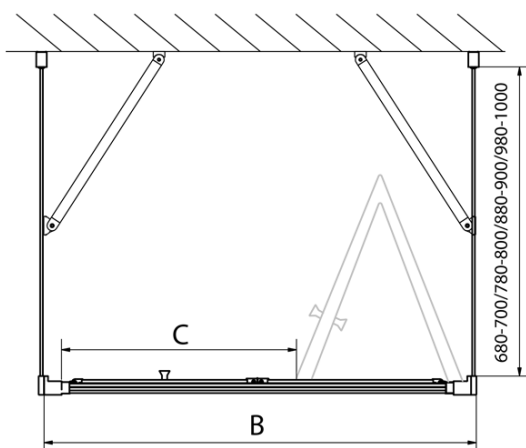

EASY sprchový kout tri steny 1000x1000mm, skladacie dvere, L/P varianta, číre sklo

Objednací kód: EL1910EL3415EL3415

Základné informácie

Značka: Polysan
Séria: EASY

Rozmery

Šírka: 1000 mm
Výška: 1900 mm
Hĺbka: 1000 mm

Vlastnosti

Farba profilu: Chróm - Leštený hliník
Tvar: Trojstenné
Typ otvárania: Skladacie
Smer otvárania: Univerzálne
Šírka vstupu: 625 mm
Typ výplne: Číre sklo
Hrúbka skla: 6 mm
Vlastnosti: Rámové prevedenie
Hmotnosť / ks: 95.0 kg
Balenie: 5 ks
Záruka: 2 roky

Technický list

Type	EL1970	EL1980	EL1990	EL1910
B	686~726	786~826	886~926	986~1026
C	390	480	550	625