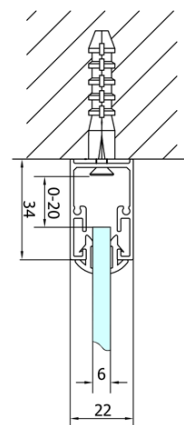

Hĺbka: 1000 mm

Vlastnosti

Záruka: 2 roky

Hmotnosť / ks: 94 kg

Balenie: 5 ks

Farba profilu: Chróm

Tvar: Trojstenné

Typ otvárania: Skladacie

Smer otvárania: Univerzálne

Šírka vstupu: 625 mm

Typ výplne: Číre sklo

Hrúbka skla: 6 mm

Vlastnosti: Rámové prevedenie

Technický list

Type	EL1970	EL1980	EL1990	EL1910
B	686~726	786~826	886~926	986~1026
C	390	480	550	625