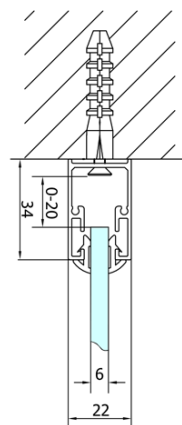

EASY sprchový kout tri steny 1000x1000mm, skladacie dvere, L/P varianta, číre sklo

Objednací kód: EL1910EL3415EL3415

Základné informácie

Značka: Polysan
Séria: EASY

Rozmery

Šírka: 1000 mm
Výška: 1900 mm
Hĺbka: 1000 mm

Vlastnosti

Farba profilu: Chróm - Leštený hliník
Tvar: Trojstenné
Typ otvárania: Skladacie
Smer otvárania: Univerzálne
Šírka vstupu: 625 mm
Typ výplne: Číre sklo
Hrúbka skla: 6 mm
Vlastnosti: Rámové prevedenie
Hmotnosť / ks: 95.0 kg
Balenie: 5 ks
Záruka: 2 roky

Technický list

Type	EL1970	EL1980	EL1990	EL1910
B	686~726	786~826	886~926	986~1026
C	390	480	550	625