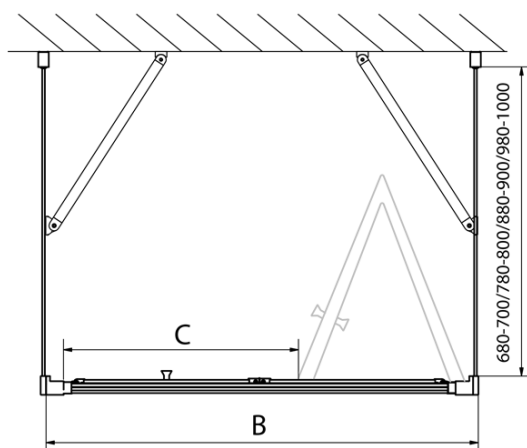

Smer otvárania: Univerzálne

Šírka vstupu: 625 mm

Typ výplne: Číre sklo

Hrúbka skla: 6 mm

Vlastnosti: Rámové prevedenie

Technický list

Type	EL1970	EL1980	EL1990	EL1910
B	686~726	786~826	886~926	986~1026
C	390	480	550	625