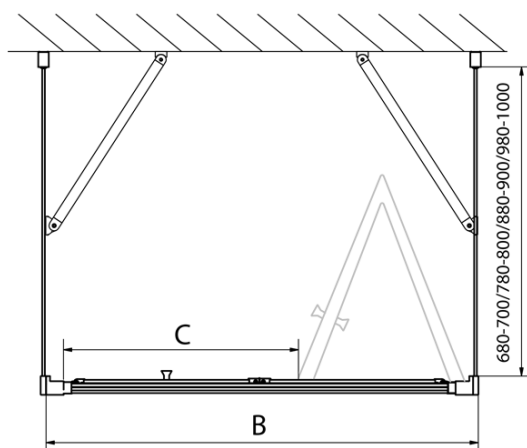

Hĺbka: 900 mm

Vlastnosti

Záruka: 2 roky

Hmotnosť / ks: 88 kg

Balenie: 5 ks

Farba profilu: Chróm

Tvar: Trojstenné

Typ otvárania: Skladacie

Smer otvárania: Univerzálne

Šírka vstupu: 625 mm

Typ výplne: Číre sklo

Hrúbka skla: 6 mm

Vlastnosti: Rámové prevedenie

Technický list

Type	EL1970	EL1980	EL1990	EL1910
B	686~726	786~826	886~926	986~1026
C	390	480	550	625