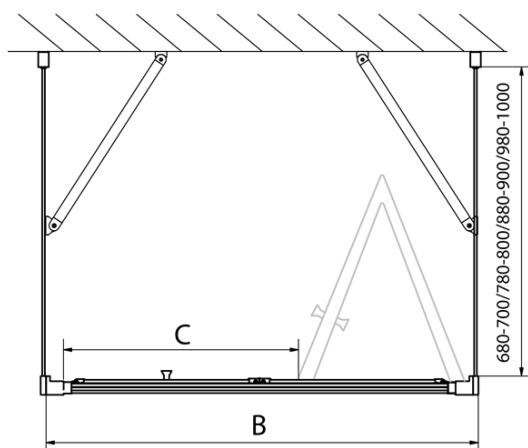

**EASY sprchový kout tri steny 1000x900mm,
skladacie dvere, L/P varianta, číre sklo**

Objednací kód: EL1910EL3315EL3315

Základné informácie

Značka: Polysan
Séria: EASY

Rozmery

Šírka: 1000 mm
Výška: 1900 mm
Hĺbka: 900 mm

Vlastnosti

Farba profilu: Chróm - Leštený hliník
Tvar: Trojstenné
Typ otvárania: Skladacie
Smer otvárania: Univerzálne
Šírka vstupu: 625 mm
Typ výplne: Číre sklo
Hrúbka skla: 6 mm
Vlastnosti: Rámové prevedenie
Hmotnosť / ks: 88.0 kg
Balenie: 5 ks
Záruka: 2 roky

Technický list

Type	EL1970	EL1980	EL1990	EL1910
B	686~726	786~826	886~926	986~1026
C	390	480	550	625