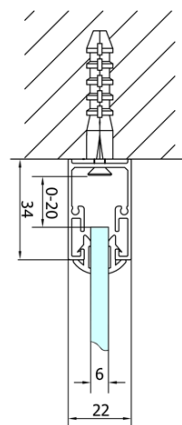

**EASY sprchový kout tri steny 1000x900mm,
skladacie dvere, L/P varianta, číre sklo**

Objednací kód: EL1910EL3315EL3315

Základné informácie

Značka: Polysan
Séria: EASY

Rozmery

Šírka: 1000 mm
Výška: 1900 mm
Hĺbka: 900 mm

Vlastnosti

Farba profilu: Chróm - Leštený hliník
Tvar: Trojstenné
Typ otvárania: Skladacie
Smer otvárania: Univerzálne
Šírka vstupu: 625 mm
Typ výplne: Číre sklo
Hrúbka skla: 6 mm
Vlastnosti: Rámové prevedenie
Hmotnosť / ks: 88.0 kg
Balenie: 5 ks
Záruka: 2 roky

Technický list

Type	EL1970	EL1980	EL1990	EL1910
B	686~726	786~826	886~926	986~1026
C	390	480	550	625