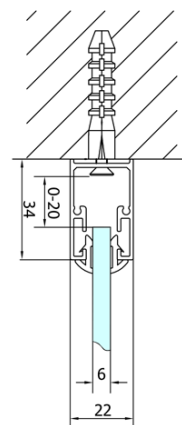

Hĺbka: 900 mm

Vlastnosti

Záruka: 2 roky

Hmotnosť / ks: 88 kg

Balenie: 5 ks

Farba profilu: Chróm

Tvar: Trojstenné

Typ otvárania: Skladacie

Smer otvárania: Univerzálne

Šírka vstupu: 625 mm

Typ výplne: Číre sklo

Hrúbka skla: 6 mm

Vlastnosti: Rámové prevedenie

Technický list

Type	EL1970	EL1980	EL1990	EL1910
B	686~726	786~826	886~926	986~1026
C	390	480	550	625