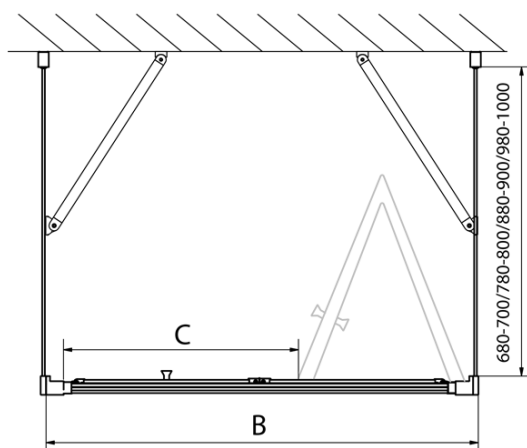

Hĺbka: 700 mm

Vlastnosti

Záruka: 2 roky

Hmotnosť / ks: 76 kg

Balenie: 5 ks

Farba profilu: Chróm

Tvar: Trojstenné

Typ otvárania: Skladacie

Smer otvárania: Univerzálne

Šírka vstupu: 625 mm

Typ výplne: Číre sklo

Hrúbka skla: 6 mm

Vlastnosti: Rámové prevedenie

Technický list

Type	EL1970	EL1980	EL1990	EL1910
B	686~726	786~826	886~926	986~1026
C	390	480	550	625