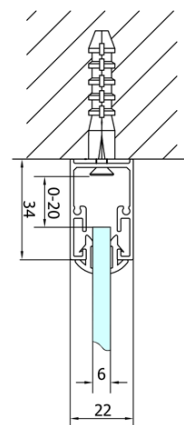

Hĺbka: 700 mm

Vlastnosti

Záruka: 2 roky

Hmotnosť / ks: 76 kg

Balenie: 5 ks

Farba profilu: Chróm

Tvar: Trojstenné

Typ otvárania: Skladacie

Smer otvárania: Univerzálne

Šírka vstupu: 625 mm

Typ výplne: Číre sklo

Hrúbka skla: 6 mm

Vlastnosti: Rámové prevedenie

Technický list

Type	EL1970	EL1980	EL1990	EL1910
B	686~726	786~826	886~926	986~1026
C	390	480	550	625