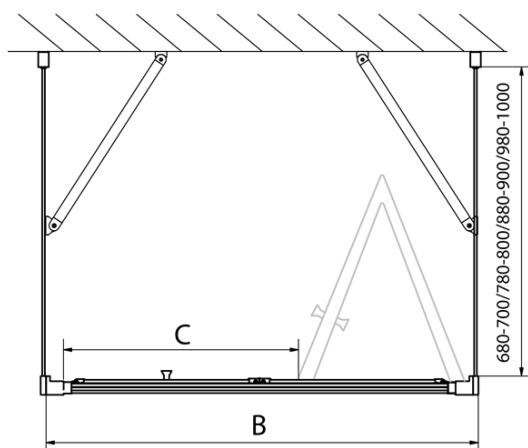

Hĺbka: 1000 mm

Vlastnosti

Farba profilu: Chróm - Leštený hliník

Tvar: Trojstenné

Typ otvárania: Skladacie

Smer otvárania: Univerzálne

Šírka vstupu: 550 mm

Typ výplne: Číre sklo

Hrúbka skla: 6 mm

Vlastnosti: Rámové prevedenie

Hmotnosť / ks: 92.0 kg

Balenie: 5 ks

Záruka: 2 roky

Technický list

Type	EL1970	EL1980	EL1990	EL1910
B	686~726	786~826	886~926	986~1026
C	390	480	550	625