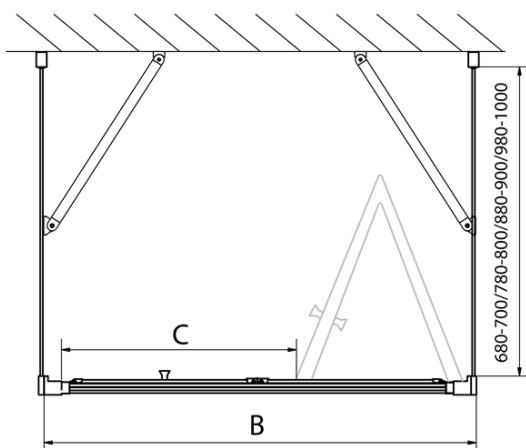

Smer otvárania: Univerzálne

Šírka vstupu: 550 mm

Typ výplne: Číre sklo

Hrúbka skla: 6 mm

Vlastnosti: Rámové prevedenie

Technický list

Type	EL1970	EL1980	EL1990	EL1910
B	686~726	786~826	886~926	986~1026
C	390	480	550	625