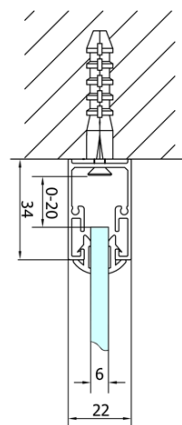

Hĺbka: 1000 mm

Vlastnosti

Farba profilu: Chróm - Leštený hliník

Tvar: Trojstenné

Typ otvárania: Skladacie

Smer otvárania: Univerzálne

Šírka vstupu: 550 mm

Typ výplne: Číre sklo

Hrúbka skla: 6 mm

Vlastnosti: Rámové prevedenie

Hmotnosť / ks: 92.0 kg

Balenie: 5 ks

Záruka: 2 roky

Technický list

Type	EL1970	EL1980	EL1990	EL1910
B	686~726	786~826	886~926	986~1026
C	390	480	550	625