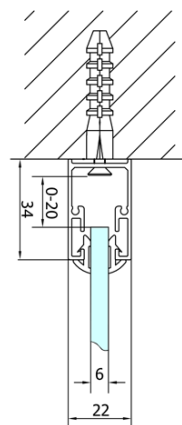

Smer otvárania: Univerzálne

Šírka vstupu: 550 mm

Typ výplne: Číre sklo

Hrúbka skla: 6 mm

Vlastnosti: Rámové prevedenie

Technický list

Type	EL1970	EL1980	EL1990	EL1910
B	686~726	786~826	886~926	986~1026
C	390	480	550	625