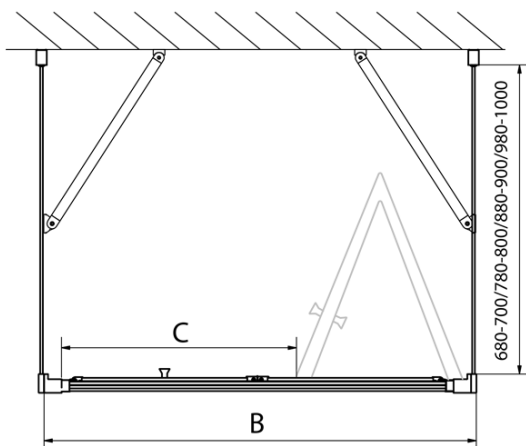

EASY sprchový kout tri steny 900x900mm, skladacie dvere, L/P varianta, číre sklo

Objednací kód: EL1990EL3315EL3315

Základné informácie

Značka: Polysan
Séria: EASY

Rozmery

Šírka: 900 mm
Výška: 1900 mm
Hĺbka: 900 mm

Vlastnosti

Záruka: 2 roky
Hmotnosť / ks: 85 kg
Balenie: 5 ks
Farba profilu: Chróm
Tvar: Trojstenné
Typ otvárania: Skladacie
Smer otvárania: Univerzálne
Šírka vstupu: 550 mm
Typ výplne: Číre sklo
Hrúbka skla: 6 mm
Vlastnosti: Rámové prevedenie

Technický list

Type	EL1970	EL1980	EL1990	EL1910
B	686~726	786~826	886~926	986~1026
C	390	480	550	625