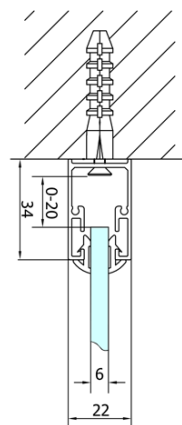

EASY sprchový kout tri steny 900x900mm, skladacie dvere, L/P varianta, číre sklo

Objednací kód: EL1990EL3315EL3315

Základné informácie

Značka: Polysan
Séria: EASY

Rozmery

Šírka: 900 mm
Výška: 1900 mm
Hĺbka: 900 mm

Vlastnosti

Záruka: 2 roky
Hmotnosť / ks: 85 kg
Balenie: 5 ks
Farba profilu: Chróm
Tvar: Trojstenné
Typ otvárania: Skladacie
Smer otvárania: Univerzálne
Šírka vstupu: 550 mm
Typ výplne: Číre sklo
Hrúbka skla: 6 mm
Vlastnosti: Rámové prevedenie

Technický list

Type	EL1970	EL1980	EL1990	EL1910
B	686~726	786~826	886~926	986~1026
C	390	480	550	625