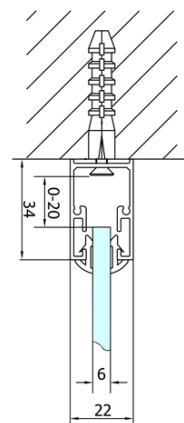

EASY sprchový kout tri steny 900x900mm, skladacie dvere, L/P varianta, číre sklo

Objednací kód: EL1990EL3315EL3315

Základné informácie

Značka: Polysan
Séria: EASY

Rozmery

Šírka: 900 mm
Výška: 1900 mm
Hĺbka: 900 mm

Vlastnosti

Farba profilu: Chróm - Leštený hliník
Tvar: Trojstenné
Typ otvárania: Skladacie
Smer otvárania: Univerzálne
Šírka vstupu: 550 mm
Typ výplne: Číre sklo
Hrúbka skla: 6 mm
Vlastnosti: Rámové prevedenie
Hmotnosť / ks: 86.0 kg
Balenie: 5 ks
Záruka: 2 roky

Technický list

| Type | EL1970 | EL1980 | EL1990 | EL1910 |
|------|---------|---------|---------|----------|
| B | 686~726 | 786~826 | 886~926 | 986~1026 |
| C | 390 | 480 | 550 | 625 |