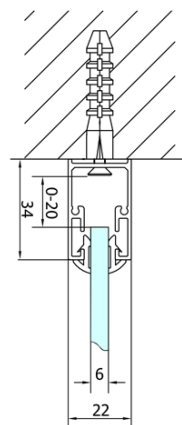

EASY sprchový kout tri steny 900x700mm, skladacie dvere, L/P varianta, číre sklo

Objednací kód: EL1990EL3115EL3115

Základné informácie

Značka: Polysan
Séria: EASY

Rozmery

Šírka: 900 mm
Výška: 1900 mm
Hĺbka: 700 mm

Vlastnosti

Farba profilu: Chróm
Tvar: Trojstenné
Typ otvárania: Skladacie
Smer otvárania: Univerzálne
Šírka vstupu: 550 mm
Typ výplne: Číre sklo
Hrúbka skla: 6 mm
Vlastnosti: Rámové prevedenie
Hmotnosť / ks: 73.0 kg
Balenie: 5 ks
Záruka: 2 roky

Technický list

Type	EL1970	EL1980	EL1990	EL1910
B	686~726	786~826	886~926	986~1026
C	390	480	550	625