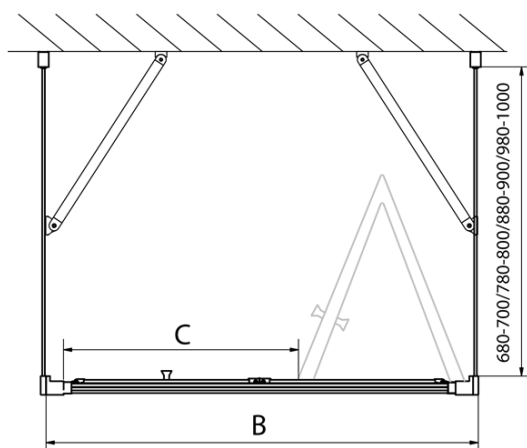

EASY sprchový kout tri steny 900x700mm, skladacie dvere, L/P varianta, číre sklo

Objednací kód: EL1990EL3115EL3115

Základné informácie

Značka: Polysan
Séria: EASY

Rozmery

Šírka: 900 mm
Výška: 1900 mm
Hĺbka: 700 mm

Vlastnosti

Farba profilu: Chróm - Leštený hliník
Tvar: Trojstenné
Typ otvárania: Skladacie
Smer otvárania: Univerzálne
Šírka vstupu: 550 mm
Typ výplne: Číre sklo
Hrúbka skla: 6 mm
Vlastnosti: Rámové prevedenie
Hmotnosť / ks: 74.0 kg
Balenie: 5 ks
Záruka: 2 roky

Technický list

Type	EL1970	EL1980	EL1990	EL1910
B	686~726	786~826	886~926	986~1026
C	390	480	550	625