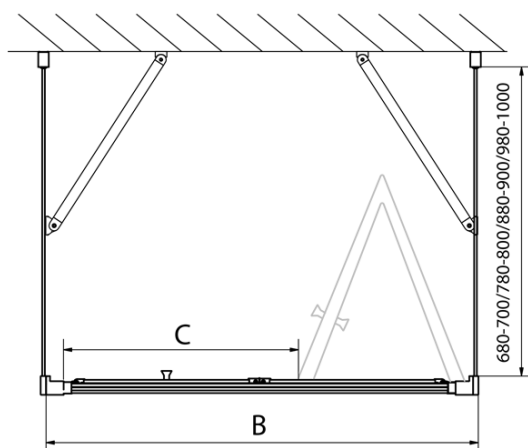

EASY sprchový kout tri steny 900x700mm, skladacie dvere, L/P varianta, číre sklo

Objednací kód: EL1990EL3115EL3115

Základné informácie

Značka: Polysan
Séria: EASY

Rozmery

Šírka: 900 mm
Výška: 1900 mm
Hĺbka: 700 mm

Vlastnosti

Farba profilu: Chróm
Tvar: Trojstenné
Typ otvárania: Skladacie
Smer otvárania: Univerzálne
Šírka vstupu: 550 mm
Typ výplne: Číre sklo
Hrúbka skla: 6 mm
Vlastnosti: Rámové prevedenie
Hmotnosť / ks: 73.0 kg
Balenie: 5 ks
Záruka: 2 roky

Technický list

Type	EL1970	EL1980	EL1990	EL1910
B	686~726	786~826	886~926	986~1026
C	390	480	550	625