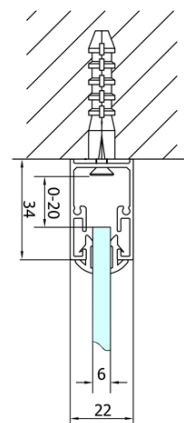

EASY sprchový kout tri steny 900x700mm, skladacie dvere, L/P varianta, číre sklo

Objednací kód: EL1990EL3115EL3115

Základné informácie

Značka: Polysan
Séria: EASY

Rozmery

Šírka: 900 mm
Výška: 1900 mm
Hĺbka: 700 mm

Vlastnosti

Farba profilu: Chróm - Leštený hliník
Tvar: Trojstenné
Typ otvárania: Skladacie
Smer otvárania: Univerzálne
Šírka vstupu: 550 mm
Typ výplne: Číre sklo
Hrúbka skla: 6 mm
Vlastnosti: Rámové prevedenie
Hmotnosť / ks: 74.0 kg
Balenie: 5 ks
Záruka: 2 roky

Technický list

Type	EL1970	EL1980	EL1990	EL1910
B	686~726	786~826	886~926	986~1026
C	390	480	550	625