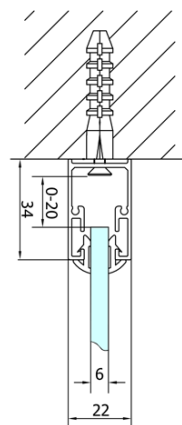

Hĺbka: 1000 mm

Vlastnosti

Farba profilu: Chróm

Tvar: Trojstenné

Typ otvárania: Skladacie

Smer otvárania: Univerzálne

Šírka vstupu: 480 mm

Typ výplne: Číre sklo

Hrúbka skla: 6 mm

Vlastnosti: Rámové prevedenie

Hmotnosť / ks: 88.0 kg

Balenie: 5 ks

Záruka: 2 roky

Technický list

Type	EL1970	EL1980	EL1990	EL1910
B	686~726	786~826	886~926	986~1026
C	390	480	550	625