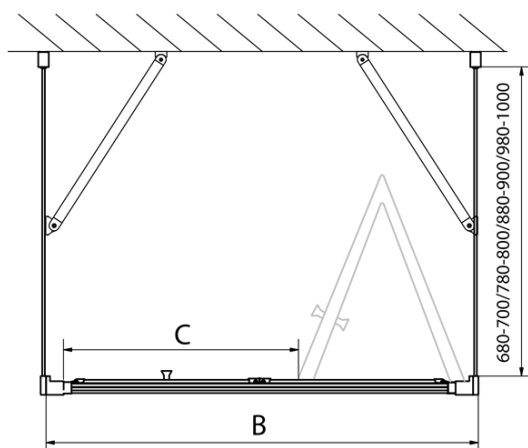

Hĺbka: 1000 mm

Vlastnosti

Farba profilu: Chróm

Tvar: Trojstenné

Typ otvárania: Skladacie

Smer otvárania: Univerzálne

Šírka vstupu: 480 mm

Typ výplne: Číre sklo

Hrúbka skla: 6 mm

Vlastnosti: Rámové prevedenie

Hmotnosť / ks: 88.0 kg

Balenie: 5 ks

Záruka: 2 roky

Technický list

Type	EL1970	EL1980	EL1990	EL1910
B	686~726	786~826	886~926	986~1026
C	390	480	550	625