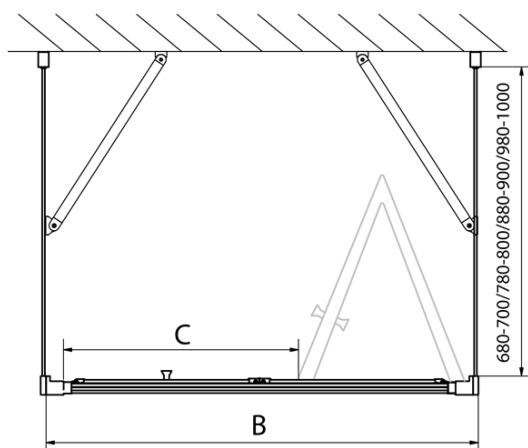

Hĺbka: 1000 mm

Vlastnosti

Farba profilu: Chróm - Leštený hliník

Tvar: Trojstenné

Typ otvárania: Skladacie

Smer otvárania: Univerzálne

Šírka vstupu: 480 mm

Typ výplne: Číre sklo

Hrúbka skla: 6 mm

Vlastnosti: Rámové prevedenie

Hmotnosť / ks: 89.0 kg

Balenie: 5 ks

Záruka: 2 roky

Technický list

Type	EL1970	EL1980	EL1990	EL1910
B	686~726	786~826	886~926	986~1026
C	390	480	550	625