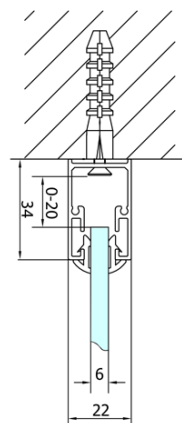

Hĺbka: 1000 mm

Vlastnosti

Farba profilu: Chróm - Leštený hliník

Tvar: Trojstenné

Typ otvárania: Skladacie

Smer otvárania: Univerzálne

Šírka vstupu: 480 mm

Typ výplne: Číre sklo

Hrúbka skla: 6 mm

Vlastnosti: Rámové prevedenie

Hmotnosť / ks: 89.0 kg

Balenie: 5 ks

Záruka: 2 roky

Technický list

Type	EL1970	EL1980	EL1990	EL1910
B	686~726	786~826	886~926	986~1026
C	390	480	550	625