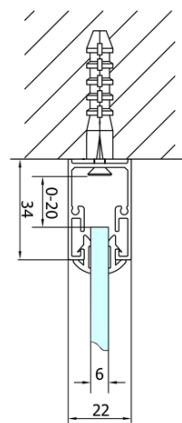

## Rozmery

Šírka: 800 mm  
Výška: 1900 mm  
Hĺbka: 900 mm

## Vlastnosti

Farba profilu: Chróm  
Tvar: Trojstenné  
Typ otvárania: Skladacie  
Smer otvárania: Univerzálne  
Šírka vstupu: 480 mm  
Typ výplne: Číre sklo  
Hrúbka skla: 6 mm  
Vlastnosti: Rámové prevedenie  
Hmotnosť / ks: 82.0 kg  
Balenie: 5 ks  
Záruka: 2 roky

Technický list

Type	EL1970	EL1980	EL1990	EL1910
B	686~726	786~826	886~926	986~1026
C	390	480	550	625