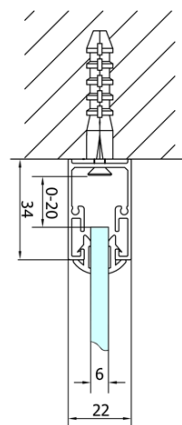

EASY sprchový kout tri steny 800x800mm, skladacie dvere, L/P varianta, číre sklo

Objednací kód: EL1980EL3215EL3215

Základné informácie

Značka: Polysan
Séria: EASY

Rozmery

Šírka: 800 mm
Výška: 1900 mm
Hĺbka: 800 mm

Vlastnosti

Farba profilu: Chróm - Leštený hliník
Tvar: Trojstenné
Typ otvárania: Skladacie
Smer otvárania: Univerzálne
Šírka vstupu: 480 mm
Typ výplne: Číre sklo
Hrúbka skla: 6 mm
Vlastnosti: Rámové prevedenie
Hmotnosť / ks: 76.0 kg
Balenie: 5 ks
Záruka: 2 roky

Technický list

Type	EL1970	EL1980	EL1990	EL1910
B	686~726	786~826	886~926	986~1026
C	390	480	550	625