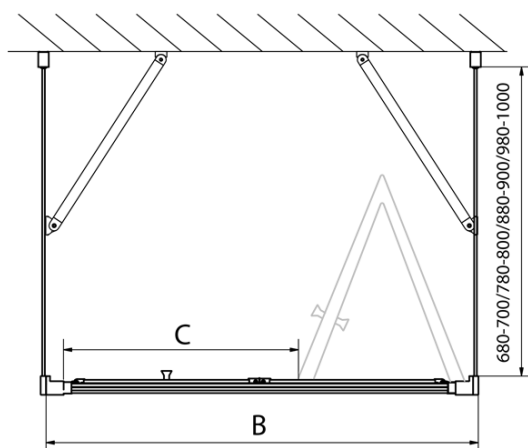

EASY sprchový kout tri steny 800x800mm, skladacie dvere, L/P varianta, číre sklo

Objednací kód: EL1980EL3215EL3215

Základné informácie

Značka: Polysan
Séria: EASY

Rozmery

Šírka: 800 mm
Výška: 1900 mm
Hĺbka: 800 mm

Vlastnosti

Farba profilu: Chróm - Leštený hliník
Tvar: Trojstenné
Typ otvárania: Skladacie
Smer otvárania: Univerzálne
Šírka vstupu: 480 mm
Typ výplne: Číre sklo
Hrúbka skla: 6 mm
Vlastnosti: Rámové prevedenie
Hmotnosť / ks: 77.0 kg
Balenie: 5 ks
Záruka: 2 roky

Technický list

Type	EL1970	EL1980	EL1990	EL1910
B	686~726	786~826	886~926	986~1026
C	390	480	550	625