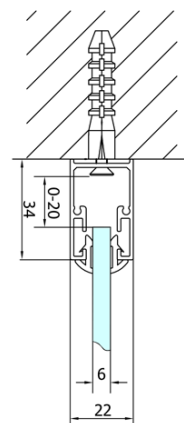

EASY sprchový kout tri steny 800x800mm, skladacie dvere, L/P varianta, číre sklo

Objednací kód: EL1980EL3215EL3215

Základné informácie

Značka: Polysan
Séria: EASY

Rozmery

Šírka: 800 mm
Výška: 1900 mm
Hĺbka: 800 mm

Vlastnosti

Farba profilu: Chróm - Leštený hliník
Tvar: Trojstenné
Typ otvárania: Skladacie
Smer otvárania: Univerzálne
Šírka vstupu: 480 mm
Typ výplne: Číre sklo
Hrúbka skla: 6 mm
Vlastnosti: Rámové prevedenie
Hmotnosť / ks: 77.0 kg
Balenie: 5 ks
Záruka: 2 roky

Technický list

Type	EL1970	EL1980	EL1990	EL1910
B	686~726	786~826	886~926	986~1026
C	390	480	550	625