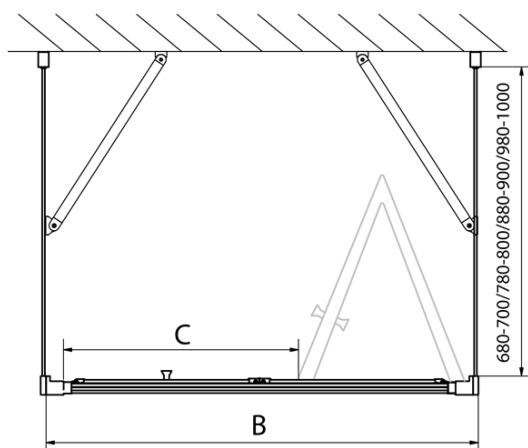

EASY sprchový kout tri steny 800x800mm, skladacie dvere, L/P varianta, číre sklo

Objednací kód: EL1980EL3215EL3215

Základné informácie

Značka: Polysan
Séria: EASY

Rozmery

Šírka: 800 mm
Výška: 1900 mm
Hĺbka: 800 mm

Vlastnosti

Farba profilu: Chróm - Leštený hliník
Tvar: Trojstenné
Typ otvárania: Skladacie
Smer otvárania: Univerzálne
Šírka vstupu: 480 mm
Typ výplne: Číre sklo
Hrúbka skla: 6 mm
Vlastnosti: Rámové prevedenie
Hmotnosť / ks: 76.0 kg
Balenie: 5 ks
Záruka: 2 roky

Technický list

Type	EL1970	EL1980	EL1990	EL1910
B	686~726	786~826	886~926	986~1026
C	390	480	550	625