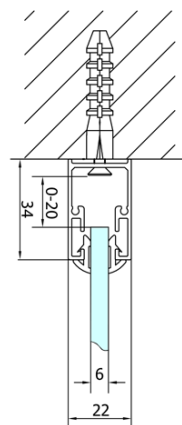

EASY sprchový kout tri steny 800x800mm, skladacie dvere, L/P varianta, číre sklo

Objednací kód: EL1980EL3215EL3215

Základné informácie

Značka: Polysan
Séria: EASY

Rozmery

Šírka: 800 mm
Výška: 1900 mm
Hĺbka: 800 mm

Vlastnosti

Farba profilu: Chróm - Leštený hliník
Tvar: Trojstenné
Typ otvárania: Skladacie
Smer otvárania: Univerzálne
Šírka vstupu: 480 mm
Typ výplne: Číre sklo
Hrúbka skla: 6 mm
Vlastnosti: Rámové prevedenie
Hmotnosť / ks: 77.0 kg
Balenie: 5 ks
Záruka: 2 roky

Technický list

Type	EL1970	EL1980	EL1990	EL1910
B	686~726	786~826	886~926	986~1026
C	390	480	550	625