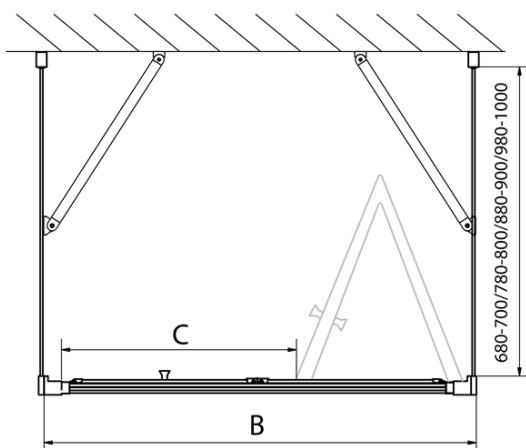

EASY sprchový kout tri steny 800x800mm, skladacie dvere, L/P varianta, číre sklo

Objednací kód: EL1980EL3215EL3215

Základné informácie

Značka: Polysan
Séria: EASY

Rozmery

Šírka: 800 mm
Výška: 1900 mm
Hĺbka: 800 mm

Vlastnosti

Záruka: 2 roky
Hmotnosť / ks: 76 kg
Balenie: 5 ks
Farba profilu: Chróm
Tvar: Trojstenné
Typ otvárania: Skladacie
Smer otvárania: Univerzálne
Šírka vstupu: 480 mm
Typ výplne: Číre sklo
Hrúbka skla: 6 mm
Vlastnosti: Rámové prevedenie

Technický list

Type	EL1970	EL1980	EL1990	EL1910
B	686~726	786~826	886~926	986~1026
C	390	480	550	625