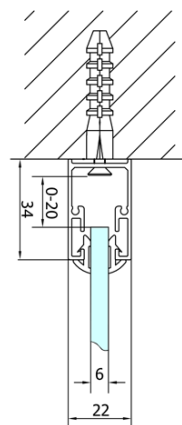

EASY sprchový kout tri steny 800x800mm, skladacie dvere, L/P varianta, číre sklo

Objednací kód: EL1980EL3215EL3215

Základné informácie

Značka: Polysan
Séria: EASY

Rozmery

Šírka: 800 mm
Výška: 1900 mm
Hĺbka: 800 mm

Vlastnosti

Záruka: 2 roky
Hmotnosť / ks: 76 kg
Balenie: 5 ks
Farba profilu: Chróm
Tvar: Trojstenné
Typ otvárania: Skladacie
Smer otvárania: Univerzálne
Šírka vstupu: 480 mm
Typ výplne: Číre sklo
Hrúbka skla: 6 mm
Vlastnosti: Rámové prevedenie

Technický list

Type	EL1970	EL1980	EL1990	EL1910
B	686~726	786~826	886~926	986~1026
C	390	480	550	625