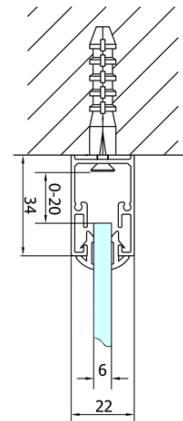

EASY sprchový kout tri steny 800x700mm, skladacie dvere, L/P varianta, číre sklo

Objednací kód: EL1980EL3115EL3115

Základné informácie

Značka: Polysan

Séria: EASY

Rozmery

Šírka: 800 mm

Výška: 1900 mm

Hĺbka: 700 mm

Vlastnosti

Záruka: 2 roky

Hmotnosť / ks: 70 kg

Balenie: 5 ks

Farba profilu: Chróm

Tvar: Trojstenné

Typ otvárania: Skladacie

Smer otvárania: Univerzálne

Šírka vstupu: 480 mm

Typ výplne: Číre sklo

Hrúbka skla: 6 mm

Vlastnosti: Rámové prevedenie

Technický list

Type	EL1970	EL1980	EL1990	EL1910
B	686~726	786~826	886~926	986~1026
C	390	480	550	625