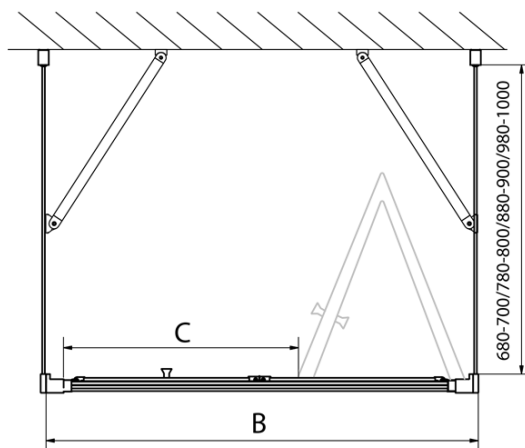

Smer otvárania: Univerzálne

Šírka vstupu: 480 mm

Typ výplne: Číre sklo

Hrúbka skla: 6 mm

Vlastnosti: Rámové prevedenie

Technický list

Type	EL1970	EL1980	EL1990	EL1910
B	686~726	786~826	886~926	986~1026
C	390	480	550	625