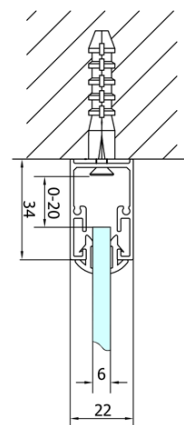

Hĺbka: 1000 mm

Vlastnosti

Farba profilu: Chróm

Tvar: Trojstenné

Typ otvárania: Skladacie

Smer otvárania: Univerzálne

Šírka vstupu: 390 mm

Typ výplne: Číre sklo

Hrúbka skla: 6 mm

Vlastnosti: Rámové prevedenie

Hmotnosť / ks: 85.0 kg

Balenie: 5 ks

Záruka: 2 roky

Technický list

Type	EL1970	EL1980	EL1990	EL1910
B	686~726	786~826	886~926	986~1026
C	390	480	550	625