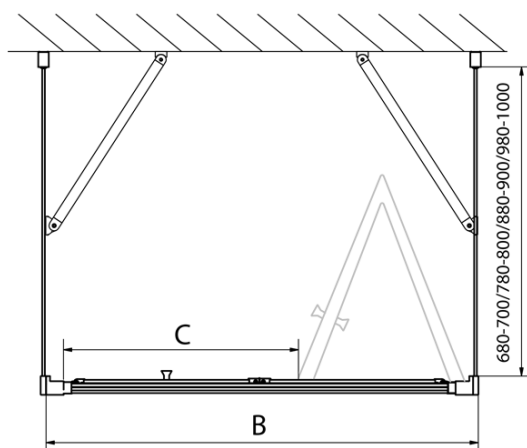

Hĺbka: 1000 mm

Vlastnosti

Farba profilu: Chróm

Tvar: Trojstenné

Typ otvárania: Skladacie

Smer otvárania: Univerzálne

Šírka vstupu: 390 mm

Typ výplne: Číre sklo

Hrúbka skla: 6 mm

Vlastnosti: Rámové prevedenie

Hmotnosť / ks: 85.0 kg

Balenie: 5 ks

Záruka: 2 roky

Technický list

Type	EL1970	EL1980	EL1990	EL1910
B	686~726	786~826	886~926	986~1026
C	390	480	550	625