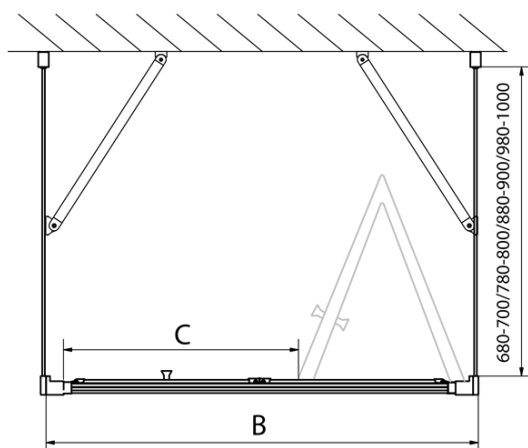

EASY sprchový kout tri steny 700x900mm, skladacie dvere, L/P varianta, číre sklo

Objednací kód: EL1970EL3315EL3315

Základné informácie

Značka: Polysan
Séria: EASY

Rozmery

Šírka: 700 mm
Výška: 1900 mm
Hĺbka: 900 mm

Vlastnosti

Farba profilu: Chróm
Tvar: Trojstenné
Typ otvárania: Skladacie
Smer otvárania: Univerzálne
Šírka vstupu: 390 mm
Typ výplne: Číre sklo
Hrúbka skla: 6 mm
Vlastnosti: Rámové prevedenie
Hmotnosť / ks: 79.0 kg
Balenie: 5 ks
Záruka: 2 roky

Technický list

Type	EL1970	EL1980	EL1990	EL1910
B	686~726	786~826	886~926	986~1026
C	390	480	550	625