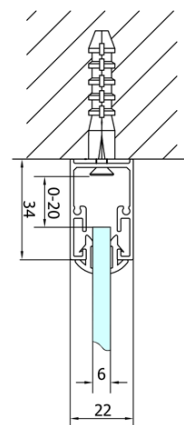

EASY sprchový kout tri steny 700x900mm, skladacie dvere, L/P varianta, číre sklo

Objednací kód: EL1970EL3315EL3315

Základné informácie

Značka: Polysan
Séria: EASY

Rozmery

Šírka: 700 mm
Výška: 1900 mm
Hĺbka: 900 mm

Vlastnosti

Farba profilu: Chróm
Tvar: Trojstenné
Typ otvárania: Skladacie
Smer otvárania: Univerzálne
Šírka vstupu: 390 mm
Typ výplne: Číre sklo
Hrúbka skla: 6 mm
Vlastnosti: Rámové prevedenie
Hmotnosť / ks: 79.0 kg
Balenie: 5 ks
Záruka: 2 roky

Technický list

Type	EL1970	EL1980	EL1990	EL1910
B	686~726	786~826	886~926	986~1026
C	390	480	550	625