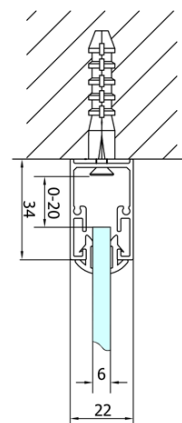

EASY sprchový kout tri steny 700x900mm, skladacie dvere, L/P varianta, číre sklo

Objednací kód: EL1970EL3315EL3315

Základné informácie

Značka: Polysan
Séria: EASY

Rozmery

Šírka: 700 mm
Výška: 1900 mm
Hĺbka: 900 mm

Vlastnosti

Farba profilu: Chróm - Leštený hliník
Tvar: Trojstenné
Typ otvárania: Skladacie
Smer otvárania: Univerzálne
Šírka vstupu: 390 mm
Typ výplne: Číre sklo
Hrúbka skla: 6 mm
Vlastnosti: Rámové prevedenie
Hmotnosť / ks: 80.0 kg
Balenie: 5 ks
Záruka: 2 roky

Technický list

Type	EL1970	EL1980	EL1990	EL1910
B	686~726	786~826	886~926	986~1026
C	390	480	550	625