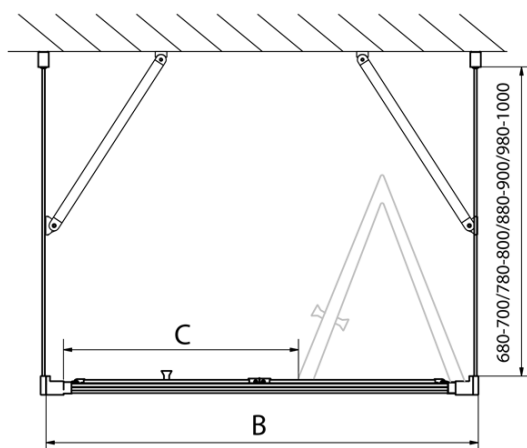

EASY sprchový kout tri steny 700x900mm, skladacie dvere, L/P varianta, číre sklo

Objednací kód: EL1970EL3315EL3315

Základné informácie

Značka: Polysan
Séria: EASY

Rozmery

Šírka: 700 mm
Výška: 1900 mm
Hĺbka: 900 mm

Vlastnosti

Farba profilu: Chróm - Leštený hliník
Tvar: Trojstenné
Typ otvárania: Skladacie
Smer otvárania: Univerzálne
Šírka vstupu: 390 mm
Typ výplne: Číre sklo
Hrúbka skla: 6 mm
Vlastnosti: Rámové prevedenie
Hmotnosť / ks: 80.0 kg
Balenie: 5 ks
Záruka: 2 roky

Technický list

Type	EL1970	EL1980	EL1990	EL1910
B	686~726	786~826	886~926	986~1026
C	390	480	550	625