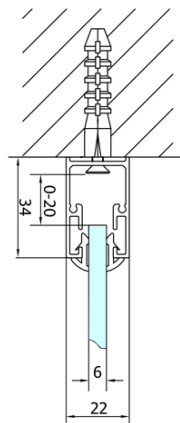

EASY sprchový kout tri steny 700x700mm, skladacie dvere, L/P varianta, číre sklo

Objednací kód: EL1970EL3115EL3115

Základné informácie

Značka: Polysan
Séria: EASY

Rozmery

Šírka: 700 mm
Výška: 1900 mm
Hĺbka: 700 mm

Vlastnosti

Záruka: 2 roky
Hmotnosť / ks: 67 kg
Balenie: 5 ks
Farba profilu: Chróm
Tvar: Trojstenné
Typ otvárania: Skladacie
Smer otvárania: Univerzálne
Šírka vstupu: 390 mm
Typ výplne: Číre sklo
Hrúbka skla: 6 mm
Vlastnosti: Rámové prevedenie

Technický list

Type	EL1970	EL1980	EL1990	EL1910
B	686~726	786~826	886~926	986~1026
C	390	480	550	625