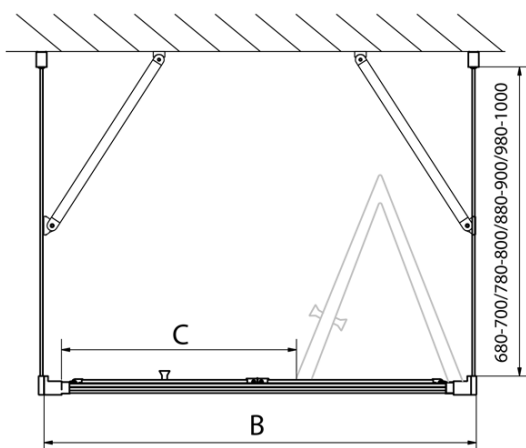

EASY sprchový kout tri steny 700x700mm, skladacie dvere, L/P varianta, číre sklo

Objednací kód: EL1970EL3115EL3115

Základné informácie

Značka: Polysan
Séria: EASY

Rozmery

Šírka: 700 mm
Výška: 1900 mm
Hĺbka: 700 mm

Vlastnosti

Farba profilu: Chróm - Leštený hliník
Tvar: Trojstenné
Typ otvárania: Skladacie
Smer otvárania: Univerzálne
Šírka vstupu: 390 mm
Typ výplne: Číre sklo
Hrúbka skla: 6 mm
Vlastnosti: Rámové prevedenie
Hmotnosť / ks: 67.0 kg
Balenie: 5 ks
Záruka: 2 roky

Technický list

Type	EL1970	EL1980	EL1990	EL1910
B	686~726	786~826	886~926	986~1026
C	390	480	550	625