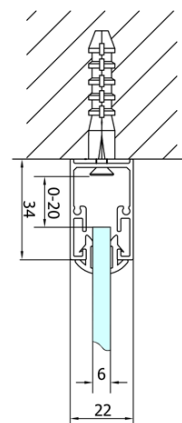

EASY sprchový kout tri steny 700x700mm, skladacie dvere, L/P varianta, číre sklo

Objednací kód: EL1970EL3115EL3115

Základné informácie

Značka: Polysan
Séria: EASY

Rozmery

Šírka: 700 mm
Výška: 1900 mm
Hĺbka: 700 mm

Vlastnosti

Farba profilu: Chróm - Leštený hliník
Tvar: Trojstenné
Typ otvárania: Skladacie
Smer otvárania: Univerzálne
Šírka vstupu: 390 mm
Typ výplne: Číre sklo
Hrúbka skla: 6 mm
Vlastnosti: Rámové prevedenie
Hmotnosť / ks: 68.0 kg
Balenie: 5 ks
Záruka: 2 roky

Technický list

Type	EL1970	EL1980	EL1990	EL1910
B	686~726	786~826	886~926	986~1026
C	390	480	550	625