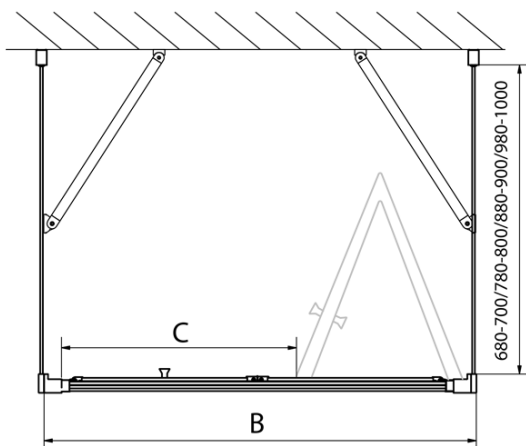

EASY sprchový kout tri steny 700x700mm, skladacie dvere, L/P varianta, číre sklo

Objednací kód: EL1970EL3115EL3115

Základné informácie

Značka: Polysan
Séria: EASY

Rozmery

Šírka: 700 mm
Výška: 1900 mm
Hĺbka: 700 mm

Vlastnosti

Záruka: 2 roky
Hmotnosť / ks: 67 kg
Balenie: 5 ks
Farba profilu: Chróm
Tvar: Trojstenné
Typ otvárania: Skladacie
Smer otvárania: Univerzálne
Šírka vstupu: 390 mm
Typ výplne: Číre sklo
Hrúbka skla: 6 mm
Vlastnosti: Rámové prevedenie

Technický list

Type	EL1970	EL1980	EL1990	EL1910
B	686~726	786~826	886~926	986~1026
C	390	480	550	625