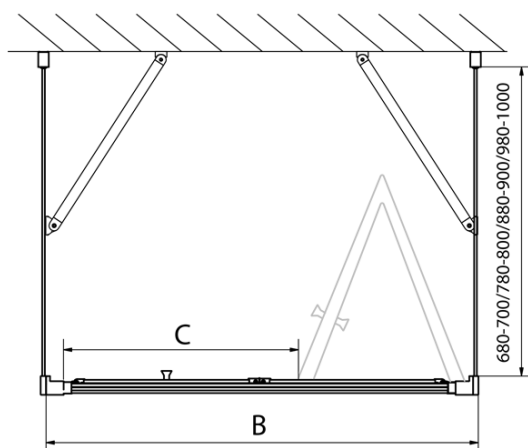

EASY sprchový kout tri steny 700x700mm, skladacie dvere, L/P varianta, číre sklo

Objednací kód: EL1970EL3115EL3115

Základné informácie

Značka: Polysan
Séria: EASY

Rozmery

Šírka: 700 mm
Výška: 1900 mm
Hĺbka: 700 mm

Vlastnosti

Farba profilu: Chróm - Leštený hliník
Tvar: Trojstenné
Typ otvárania: Skladacie
Smer otvárania: Univerzálne
Šírka vstupu: 390 mm
Typ výplne: Číre sklo
Hrúbka skla: 6 mm
Vlastnosti: Rámové prevedenie
Hmotnosť / ks: 68.0 kg
Balenie: 5 ks
Záruka: 2 roky

Technický list

Type	EL1970	EL1980	EL1990	EL1910
B	686~726	786~826	886~926	986~1026
C	390	480	550	625