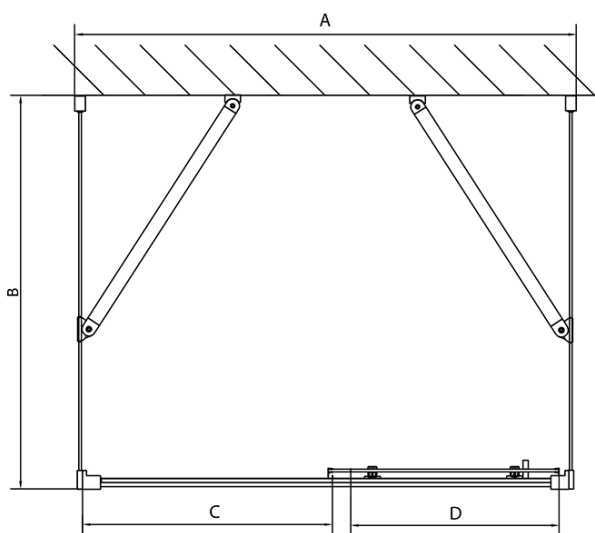

## Rozmery

Šírka: 1600 mm  
Výška: 1900 mm  
Hĺbka: 1000 mm

## Vlastnosti

Farba profilu: Chróm - Leštený hliník  
Tvar: Trojstenné  
Typ otvárania: Posuvné  
Smer otvárania: Univerzálne  
Šírka vstupu: 680 mm  
Typ výplne: Číre sklo  
Hrúbka skla: 6 mm  
Vlastnosti: Rámové prevedenie  
Hmotnosť / ks: 111.0 kg  
Balenie: 5 ks  
Záruka: 2 roky

EASY sprchový kout tři steny 1600x1000mm, L/P  
 varianta, číre sklo

Technický list

EL1015L  
 EL1115L  
 EL1215L  
 EL1315L  
 EL1415L  
 EL1515L  
 EL1815L

EL3115  
 EL3215  
 EL3315  
 EL3415

EL3115  
 EL3215  
 EL3315  
 EL3415

EL1015R  
 EL1115R  
 EL1215R  
 EL1315R  
 EL1415R  
 EL1515R  
 EL1815R

	B
EL3115	680-700
EL3215	780-800
EL3315	880-900
EL3415	980-1000

	A	C	D
EL1015	990-1030	470	400
EL1115	1090-1130	500	430
EL1215	1190-1230	530	480
EL1315	1290-1330	590	530
EL1415	1390-1430	640	580
EL1515	1490-1530	690	630
EL1815	1590-1630	740	680