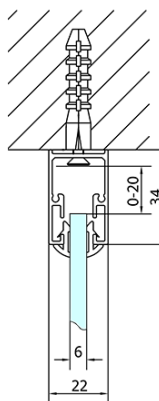

## Rozmery

Šírka: 1600 mm  
Výška: 1900 mm  
Hĺbka: 1000 mm

## Vlastnosti

Farba profilu: Chróm - Leštený hliník  
Tvar: Trojstenné  
Typ otvárania: Posuvné  
Smer otvárania: Univerzálne  
Šírka vstupu: 680 mm  
Typ výplne: Číre sklo  
Hrúbka skla: 6 mm  
Vlastnosti: Rámové prevedenie  
Hmotnosť / ks: 111.0 kg  
Balenie: 5 ks  
Záruka: 2 roky

EASY sprchový kout tři steny 1600x1000mm, L/P  
 varianta, číre sklo

Technický list

EL1015L  
 EL1115L  
 EL1215L  
 EL1315L  
 EL1415L  
 EL1515L  
 EL1815L

EL3115  
 EL3215  
 EL3315  
 EL3415

EL3115  
 EL3215  
 EL3315  
 EL3415

EL1015R  
 EL1115R  
 EL1215R  
 EL1315R  
 EL1415R  
 EL1515R  
 EL1815R

	B
EL3115	680-700
EL3215	780-800
EL3315	880-900
EL3415	980-1000

	A	C	D
EL1015	990-1030	470	400
EL1115	1090-1130	500	430
EL1215	1190-1230	530	480
EL1315	1290-1330	590	530
EL1415	1390-1430	640	580
EL1515	1490-1530	690	630
EL1815	1590-1630	740	680