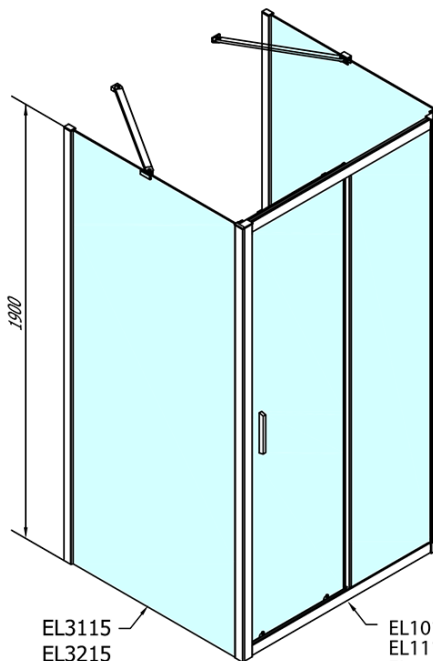

## Rozmery

Šírka: 1600 mm  
Výška: 1900 mm  
Hĺbka: 1000 mm

## Vlastnosti

Farba profilu: Chróm - Leštený hliník  
Tvar: Trojstenné  
Typ otvárania: Posuvné  
Smer otvárania: Univerzálne  
Šírka vstupu: 680 mm  
Typ výplne: Číre sklo  
Hrúbka skla: 6 mm  
Vlastnosti: Rámové prevedenie  
Hmotnosť / ks: 111.0 kg  
Balenie: 5 ks  
Záruka: 2 roky

EASY sprchový kout tři steny 1600x1000mm, L/P  
 varianta, číre sklo

Technický list

EL1015L  
 EL1115L  
 EL1215L  
 EL1315L  
 EL1415L  
 EL1515L  
 EL1815L

EL3115  
 EL3215  
 EL3315  
 EL3415

EL3115  
 EL3215  
 EL3315  
 EL3415

EL1015R  
 EL1115R  
 EL1215R  
 EL1315R  
 EL1415R  
 EL1515R  
 EL1815R

	B
EL3115	680-700
EL3215	780-800
EL3315	880-900
EL3415	980-1000

	A	C	D
EL1015	990-1030	470	400
EL1115	1090-1130	500	430
EL1215	1190-1230	530	480
EL1315	1290-1330	590	530
EL1415	1390-1430	640	580
EL1515	1490-1530	690	630
EL1815	1590-1630	740	680