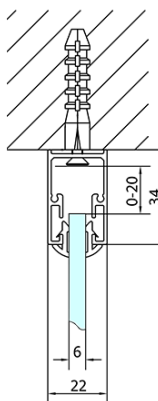

Hĺbka: 1000 mm

Vlastnosti

Farba profilu: Chróm - Leštený hliník

Tvar: Trojstenné

Typ otvárania: Posuvné

Smer otvárania: Univerzálne

Šírka vstupu: 680 mm

Typ výplne: Číre sklo

Hrúbka skla: 6 mm

Vlastnosti: Rámové prevedenie

Hmotnosť / ks: 112.0 kg

Balenie: 5 ks

Záruka: 2 roky

**EASY sprchový kout tři steny 1600x1000mm, L/P
varianta, číre sklo**

Technický list

EL1015L
EL1115L
EL1215L
EL1315L
EL1415L
EL1515L
EL1815L

EL3115
EL3215
EL3315
EL3415

EL3115
EL3215
EL3315
EL3415

EL1015R
EL1115R
EL1215R
EL1315R
EL1415R
EL1515R
EL1815R

	B
EL3115	680-700
EL3215	780-800
EL3315	880-900
EL3415	980-1000

	A	C	D
EL1015	990-1030	470	400
EL1115	1090-1130	500	430
EL1215	1190-1230	530	480
EL1315	1290-1330	590	530
EL1415	1390-1430	640	580
EL1515	1490-1530	690	630
EL1815	1590-1630	740	680