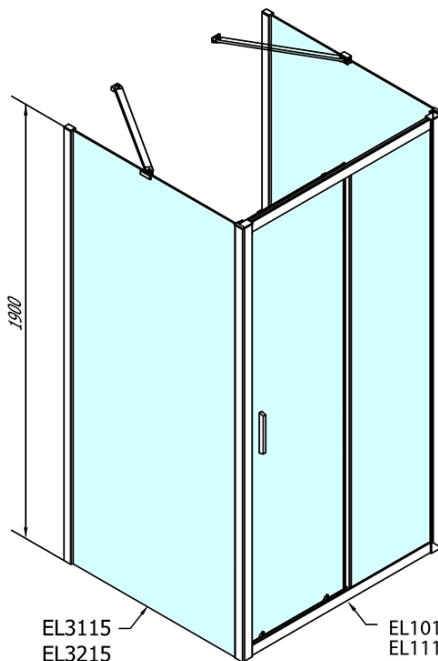

EASY sprchový kout tri steny 1600x1000mm, L/P varianta, číre sklo

Objednací kód: EL1815EL3415EL3415

Základné informácie

Značka: Polysan

Séria: EASY

Rozmery

Šírka: 1600 mm

Výška: 1900 mm

Hĺbka: 1000 mm

Vlastnosti

Farba profilu: Chróm - Leštený hliník

Tvar: Trojstenné

Typ otvárania: Posuvné

Smer otvárania: Univerzálne

Šírka vstupu: 680 mm

Typ výplne: Číre sklo

Hrúbka skla: 6 mm

Vlastnosti: Rámové prevedenie

Hmotnosť / ks: 112.0 kg

Balenie: 5 ks

Záruka: 2 roky

**EASY sprchový kout tři steny 1600x1000mm, L/P
varianta, číre sklo**

Technický list

EL1015L
EL1115L
EL1215L
EL1315L
EL1415L
EL1515L
EL1815L

EL3115
EL3215
EL3315
EL3415

EL3115
EL3215
EL3315
EL3415

EL1015R
EL1115R
EL1215R
EL1315R
EL1415R
EL1515R
EL1815R

	B
EL3115	680-700
EL3215	780-800
EL3315	880-900
EL3415	980-1000

	A	C	D
EL1015	990-1030	470	400
EL1115	1090-1130	500	430
EL1215	1190-1230	530	480
EL1315	1290-1330	590	530
EL1415	1390-1430	640	580
EL1515	1490-1530	690	630
EL1815	1590-1630	740	680