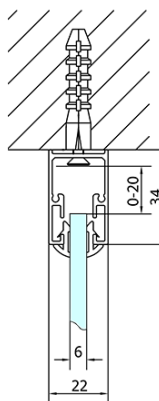

EASY sprchový kout tri steny 1600x900mm, L/P varianta, číre sklo

Objednací kód: EL1815EL3315EL3315

Základné informácie

Značka: Polysan

Séria: EASY

Rozmery

Šírka: 1600 mm

Výška: 1900 mm

Hĺbka: 900 mm

Vlastnosti

Farba profilu: Chróm - Leštený hliník

Tvar: Trojstenné

Typ otvárania: Posuvné

Smer otvárania: Univerzálne

Šírka vstupu: 680 mm

Typ výplne: Číre sklo

Hrúbka skla: 6 mm

Vlastnosti: Rámové prevedenie

Hmotnosť / ks: 106.0 kg

Balenie: 5 ks

Záruka: 2 roky

EASY sprchový kout tři steny 1600x900mm, L/P
varianta, číre sklo

Technický list

EL1015L
 EL1115L
 EL1215L
 EL1315L
 EL1415L
 EL1515L
 EL1815L

EL3115
 EL3215
 EL3315
 EL3415

EL3115
 EL3215
 EL3315
 EL3415

EL1015R
 EL1115R
 EL1215R
 EL1315R
 EL1415R
 EL1515R
 EL1815R

	B
EL3115	680-700
EL3215	780-800
EL3315	880-900
EL3415	980-1000

	A	C	D
EL1015	990-1030	470	400
EL1115	1090-1130	500	430
EL1215	1190-1230	530	480
EL1315	1290-1330	590	530
EL1415	1390-1430	640	580
EL1515	1490-1530	690	630
EL1815	1590-1630	740	680