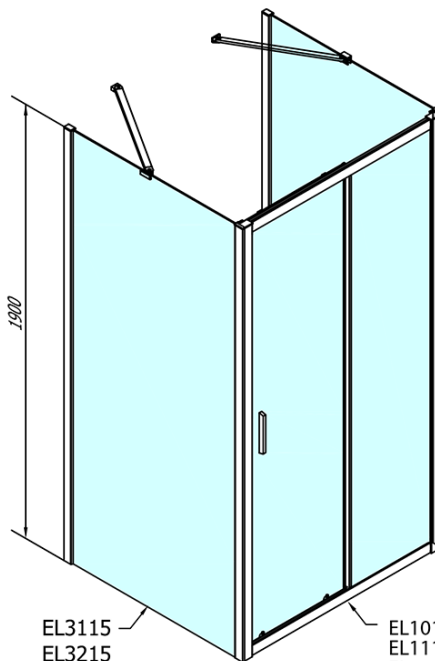

EASY sprchový kout tri steny 1600x900mm, L/P varianta, číre sklo

Objednací kód: EL1815EL3315EL3315

Základné informácie

Značka: Polysan

Séria: EASY

Rozmery

Šírka: 1600 mm

Výška: 1900 mm

Hĺbka: 900 mm

Vlastnosti

Farba profilu: Chróm - Leštený hliník

Tvar: Trojstenné

Typ otvárania: Posuvné

Smer otvárania: Univerzálne

Šírka vstupu: 680 mm

Typ výplne: Číre sklo

Hrúbka skla: 6 mm

Vlastnosti: Rámové prevedenie

Hmotnosť / ks: 106.0 kg

Balenie: 5 ks

Záruka: 2 roky

EASY sprchový kout tři steny 1600x900mm, L/P
varianta, číre sklo

Technický list

EL1015L
 EL1115L
 EL1215L
 EL1315L
 EL1415L
 EL1515L
 EL1815L

EL3115
 EL3215
 EL3315
 EL3415

EL3115
 EL3215
 EL3315
 EL3415

EL1015R
 EL1115R
 EL1215R
 EL1315R
 EL1415R
 EL1515R
 EL1815R

	B
EL3115	680-700
EL3215	780-800
EL3315	880-900
EL3415	980-1000

	A	C	D
EL1015	990-1030	470	400
EL1115	1090-1130	500	430
EL1215	1190-1230	530	480
EL1315	1290-1330	590	530
EL1415	1390-1430	640	580
EL1515	1490-1530	690	630
EL1815	1590-1630	740	680