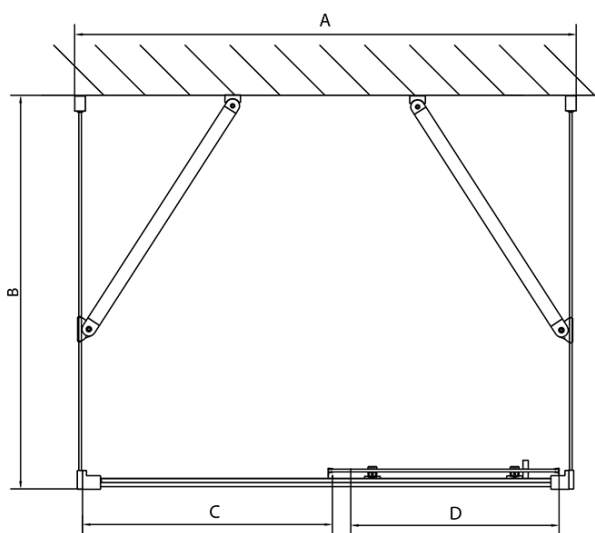

Hĺbka: 900 mm

Vlastnosti

Farba profilu: Chróm - Leštený hliník

Tvar: Trojstenné

Typ otvárania: Posuvné

Smer otvárania: Univerzálne

Šírka vstupu: 680 mm

Typ výplne: Číre sklo

Hrúbka skla: 6 mm

Vlastnosti: Rámové prevedenie

Hmotnosť / ks: 106.0 kg

Balenie: 5 ks

Záruka: 2 roky

EASY sprchový kout tři steny 1600x900mm, L/P
varianta, číre sklo

Technický list

EL1015L
 EL1115L
 EL1215L
 EL1315L
 EL1415L
 EL1515L
 EL1815L

EL3115
 EL3215
 EL3315
 EL3415

EL3115
 EL3215
 EL3315
 EL3415

EL1015R
 EL1115R
 EL1215R
 EL1315R
 EL1415R
 EL1515R
 EL1815R

	B
EL3115	680-700
EL3215	780-800
EL3315	880-900
EL3415	980-1000

	A	C	D
EL1015	990-1030	470	400
EL1115	1090-1130	500	430
EL1215	1190-1230	530	480
EL1315	1290-1330	590	530
EL1415	1390-1430	640	580
EL1515	1490-1530	690	630
EL1815	1590-1630	740	680