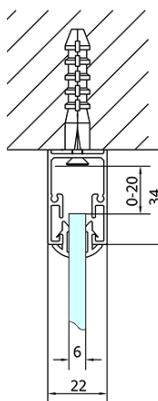

EASY sprchový kout tri steny 1600x900mm, L/P varianta, číre sklo

Objednací kód: EL1815EL3315EL3315

Základné informácie

Značka: Polysan

Séria: EASY

Rozmery

Šírka: 1600 mm

Výška: 1900 mm

Hĺbka: 900 mm

Vlastnosti

Záruka: 2 roky

Hmotnosť / ks: 105 kg

Balenie: 5 ks

Farba profilu: Chróm

Tvar: Trojstenné

Typ otvárania: Posuvné

Smer otvárania: Univerzálne

Šírka vstupu: 680 mm

Typ výplne: Číre sklo

Hrúbka skla: 6 mm

Vlastnosti: Rámové prevedenie

EASY sprchový kout tři steny 1600x900mm, L/P
varianta, číre sklo

Technický list

EL1015L
 EL1115L
 EL1215L
 EL1315L
 EL1415L
 EL1515L
 EL1815L

EL3115
 EL3215
 EL3315
 EL3415

EL3115
 EL3215
 EL3315
 EL3415

EL1015R
 EL1115R
 EL1215R
 EL1315R
 EL1415R
 EL1515R
 EL1815R

	B
EL3115	680-700
EL3215	780-800
EL3315	880-900
EL3415	980-1000

	A	C	D
EL1015	990-1030	470	400
EL1115	1090-1130	500	430
EL1215	1190-1230	530	480
EL1315	1290-1330	590	530
EL1415	1390-1430	640	580
EL1515	1490-1530	690	630
EL1815	1590-1630	740	680