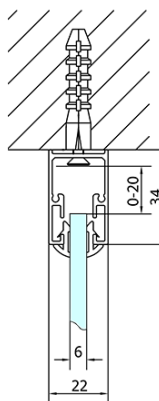

Hĺbka: 700 mm

Vlastnosti

Farba profilu: Chróm - Leštený hliník

Tvar: Trojstenné

Typ otvárania: Posuvné

Smer otvárania: Univerzálne

Šírka vstupu: 680 mm

Typ výplne: Číre sklo

Hrúbka skla: 6 mm

Vlastnosti: Rámové prevedenie

Hmotnosť / ks: 94.0 kg

Balenie: 5 ks

Záruka: 2 roky

EASY sprchový kout tri steny 1600x700mm, L/P
varianta, číre sklo

Technický list

EL1015L
 EL1115L
 EL1215L
 EL1315L
 EL1415L
 EL1515L
 EL1815L

EL3115
 EL3215
 EL3315
 EL3415

EL3115
 EL3215
 EL3315
 EL3415

EL1015R
 EL1115R
 EL1215R
 EL1315R
 EL1415R
 EL1515R
 EL1815R

	B
EL3115	680-700
EL3215	780-800
EL3315	880-900
EL3415	980-1000

	A	C	D
EL1015	990-1030	470	400
EL1115	1090-1130	500	430
EL1215	1190-1230	530	480
EL1315	1290-1330	590	530
EL1415	1390-1430	640	580
EL1515	1490-1530	690	630
EL1815	1590-1630	740	680