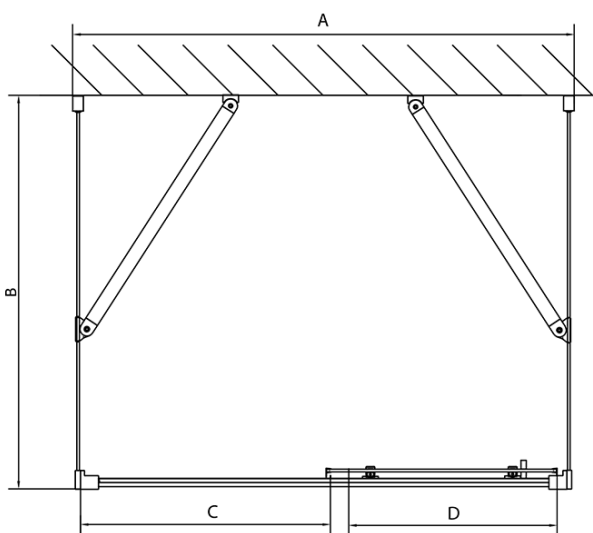

Hĺbka: 700 mm

Vlastnosti

Farba profilu: Chróm - Leštený hliník

Tvar: Trojstenné

Typ otvárania: Posuvné

Smer otvárania: Univerzálne

Šírka vstupu: 680 mm

Typ výplne: Číre sklo

Hrúbka skla: 6 mm

Vlastnosti: Rámové prevedenie

Hmotnosť / ks: 94.0 kg

Balenie: 5 ks

Záruka: 2 roky

EASY sprchový kout tri steny 1600x700mm, L/P
varianta, číre sklo

Technický list

EL1015L
 EL1115L
 EL1215L
 EL1315L
 EL1415L
 EL1515L
 EL1815L

EL3115
 EL3215
 EL3315
 EL3415

EL3115
 EL3215
 EL3315
 EL3415

EL1015R
 EL1115R
 EL1215R
 EL1315R
 EL1415R
 EL1515R
 EL1815R

	B
EL3115	680-700
EL3215	780-800
EL3315	880-900
EL3415	980-1000

	A	C	D
EL1015	990-1030	470	400
EL1115	1090-1130	500	430
EL1215	1190-1230	530	480
EL1315	1290-1330	590	530
EL1415	1390-1430	640	580
EL1515	1490-1530	690	630
EL1815	1590-1630	740	680