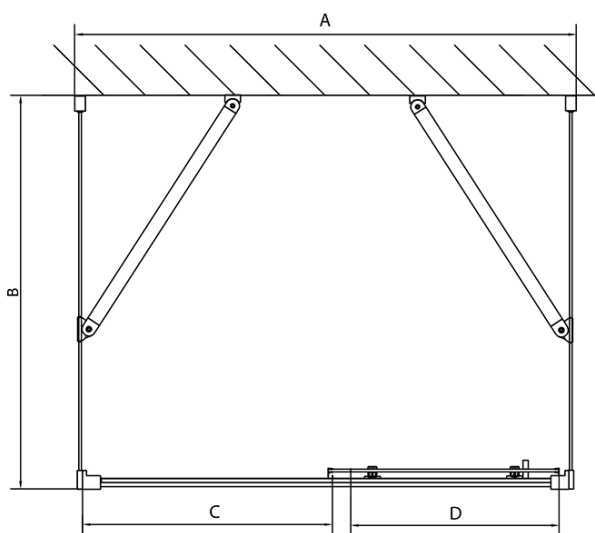

Farba profilu: Chróm - Leštený hliník
Tvar: Trojstenné
Typ otvárania: Posuvné
Smer otvárania: Univerzálne
Šírka vstupu: 630 mm
Typ výplne: Číre sklo
Hrúbka skla: 6 mm
Vlastnosti: Rámové prevedenie
Hmotnosť / ks: 103.0 kg
Balenie: 5 ks
Záruka: 2 roky

**EASY sprchový kout tři steny 1500x900mm, L/P
varianta, číre sklo**

Technický list

EL1015L
EL1115L
EL1215L
EL1315L
EL1415L
EL1515L
EL1815L

EL3115
EL3215
EL3315
EL3415

EL3115
EL3215
EL3315
EL3415

EL1015R
EL1115R
EL1215R
EL1315R
EL1415R
EL1515R
EL1815R

	B
EL3115	680-700
EL3215	780-800
EL3315	880-900
EL3415	980-1000

	A	C	D
EL1015	990-1030	470	400
EL1115	1090-1130	500	430
EL1215	1190-1230	530	480
EL1315	1290-1330	590	530
EL1415	1390-1430	640	580
EL1515	1490-1530	690	630
EL1815	1590-1630	740	680