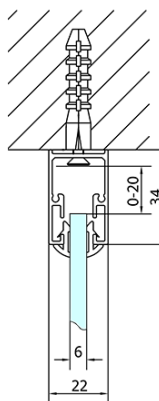

EASY sprchový kout tri steny 1500x900mm, L/P varianta, číre sklo

Objednací kód: EL1515EL3315EL3315

Základné informácie

Značka: Polysan
Séria: EASY

Rozmery

Šírka: 1500 mm
Výška: 1900 mm
Hĺbka: 900 mm

Vlastnosti

Farba profilu: Chróm - Leštený hliník
Tvar: Trojstenné
Typ otvárania: Posuvné
Smer otvárania: Univerzálne
Šírka vstupu: 630 mm
Typ výplne: Číre sklo
Hrúbka skla: 6 mm
Vlastnosti: Rámové prevedenie
Hmotnosť / ks: 103.0 kg
Balenie: 5 ks
Záruka: 2 roky

**EASY sprchový kout tři steny 1500x900mm, L/P
varianta, číre sklo**

Technický list

EL1015L
EL1115L
EL1215L
EL1315L
EL1415L
EL1515L
EL1815L

EL3115
EL3215
EL3315
EL3415

EL3115
EL3215
EL3315
EL3415

EL1015R
EL1115R
EL1215R
EL1315R
EL1415R
EL1515R
EL1815R

	B
EL3115	680-700
EL3215	780-800
EL3315	880-900
EL3415	980-1000

	A	C	D
EL1015	990-1030	470	400
EL1115	1090-1130	500	430
EL1215	1190-1230	530	480
EL1315	1290-1330	590	530
EL1415	1390-1430	640	580
EL1515	1490-1530	690	630
EL1815	1590-1630	740	680