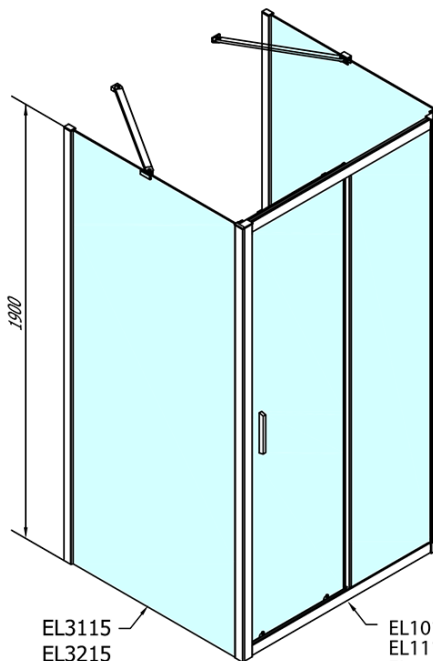

EASY sprchový kout tri steny 1500x900mm, L/P varianta, číre sklo

Objednací kód: EL1515EL3315EL3315

Základné informácie

Značka: Polysan
Séria: EASY

Rozmery

Šírka: 1500 mm
Výška: 1900 mm
Hĺbka: 900 mm

Vlastnosti

Farba profilu: Chróm - Leštený hliník
Tvar: Trojstenné
Typ otvárania: Posuvné
Smer otvárania: Univerzálne
Šírka vstupu: 630 mm
Typ výplne: Číre sklo
Hrúbka skla: 6 mm
Vlastnosti: Rámové prevedenie
Hmotnosť / ks: 103.0 kg
Balenie: 5 ks
Záruka: 2 roky

**EASY sprchový kout tři steny 1500x900mm, L/P
varianta, číre sklo**

Technický list

EL1015L
EL1115L
EL1215L
EL1315L
EL1415L
EL1515L
EL1815L

EL3115
EL3215
EL3315
EL3415

EL3115
EL3215
EL3315
EL3415

EL1015R
EL1115R
EL1215R
EL1315R
EL1415R
EL1515R
EL1815R

	B
EL3115	680-700
EL3215	780-800
EL3315	880-900
EL3415	980-1000

	A	C	D
EL1015	990-1030	470	400
EL1115	1090-1130	500	430
EL1215	1190-1230	530	480
EL1315	1290-1330	590	530
EL1415	1390-1430	640	580
EL1515	1490-1530	690	630
EL1815	1590-1630	740	680