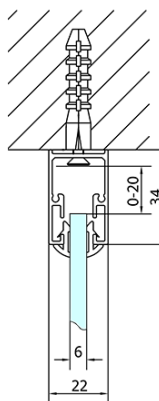

## Rozmery

Šírka: 1400 mm

Výška: 1900 mm

Hĺbka: 1000 mm

## Vlastnosti

Farba profilu: Chróm - Leštený hliník

Tvar: Trojstenné

Typ otvárania: Posuvné

Smer otvárania: Univerzálne

Šírka vstupu: 580 mm

Typ výplne: Číre sklo

Hrúbka skla: 6 mm

Vlastnosti: Rámové prevedenie

Hmotnosť / ks: 105.0 kg

Balenie: 5 ks

Záruka: 2 roky

**EASY sprchový kout tři steny 1400x1000mm, L/P  
varianta, číre sklo**

**Technický list**

EL1015L  
EL1115L  
EL1215L  
EL1315L  
EL1415L  
EL1515L  
EL1815L

EL3115  
EL3215  
EL3315  
EL3415

EL3115  
EL3215  
EL3315  
EL3415

EL1015R  
EL1115R  
EL1215R  
EL1315R  
EL1415R  
EL1515R  
EL1815R

	B
EL3115	680-700
EL3215	780-800
EL3315	880-900
EL3415	980-1000

	A	C	D
EL1015	990-1030	470	400
EL1115	1090-1130	500	430
EL1215	1190-1230	530	480
EL1315	1290-1330	590	530
EL1415	1390-1430	640	580
EL1515	1490-1530	690	630
EL1815	1590-1630	740	680