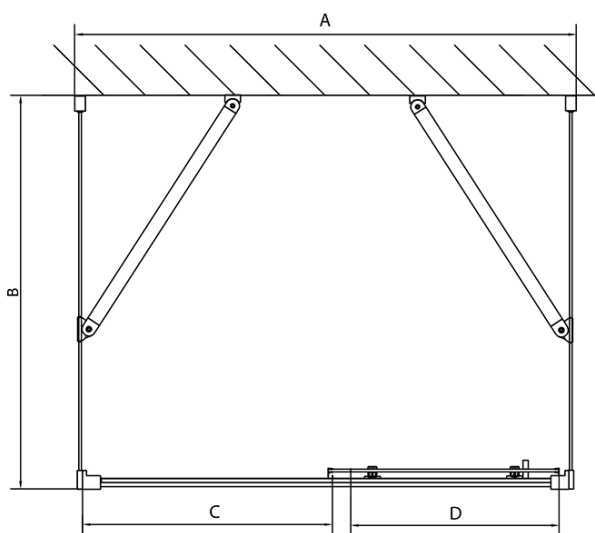

## Rozmery

Šírka: 1400 mm

Výška: 1900 mm

Hĺbka: 1000 mm

## Vlastnosti

Farba profilu: Chróm - Leštený hliník

Tvar: Trojstenné

Typ otvárania: Posuvné

Smer otvárania: Univerzálne

Šírka vstupu: 580 mm

Typ výplne: Číre sklo

Hrúbka skla: 6 mm

Vlastnosti: Rámové prevedenie

Hmotnosť / ks: 105.0 kg

Balenie: 5 ks

Záruka: 2 roky

**EASY sprchový kout tři steny 1400x1000mm, L/P  
varianta, číre sklo**

**Technický list**

EL1015L  
EL1115L  
EL1215L  
EL1315L  
EL1415L  
EL1515L  
EL1815L

EL3115  
EL3215  
EL3315  
EL3415

EL3115  
EL3215  
EL3315  
EL3415

EL1015R  
EL1115R  
EL1215R  
EL1315R  
EL1415R  
EL1515R  
EL1815R

	B
EL3115	680-700
EL3215	780-800
EL3315	880-900
EL3415	980-1000

	A	C	D
EL1015	990-1030	470	400
EL1115	1090-1130	500	430
EL1215	1190-1230	530	480
EL1315	1290-1330	590	530
EL1415	1390-1430	640	580
EL1515	1490-1530	690	630
EL1815	1590-1630	740	680