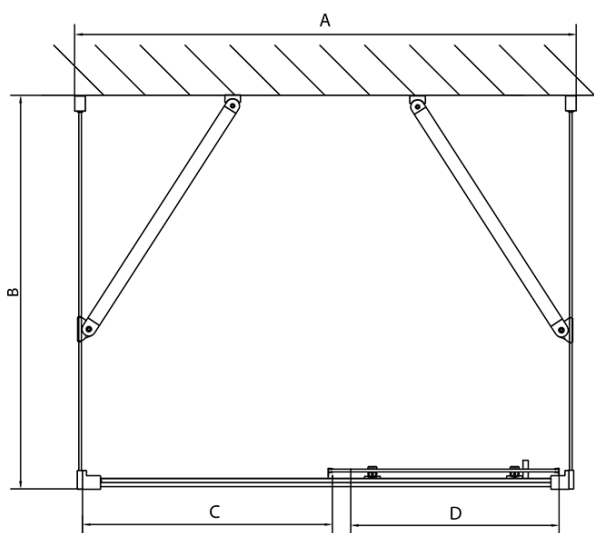

Záruka: 2 roky
Hmotnosť / ks: 105 kg
Balenie: 5 ks
Farba profilu: Chróm
Tvar: Trojstenné
Typ otvárania: Posuvné
Smer otvárania: Univerzálne
Šírka vstupu: 580 mm
Typ výplne: Číre sklo
Hrúbka skla: 6 mm
Vlastnosti: Rámové prevedenie

**EASY sprchový kout tři steny 1400x1000mm, L/P
varianta, číre sklo**

Technický list

EL1015L
EL1115L
EL1215L
EL1315L
EL1415L
EL1515L
EL1815L

EL3115
EL3215
EL3315
EL3415

EL3115
EL3215
EL3315
EL3415

EL1015R
EL1115R
EL1215R
EL1315R
EL1415R
EL1515R
EL1815R

	B
EL3115	680-700
EL3215	780-800
EL3315	880-900
EL3415	980-1000

	A	C	D
EL1015	990-1030	470	400
EL1115	1090-1130	500	430
EL1215	1190-1230	530	480
EL1315	1290-1330	590	530
EL1415	1390-1430	640	580
EL1515	1490-1530	690	630
EL1815	1590-1630	740	680